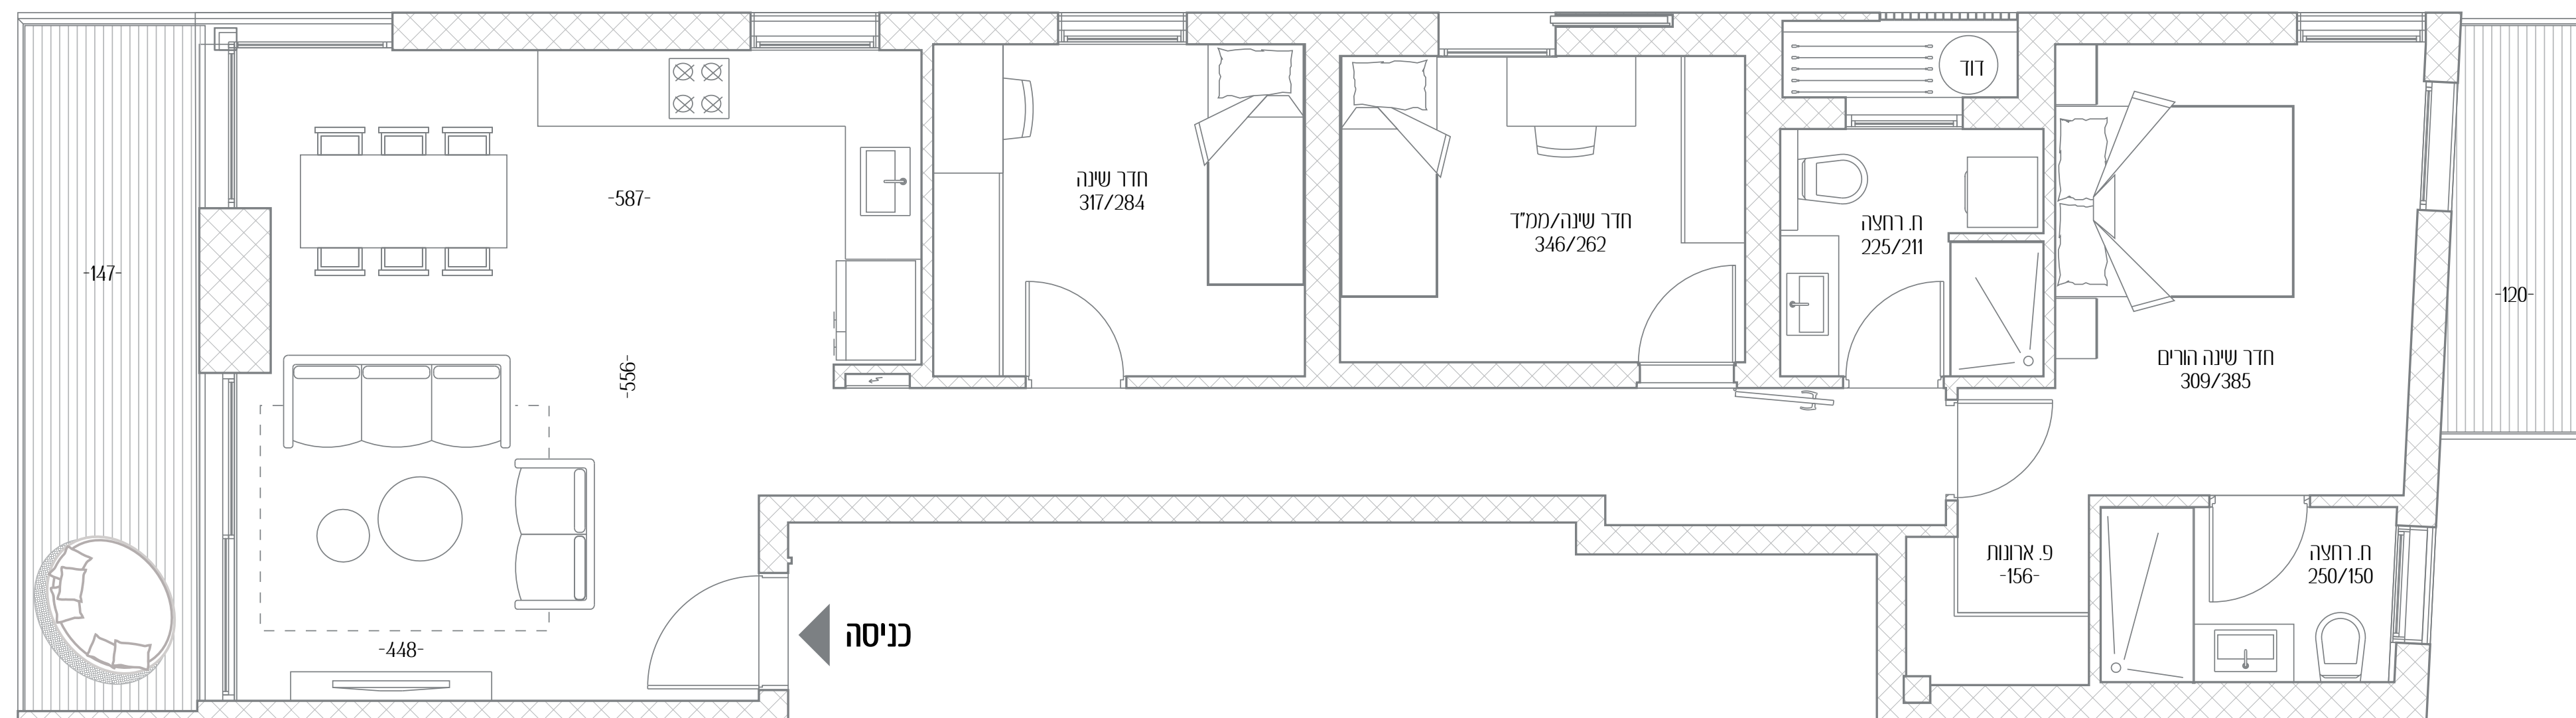

אנטוקולסקי 19

להתרגש מתל אביב

בכל יום מחדש

דירה מס' 9

חדרים 4

כיווני אוויר דרום-מערב-צפון

קומה 4

שטח דירה 98.5 מ"ר

שטח מרפסות 9+4.5 מ"ר

כל התוכניות, הפרטים וההדמיות הם להמחשה בלבד ואינם מהווים כל התחייבות מצד החברה.

צפון

אנשי העיר

מקבוצת רוטשטיין