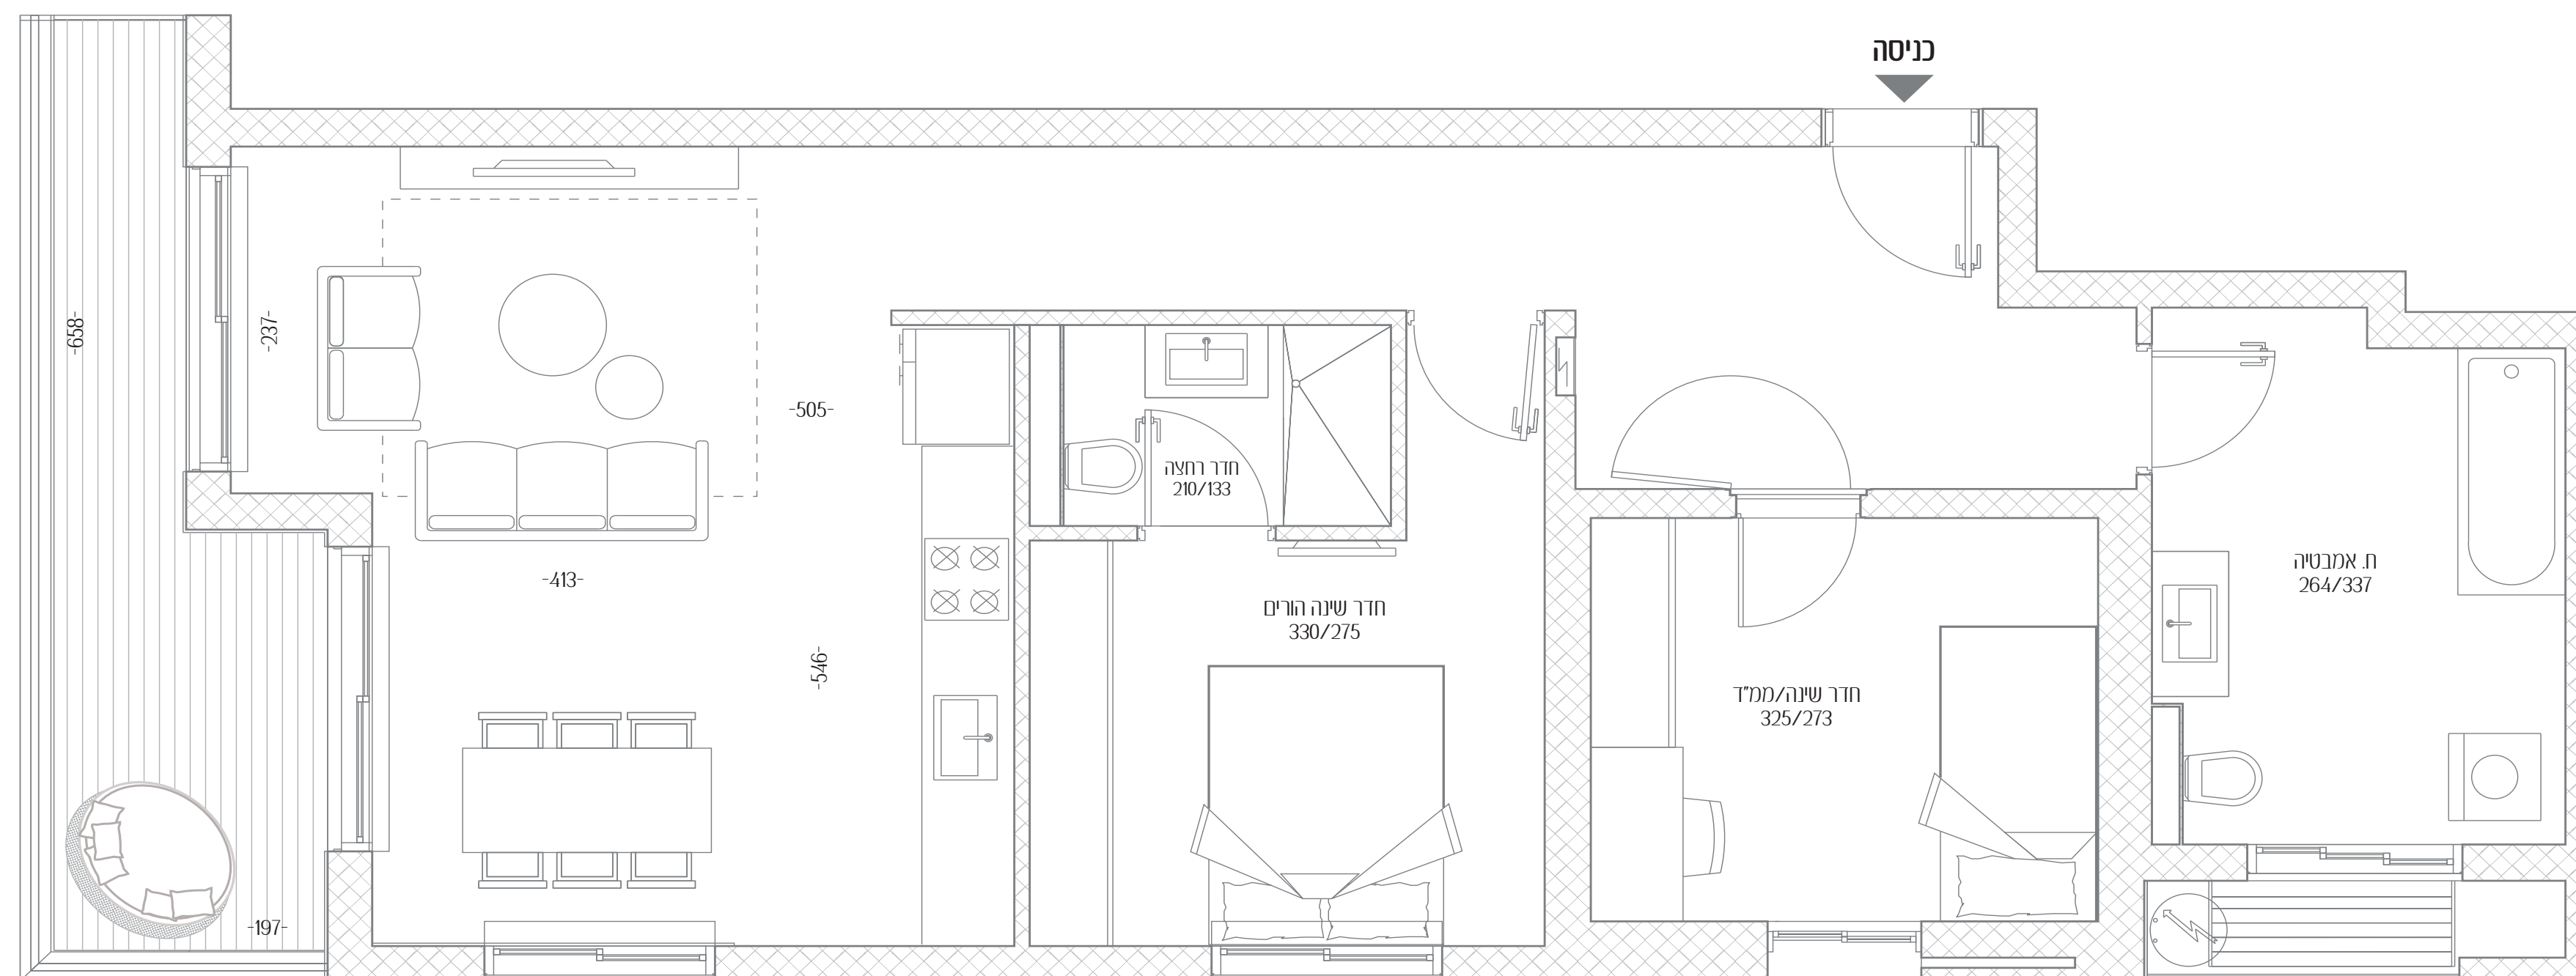

הלסינקי 11

כשמיקום מדהים פוגש
אדריכלות במיטבה

דירה מס' 11

3 חדרים

כיווני אוויר מזרח - צפון

2 קומה

שטח דירה 83 מ"ר

שטח מרפסת 10 מ"ר

כל התוכניות, הפרטים וההדמיות הם להמחשה בלבד ואינם מהווים כל התחייבות מצד החברה.

אנשי העיר

מקבוצת רוטשטיין

הלסינקי

צפון