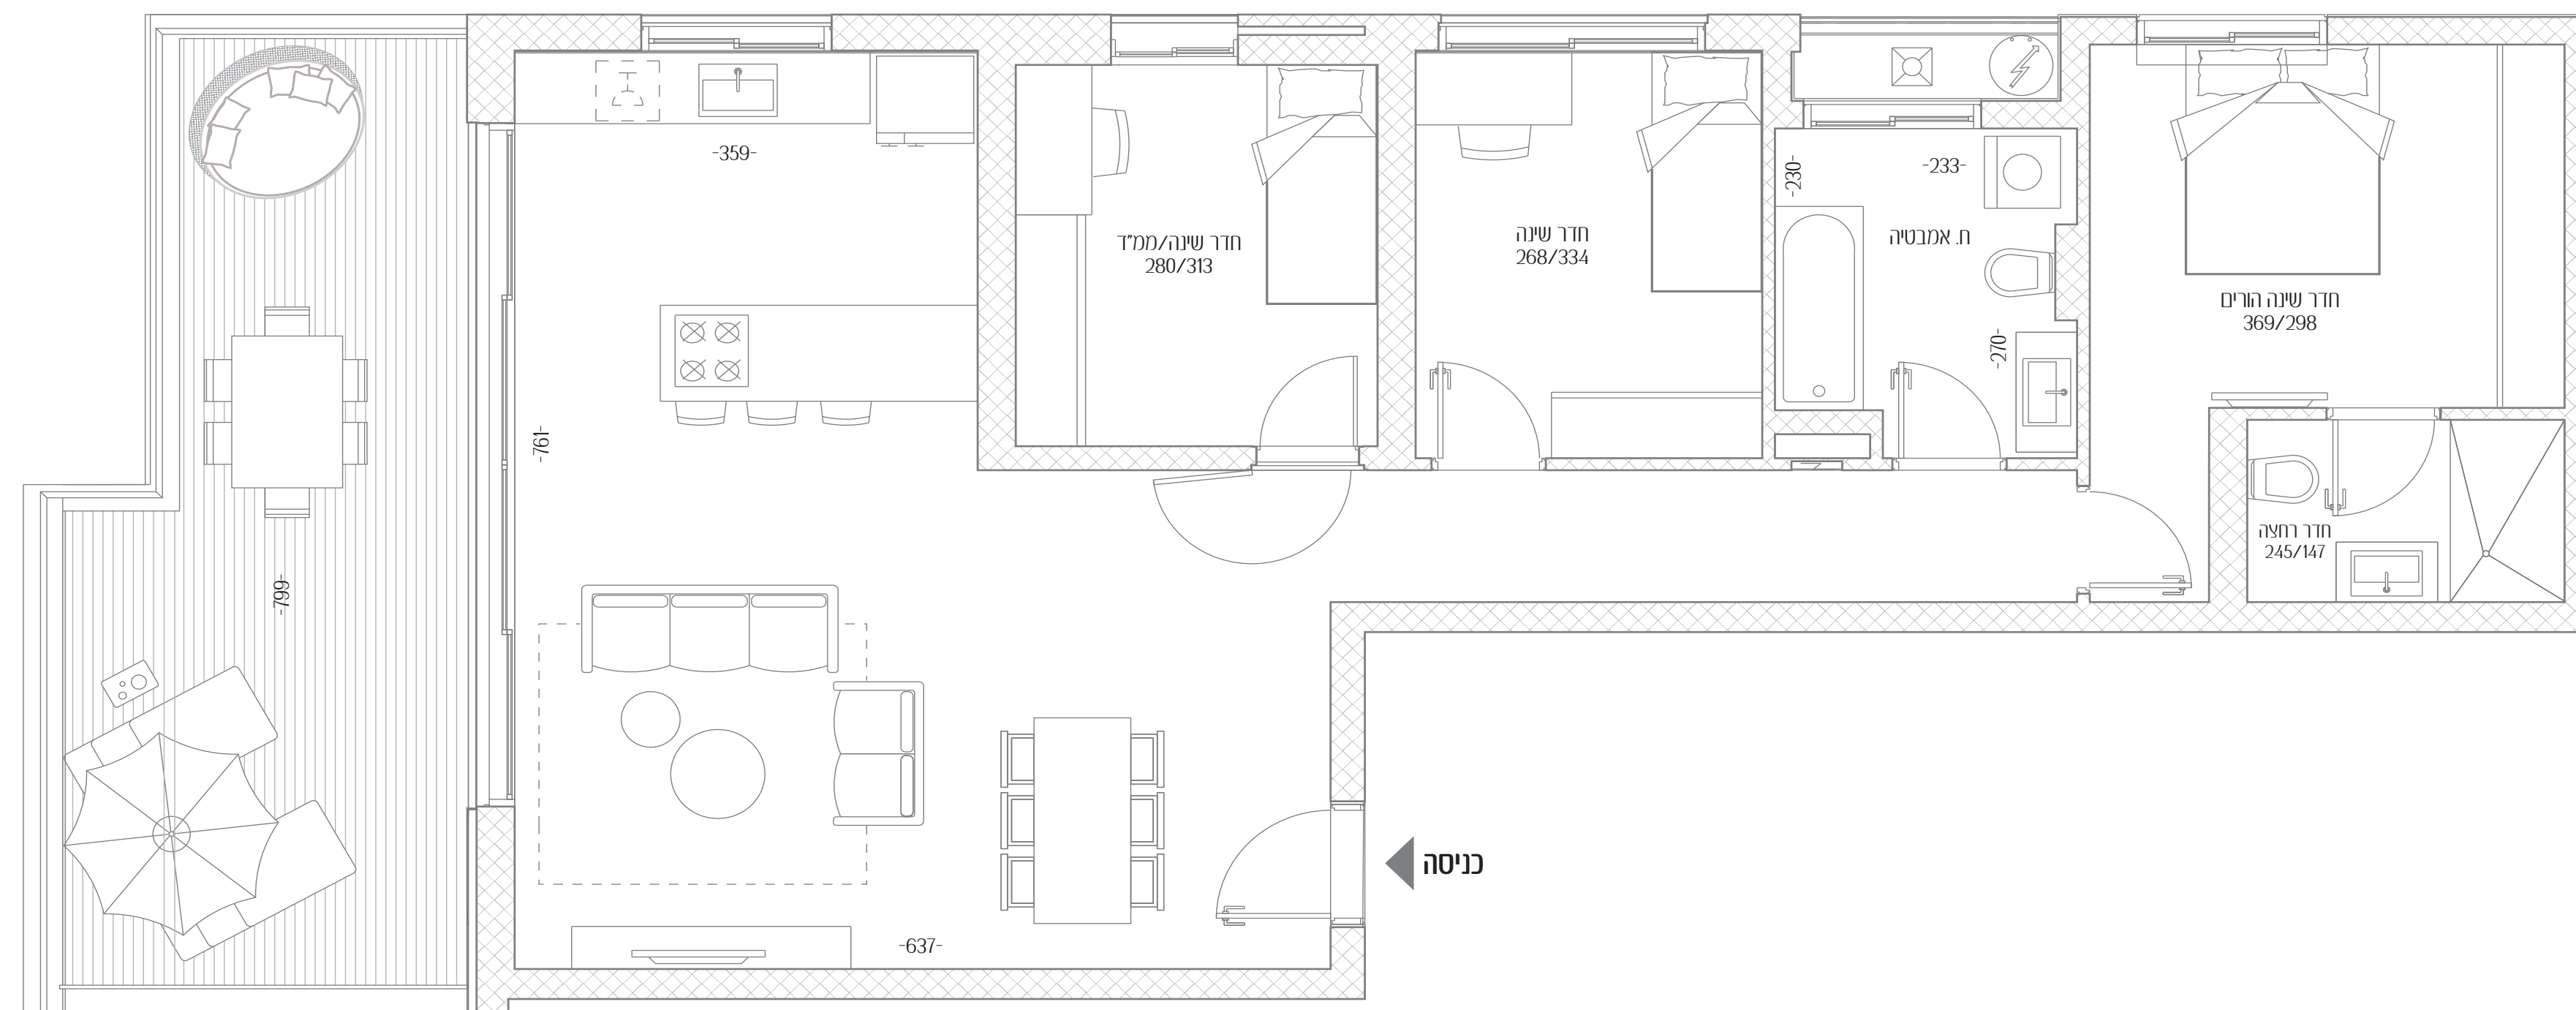

הלסינקי 11

כשמיקום מדהים פוגש
אדריכלות במיטבה

דירה מס'	21
חדרים	4
כיווני אוויר	מזרח - דרום
קומה	6
שטח דירה	103.5 מ"ר
שטח מרפסת	25 מ"ר

כל התוכניות, הפרטים וההדמיות הם להמחשה בלבד ואינם מהווים כל התחייבות מצד החברה.

אנשי העיר

מקבוצת רוטשטיין

הלסינקי

כפול