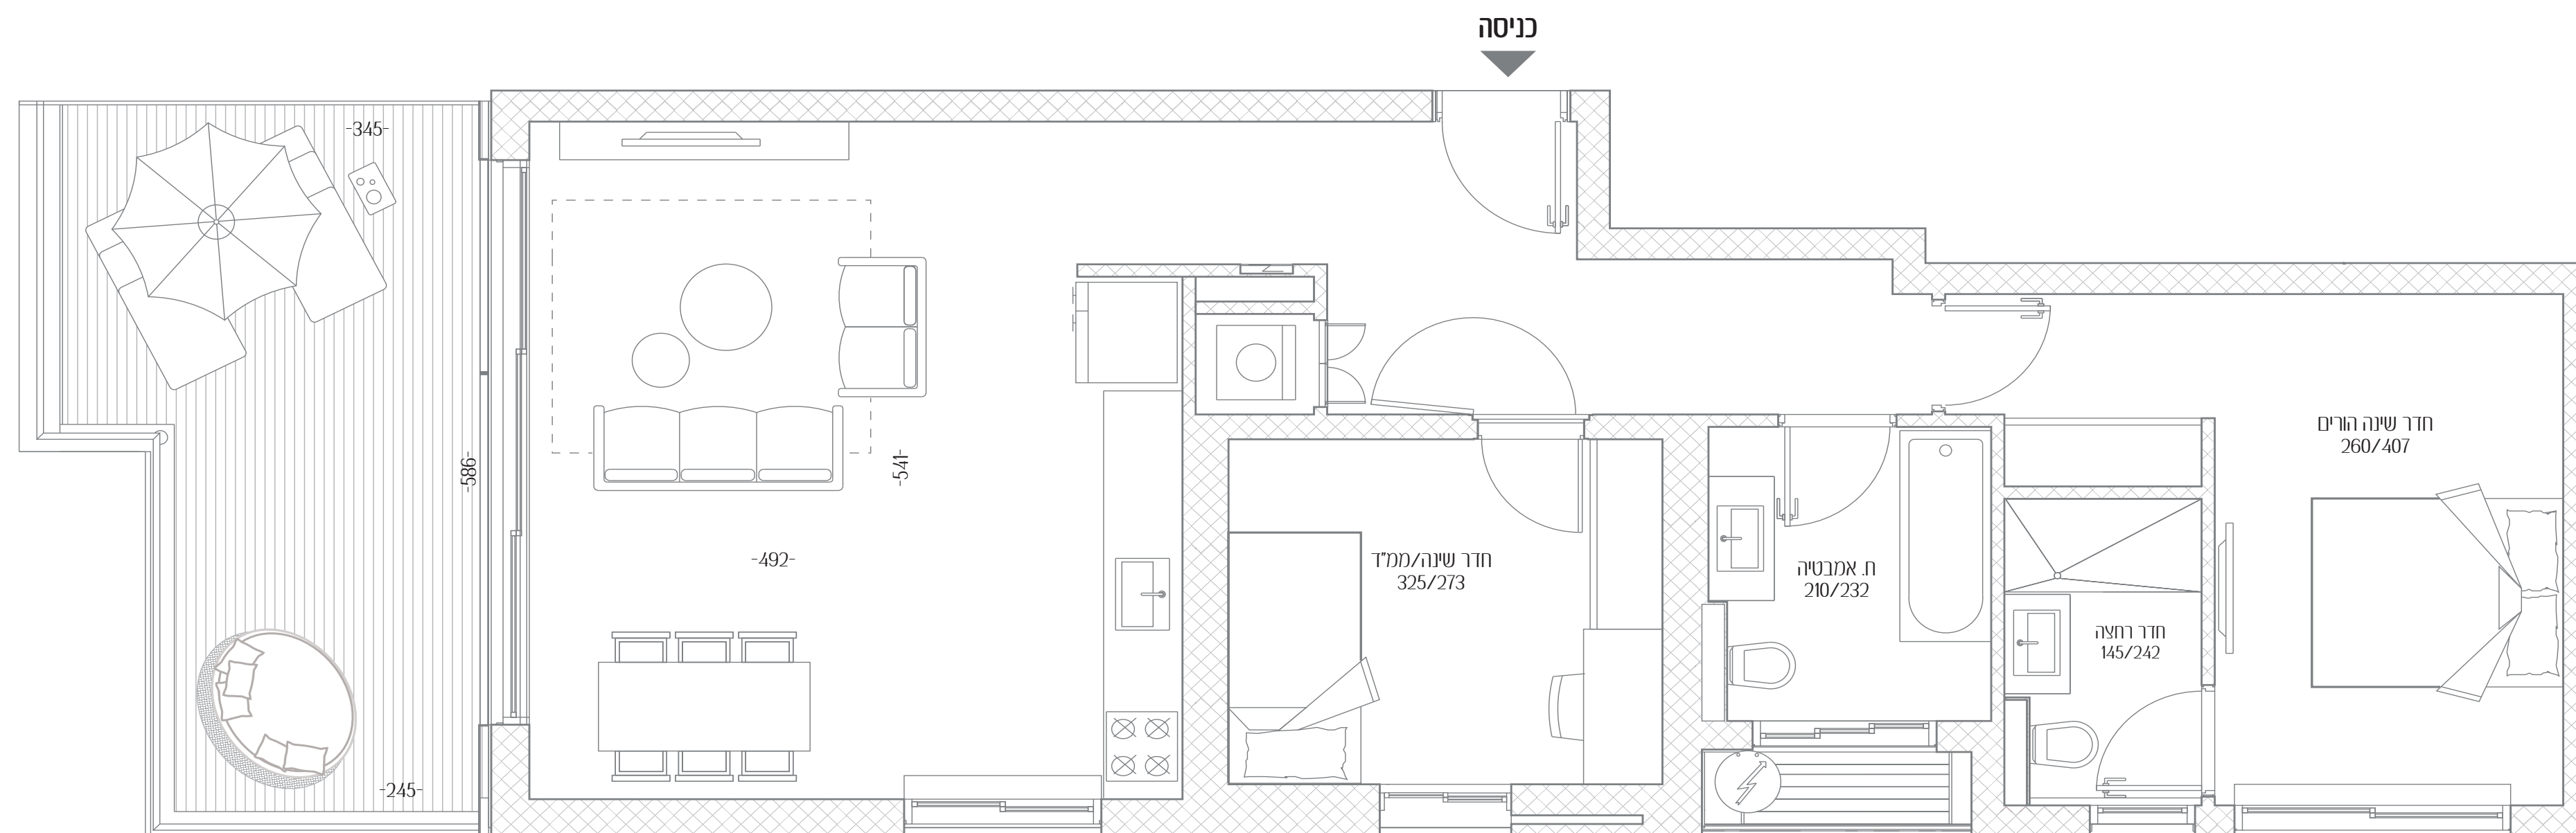

הלסינקי 11

כשמיקום מדהים פוגש
אדריכלות במיטבה

דירה מס' 23

חדרים 3

כיווני אוויר מזרח - צפון

קומה 6

שטח דירה 83 מ"ר

שטח מרפסת 18 מ"ר