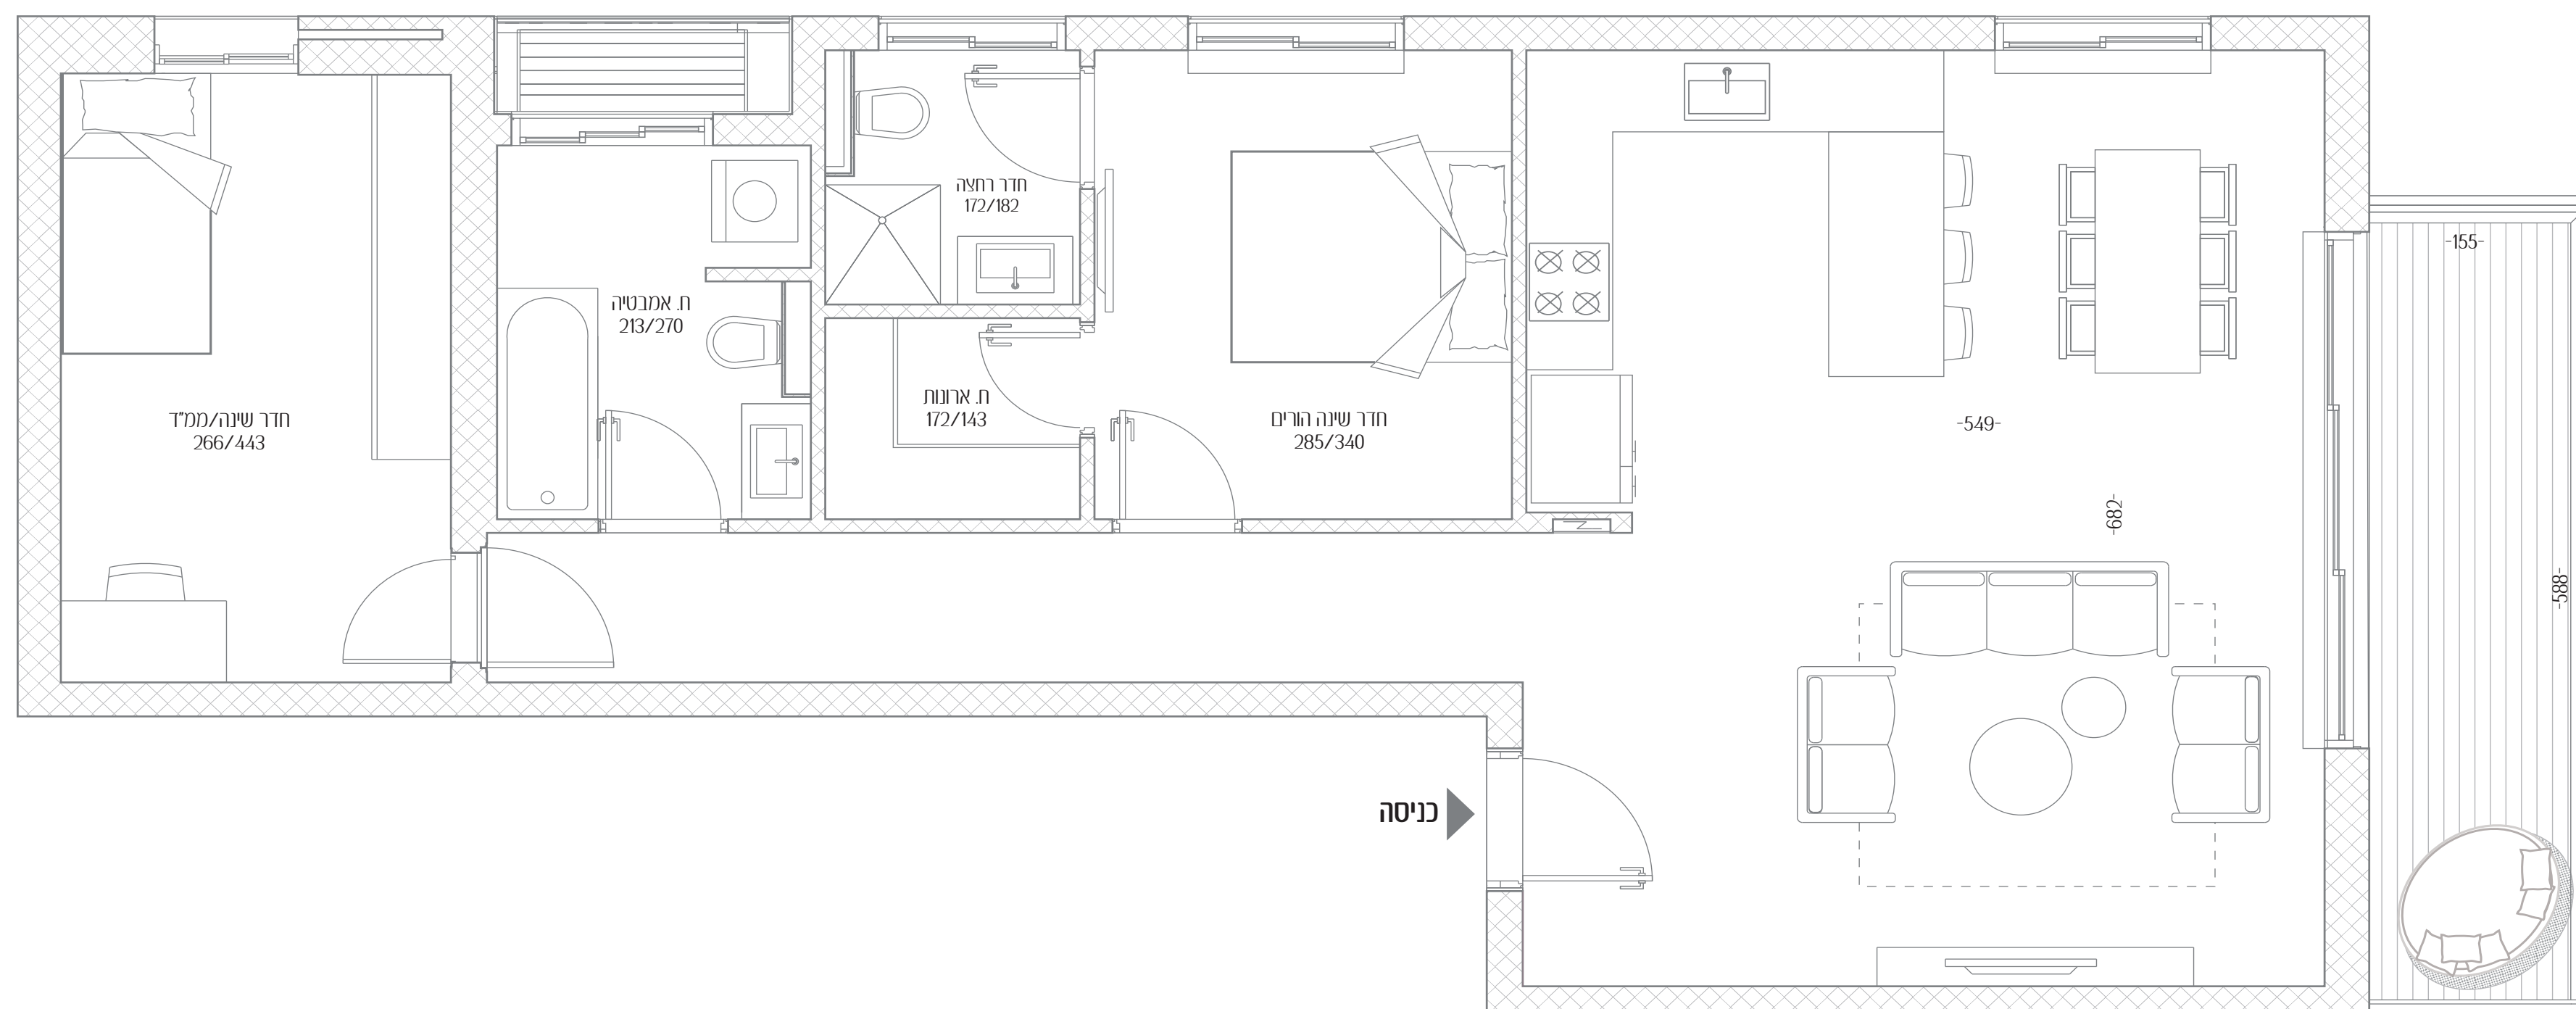

הלסינקי 11

כשמיקום מדהים פוגש
אדריכלות במיטבה

דירה מס' 5

חדרים 3

כיווני אוויר דרום - מערב

קומה 1

שטח דירה 94 מ"ר

שטח מרפסת 9.5 מ"ר