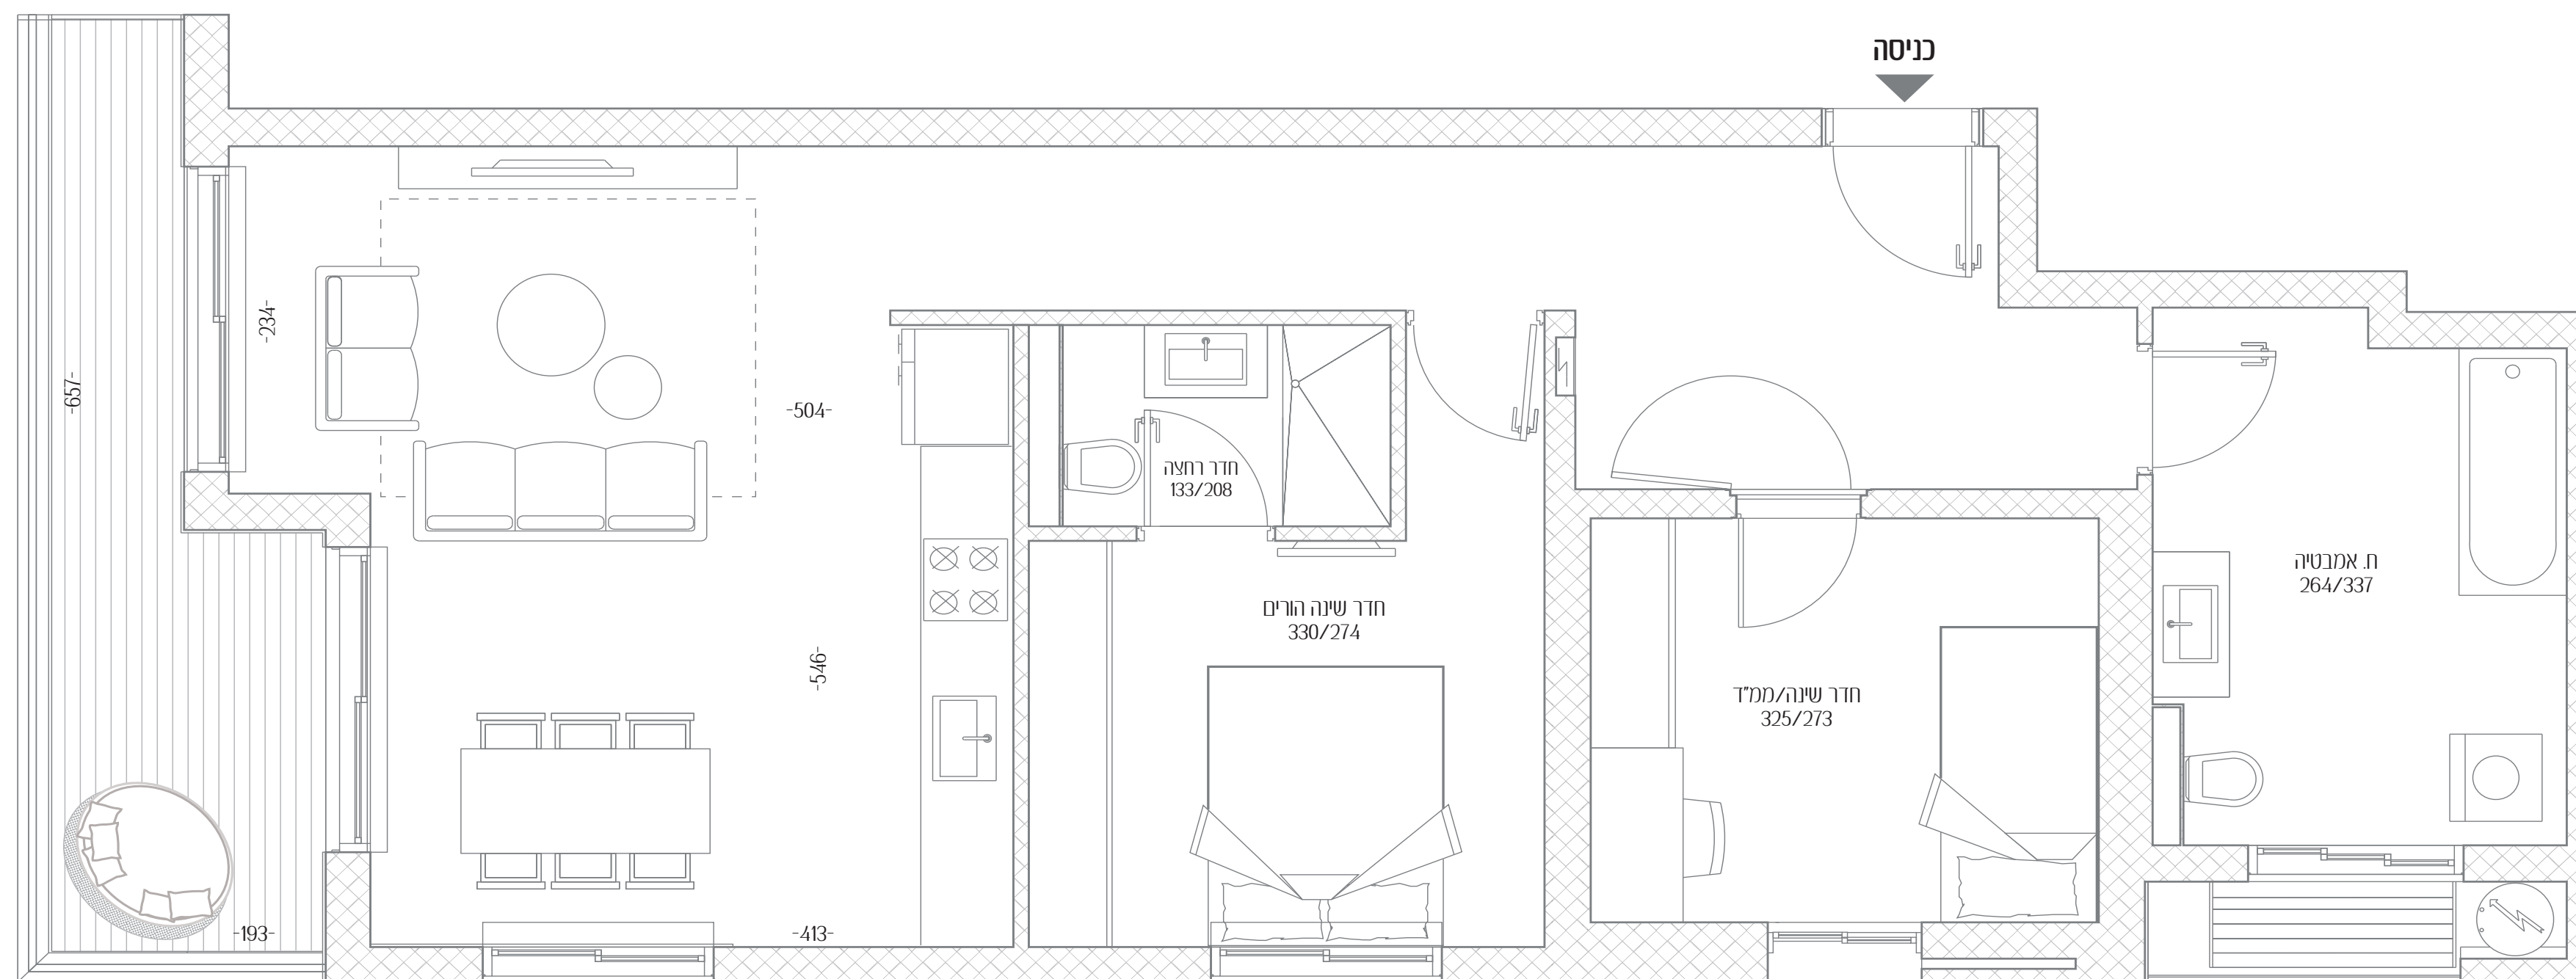

הלסינקי 11

כשמיקום מדהים פוגש
אדריכלות במיטבה

7	דירה מס'
3	חדרים
צפון - מזרח	כיווני אוויר
1	קומה
83 מ"ר	שטח דירה
10 מ"ר	שטח מרפסת

כל התוכניות, הפרטים וההדמיות הם להמחשה בלבד ואינם מהווים כל התחייבות מצד החברה.

אנשי העיר

מקבוצת רוטשטיין

הלסינקי

צפון