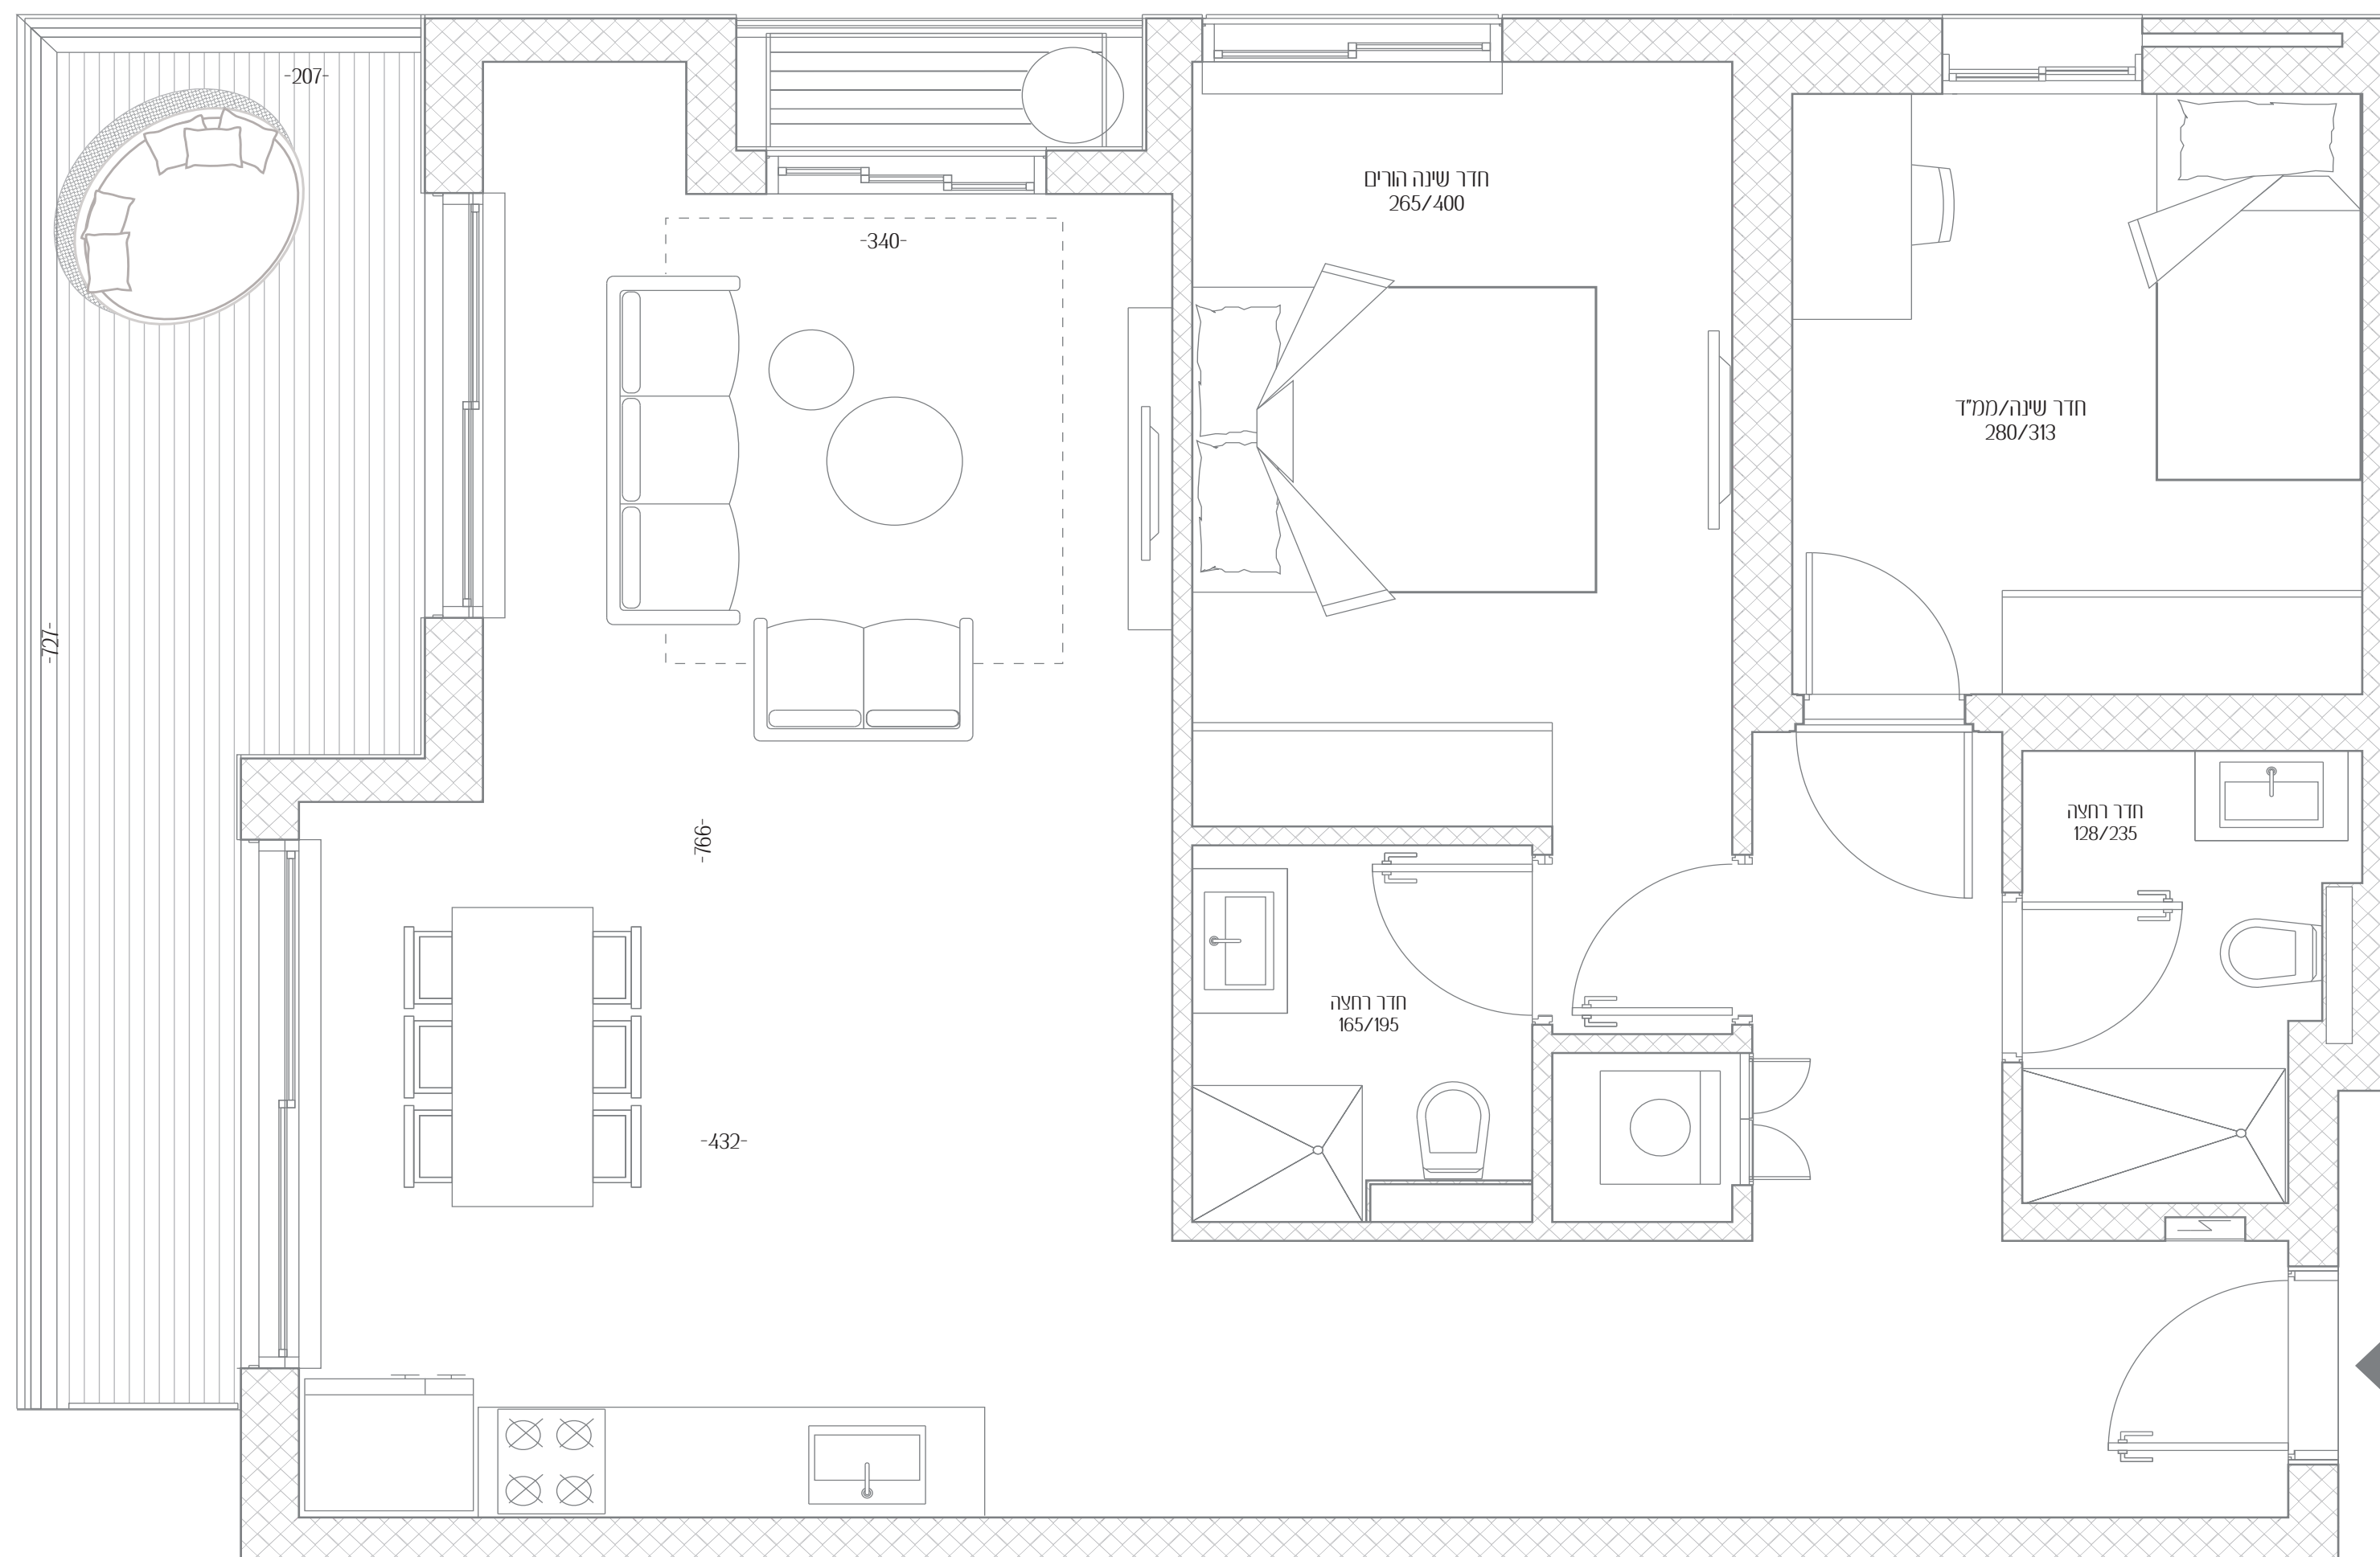

הלסינקי 11

כשמיקום מדהים פוגש
אדריכלות במיטבה

8	דירה מס'
3	חדרים
דרום - מזרח	כיווני אוויר
2	קומה
81 מ"ר	שטח דירה
11.5 מ"ר	שטח גינה

כל התוכניות, הפרטים וההדמיות הם להמחשה בלבד ואינם מהווים כל התחייבות מצד החברה.

אנשי העיר

מקבוצת רוטשטיין

כניסה

הלסינקי

כפול