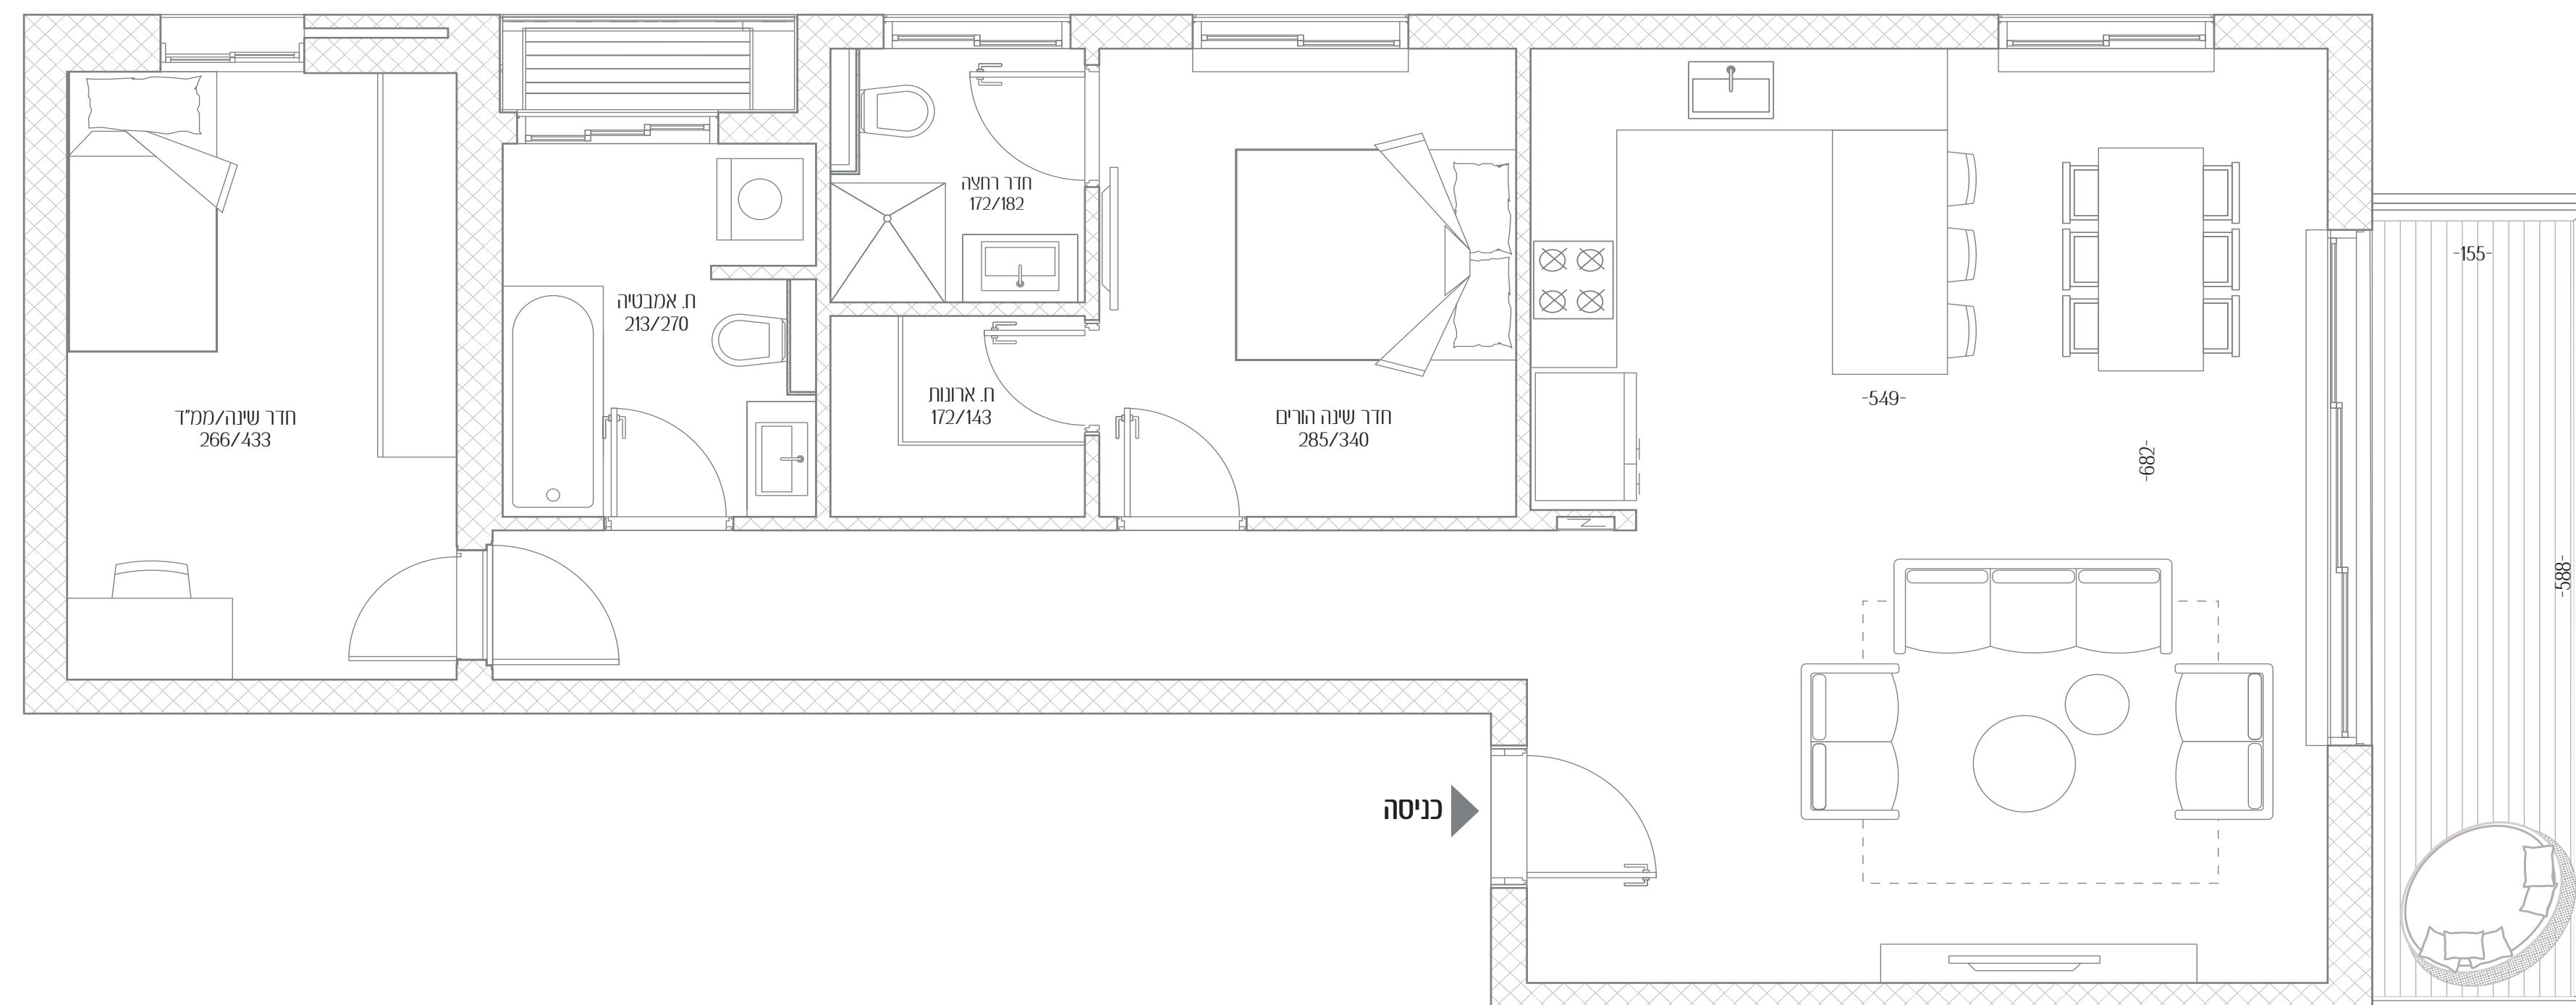

הלסינקי 11

כשמיקום מדהים פוגש
אדריכלות במיטבה

9	דירה מס'
3	חדרים
דרום - מערב	כיווני אוויר
2	קומה
94 מ"ר	שטח דירה
9.5 מ"ר	שטח מרפסת

כל התוכניות, הפרטים וההדמיות הם להמחשה בלבד ואינם מהווים כל התחייבות מצד החברה.