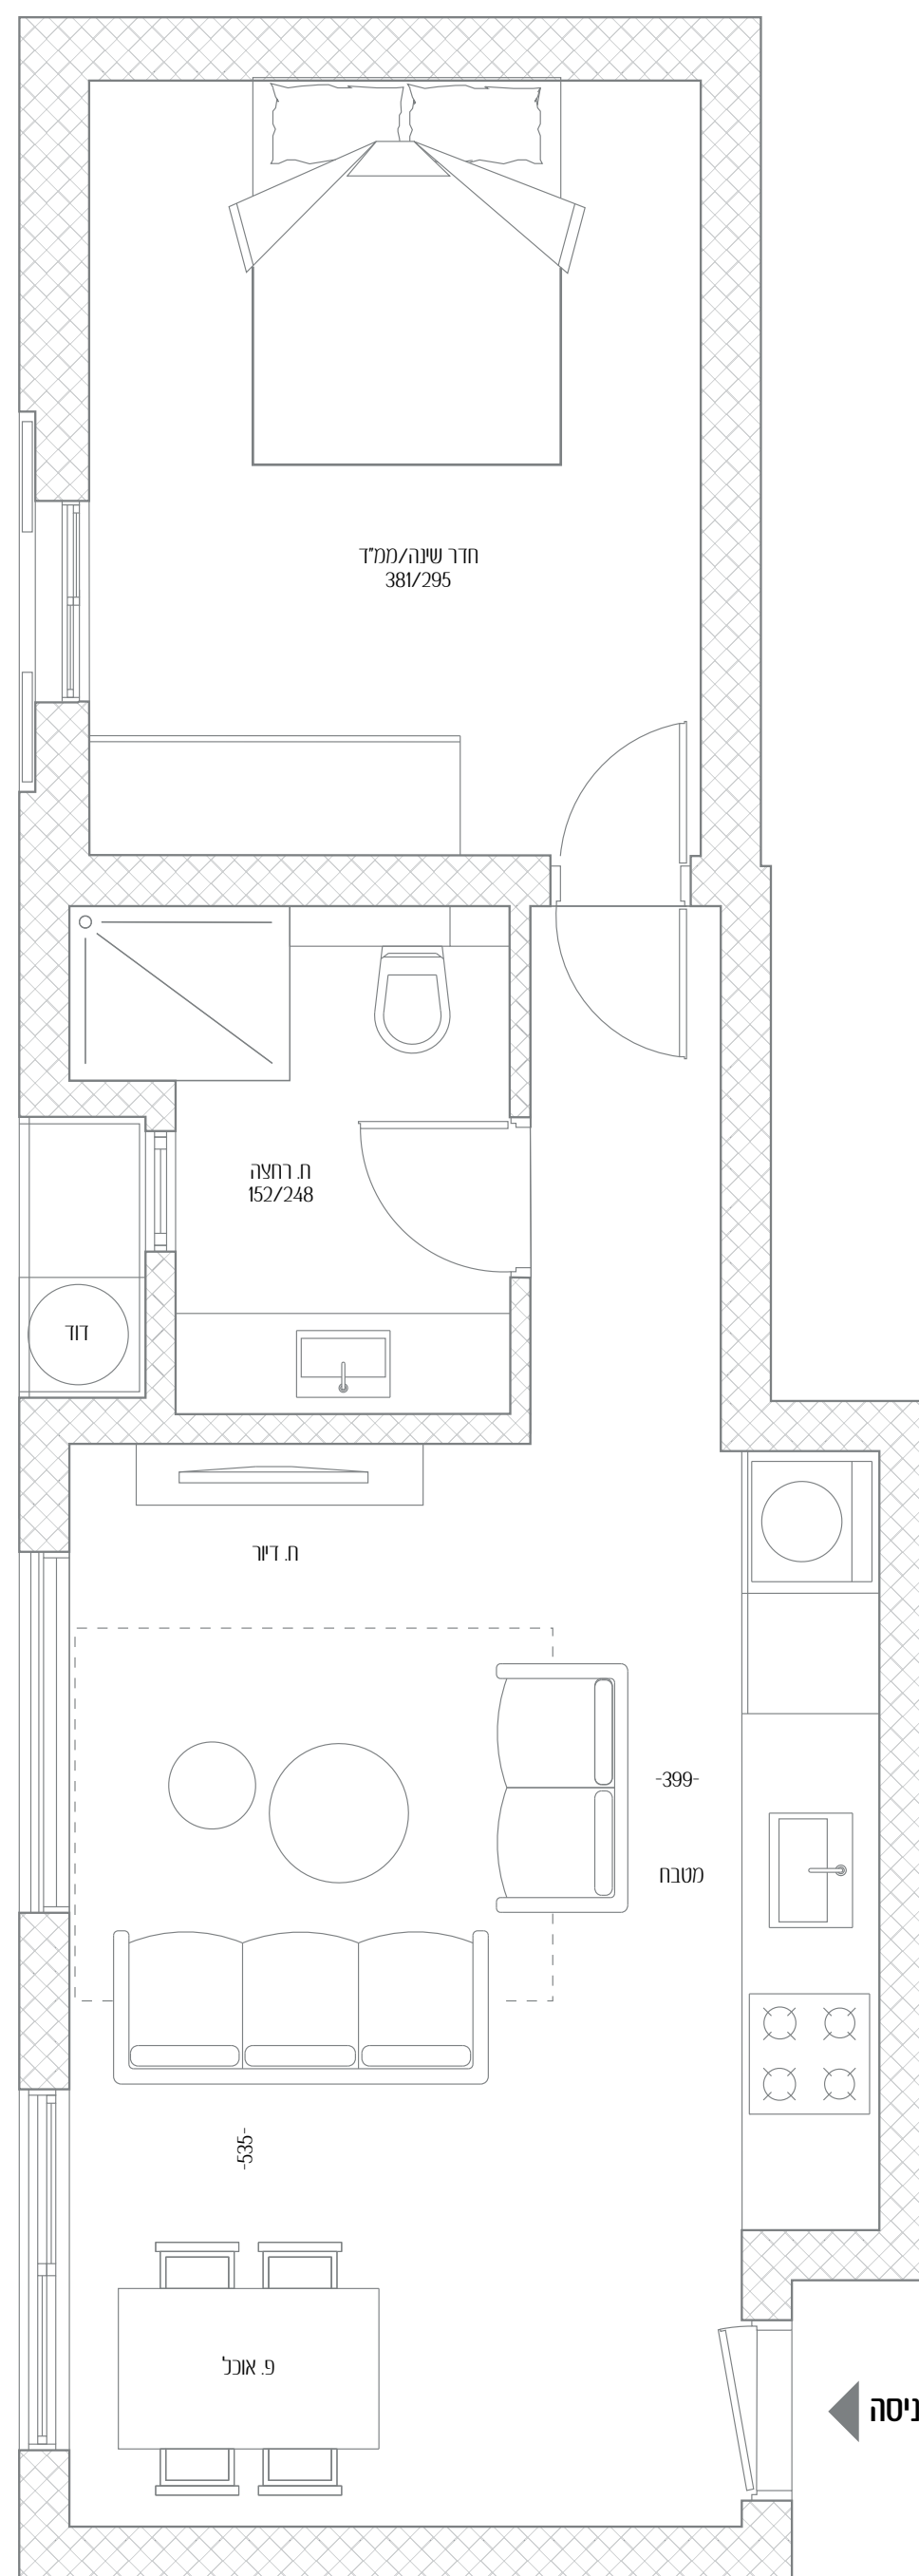

# מאנה 4

שיר של שלושה והרמוניה

10	דירה מס'
2	חדרים
מזרח	כיווני אוויר
2	קומה
49.6 מ"ר	שטח דירה

כל התוכניות, הפרטים וההדמיות הם להמחשה בלבד ואינם מהווים כל התחייבות מצד החברה.

אנשי העיר

מקבוצת רוטשטיין

מאנה

אופן