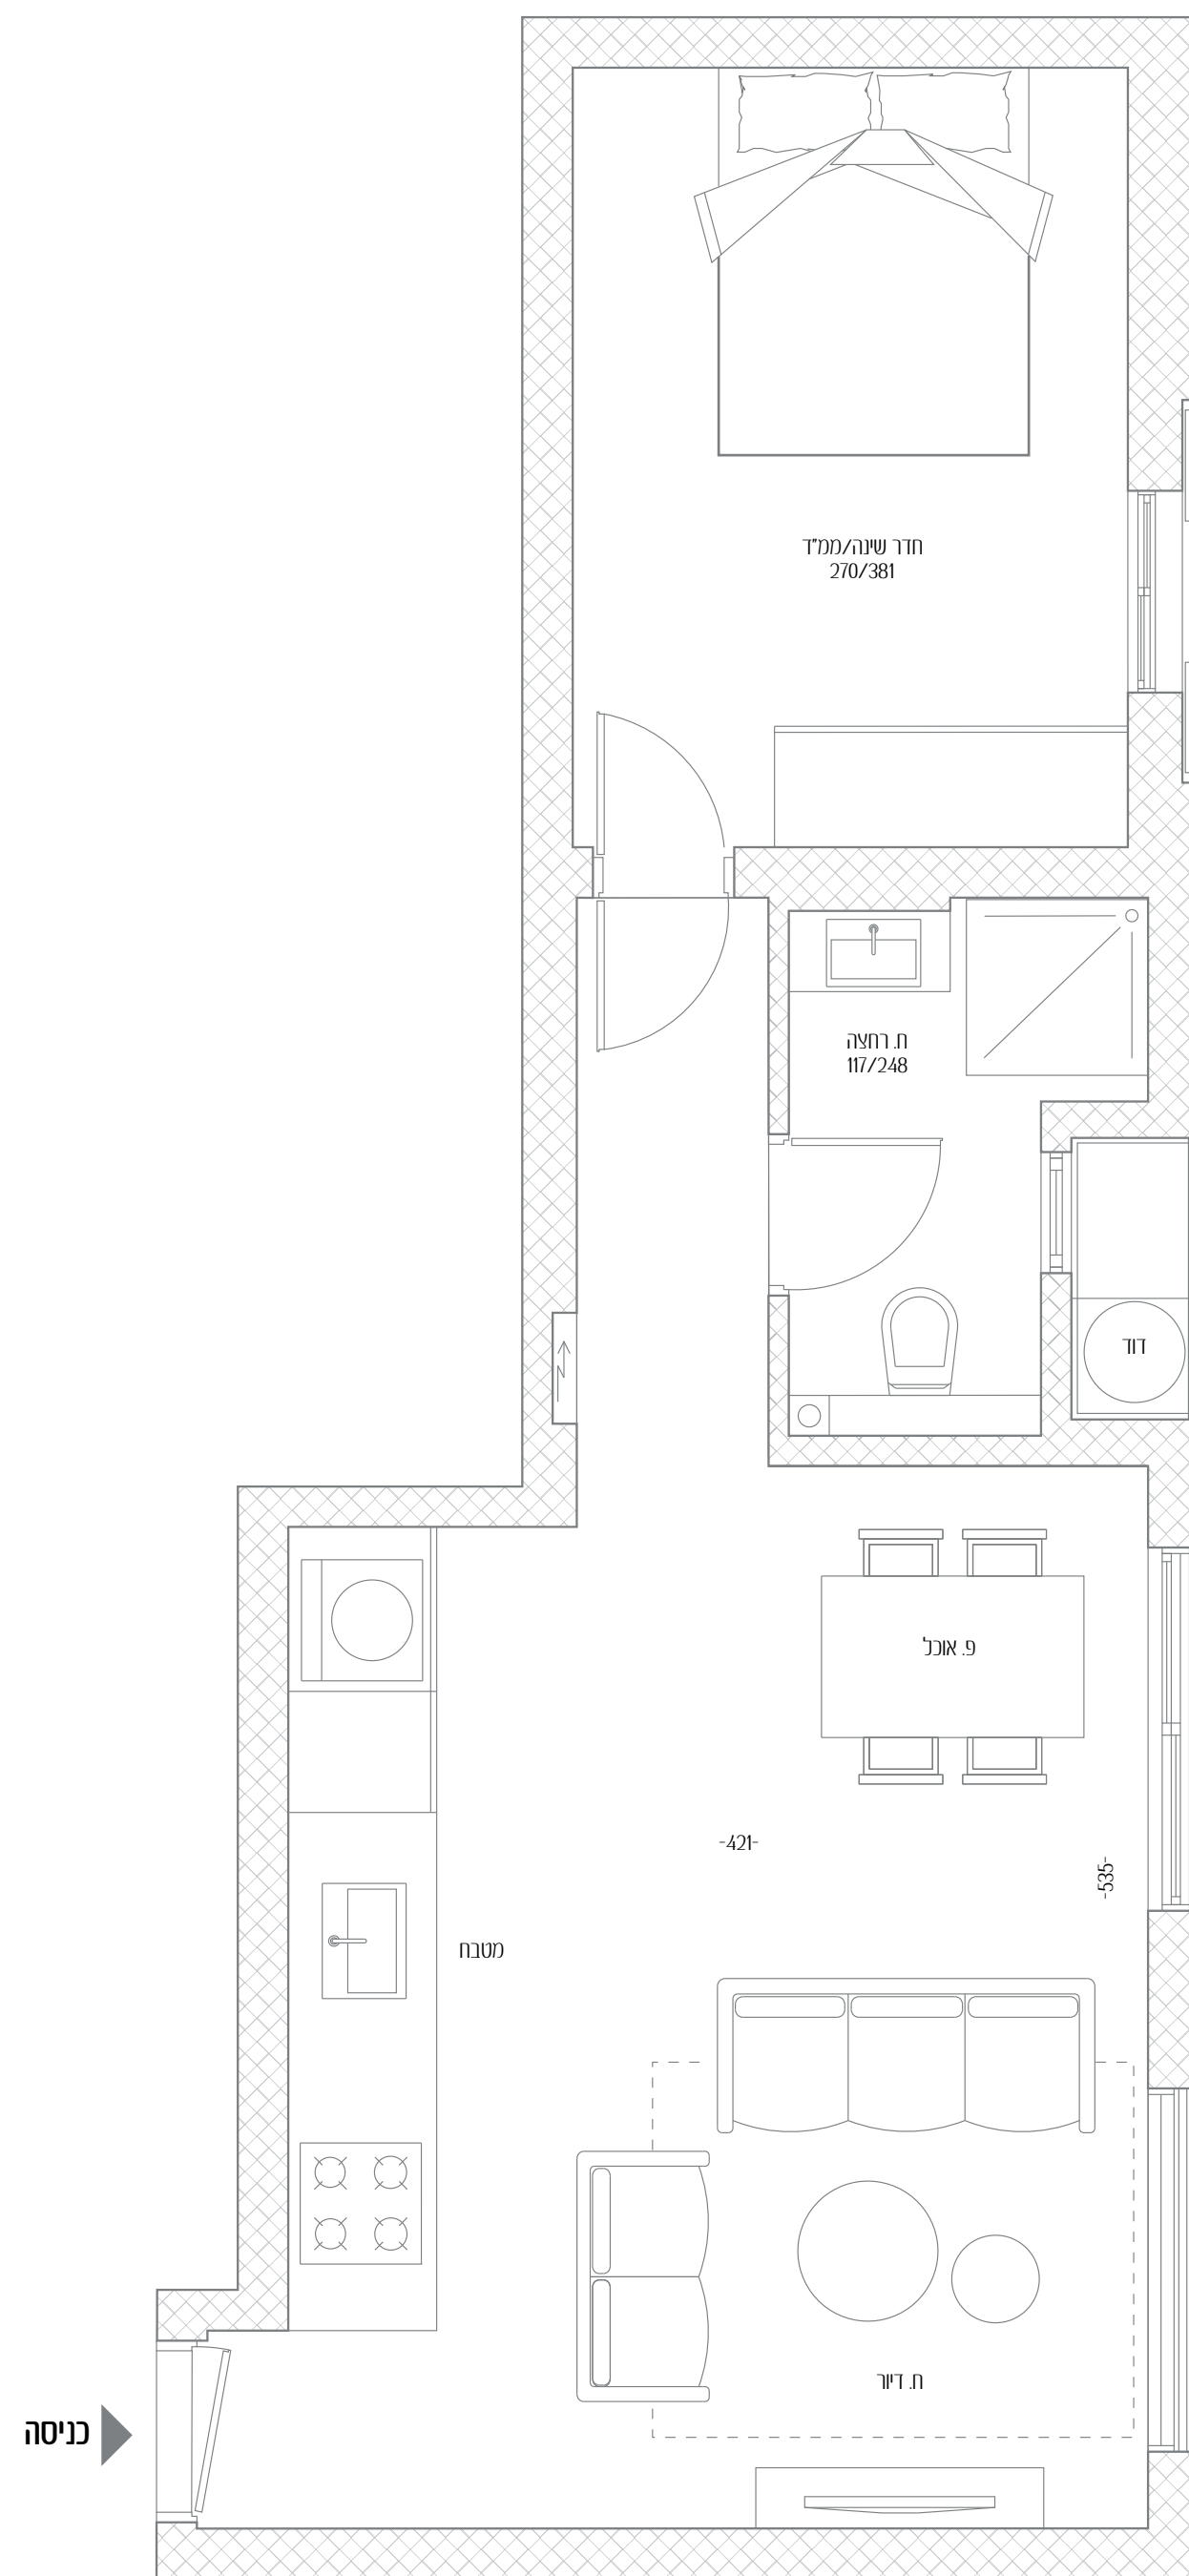

מאנה 4

שיר של שלווה והרמוניה

12	דירה מס'
2	חדרים
מערב	כיווני אוויר
3	קומה
49 מ"ר	שטח דירה

כל התוכניות, הפרטים וההדמיות הם להמחשה בלבד ואינם מהווים כל התחייבות מצד החברה.

אנשי העיר

מקבוצת רוטשטיין

מאנה

אופן