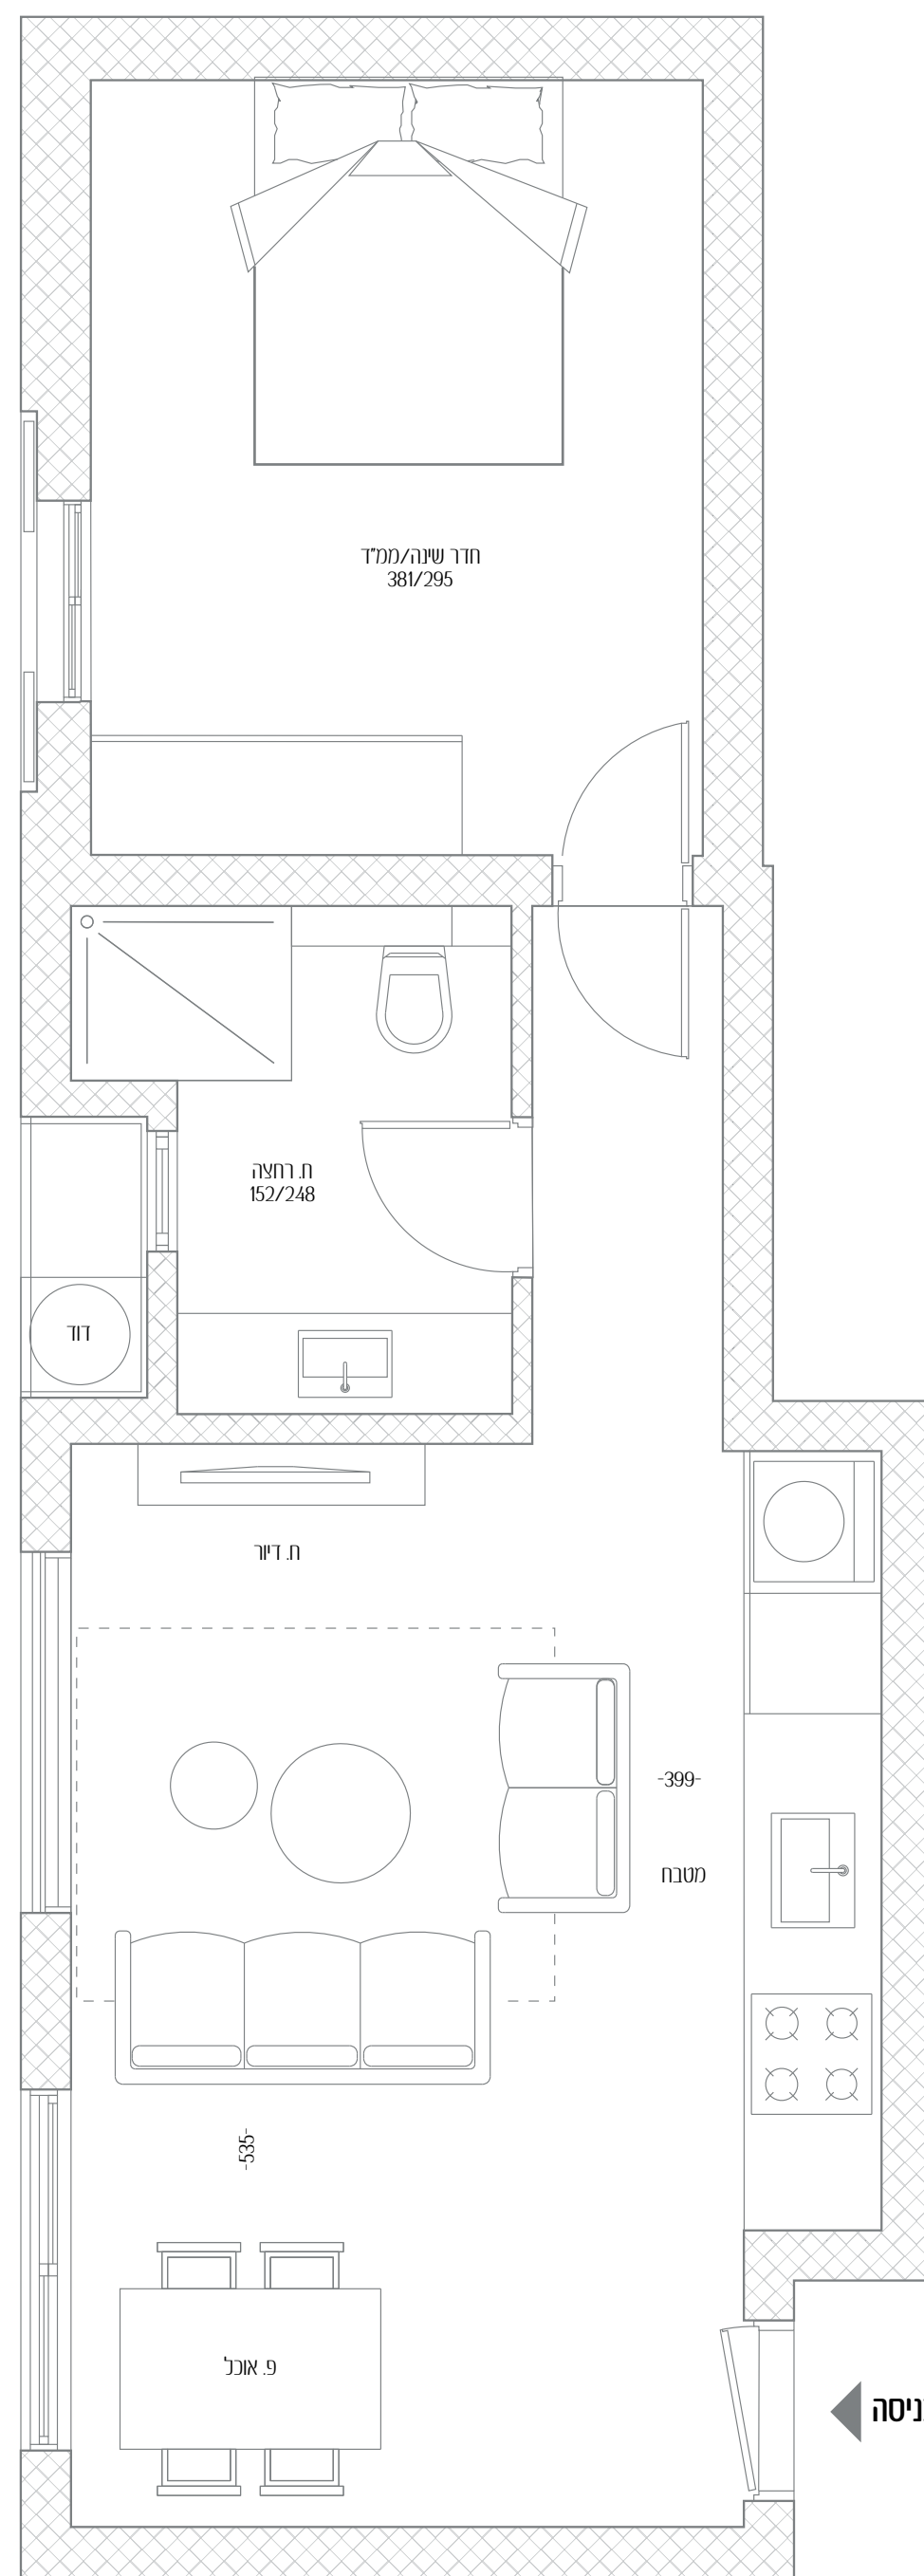

מאנה 4

שיר של שלווה והרמוניה

14	דירה מס'
2	חדרים
מזרח	כיווני אוויר
3	קומה
49.6 מ"ר	שטח דירה

כל התוכניות, הפרטים וההדמיות הם להמחשה בלבד ואינם מהווים כל התחייבות מצד החברה.

אנשי העיר

מקבוצת רוטשטיין

מאנה

אופן