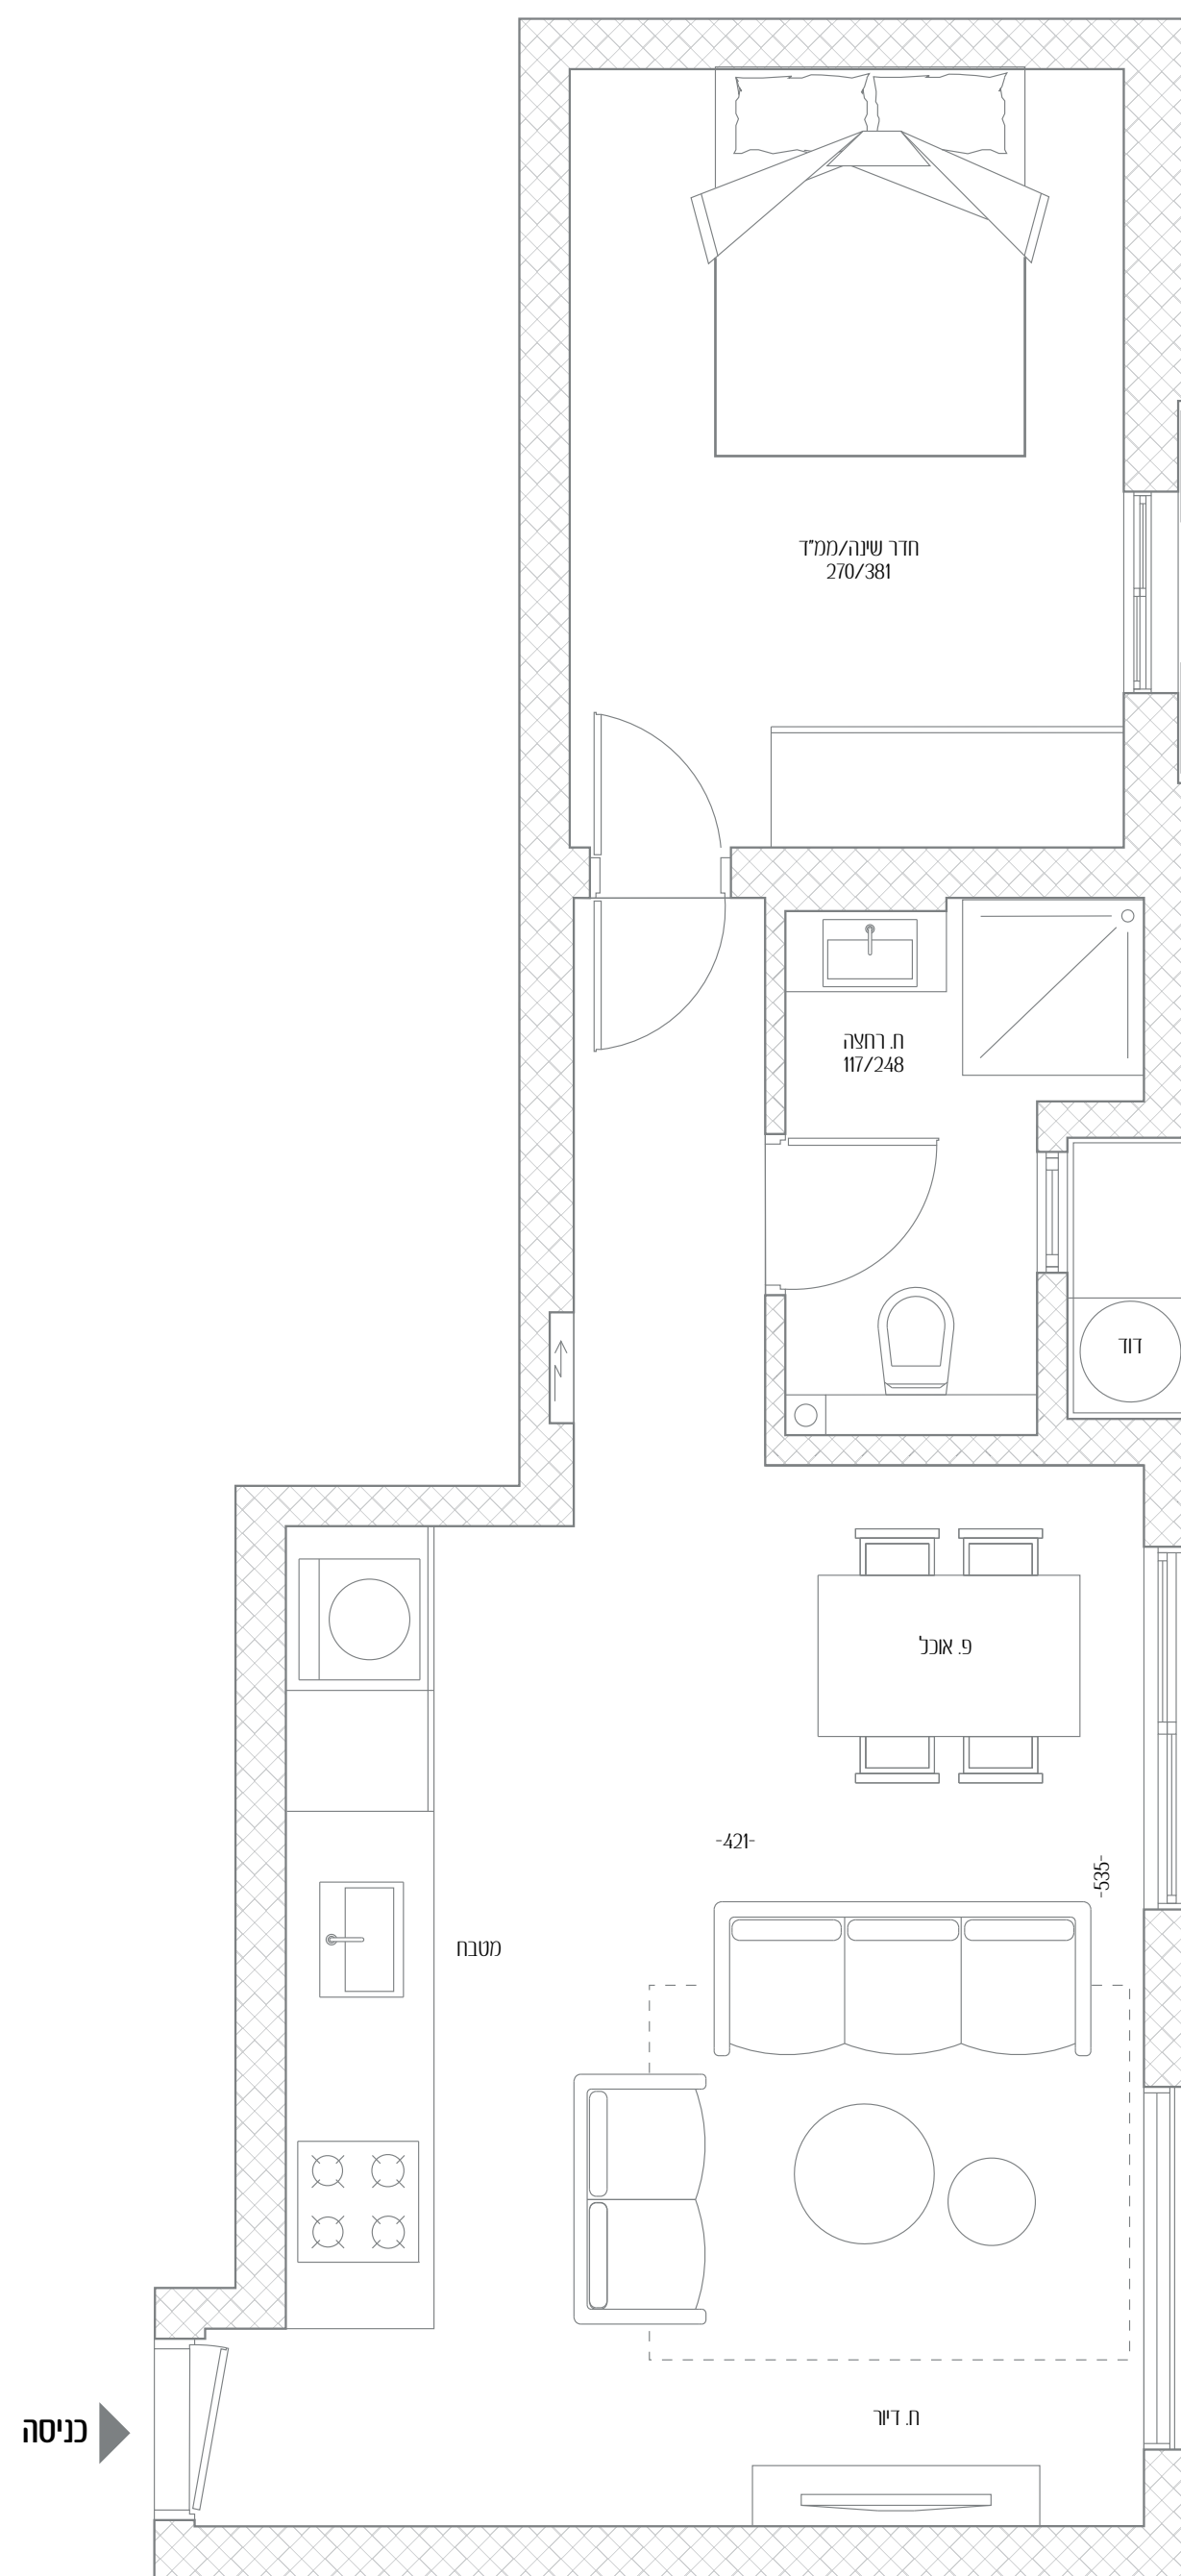

מאנה 4

שיר של שלושה והרמוניה

דירה מס' 16

חדרים 2

כיווני אוויר מערב

קומה 4

שטח דירה 49 מ"ר

כל התוכניות, הפרטים וההדמיות הם להמחשה בלבד ואינם מהווים כל התחייבות מצד החברה.

אנשי העיר

מקבוצת רוטשטיין

מאנה

פאנו