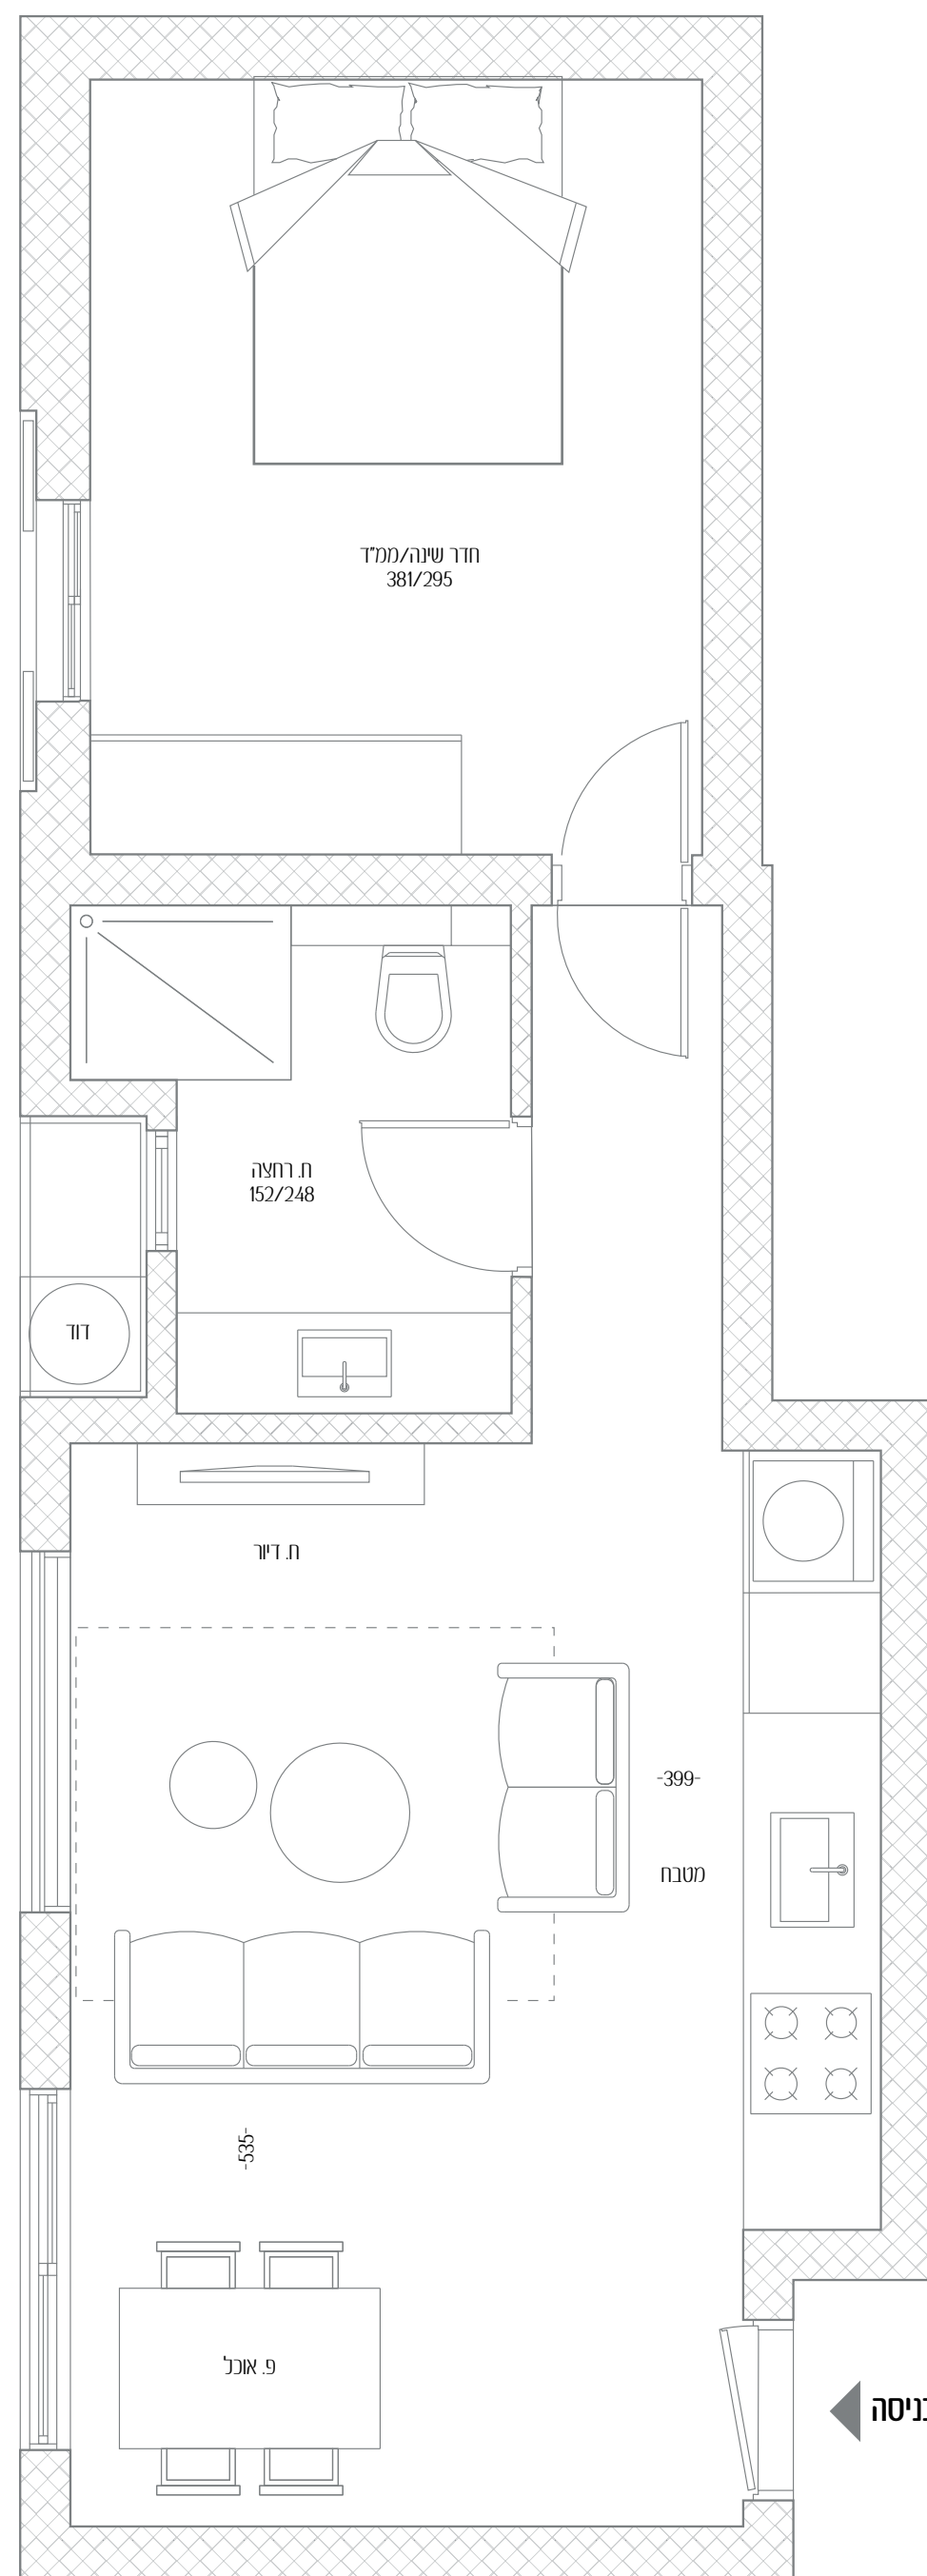

מאנה 4

שיר של שלושה והרמוניה

18	דירה מס'
2	חדרים
מזרח	כיווני אוויר
4	קומה
49.6 מ"ר	שטח דירה

כל התוכניות, הפרטים וההדמיות הם להמחשה בלבד ואינם מהווים כל התחייבות מצד החברה.

אנשי העיר

מקבוצת רוטשטיין

מאנה

אופן