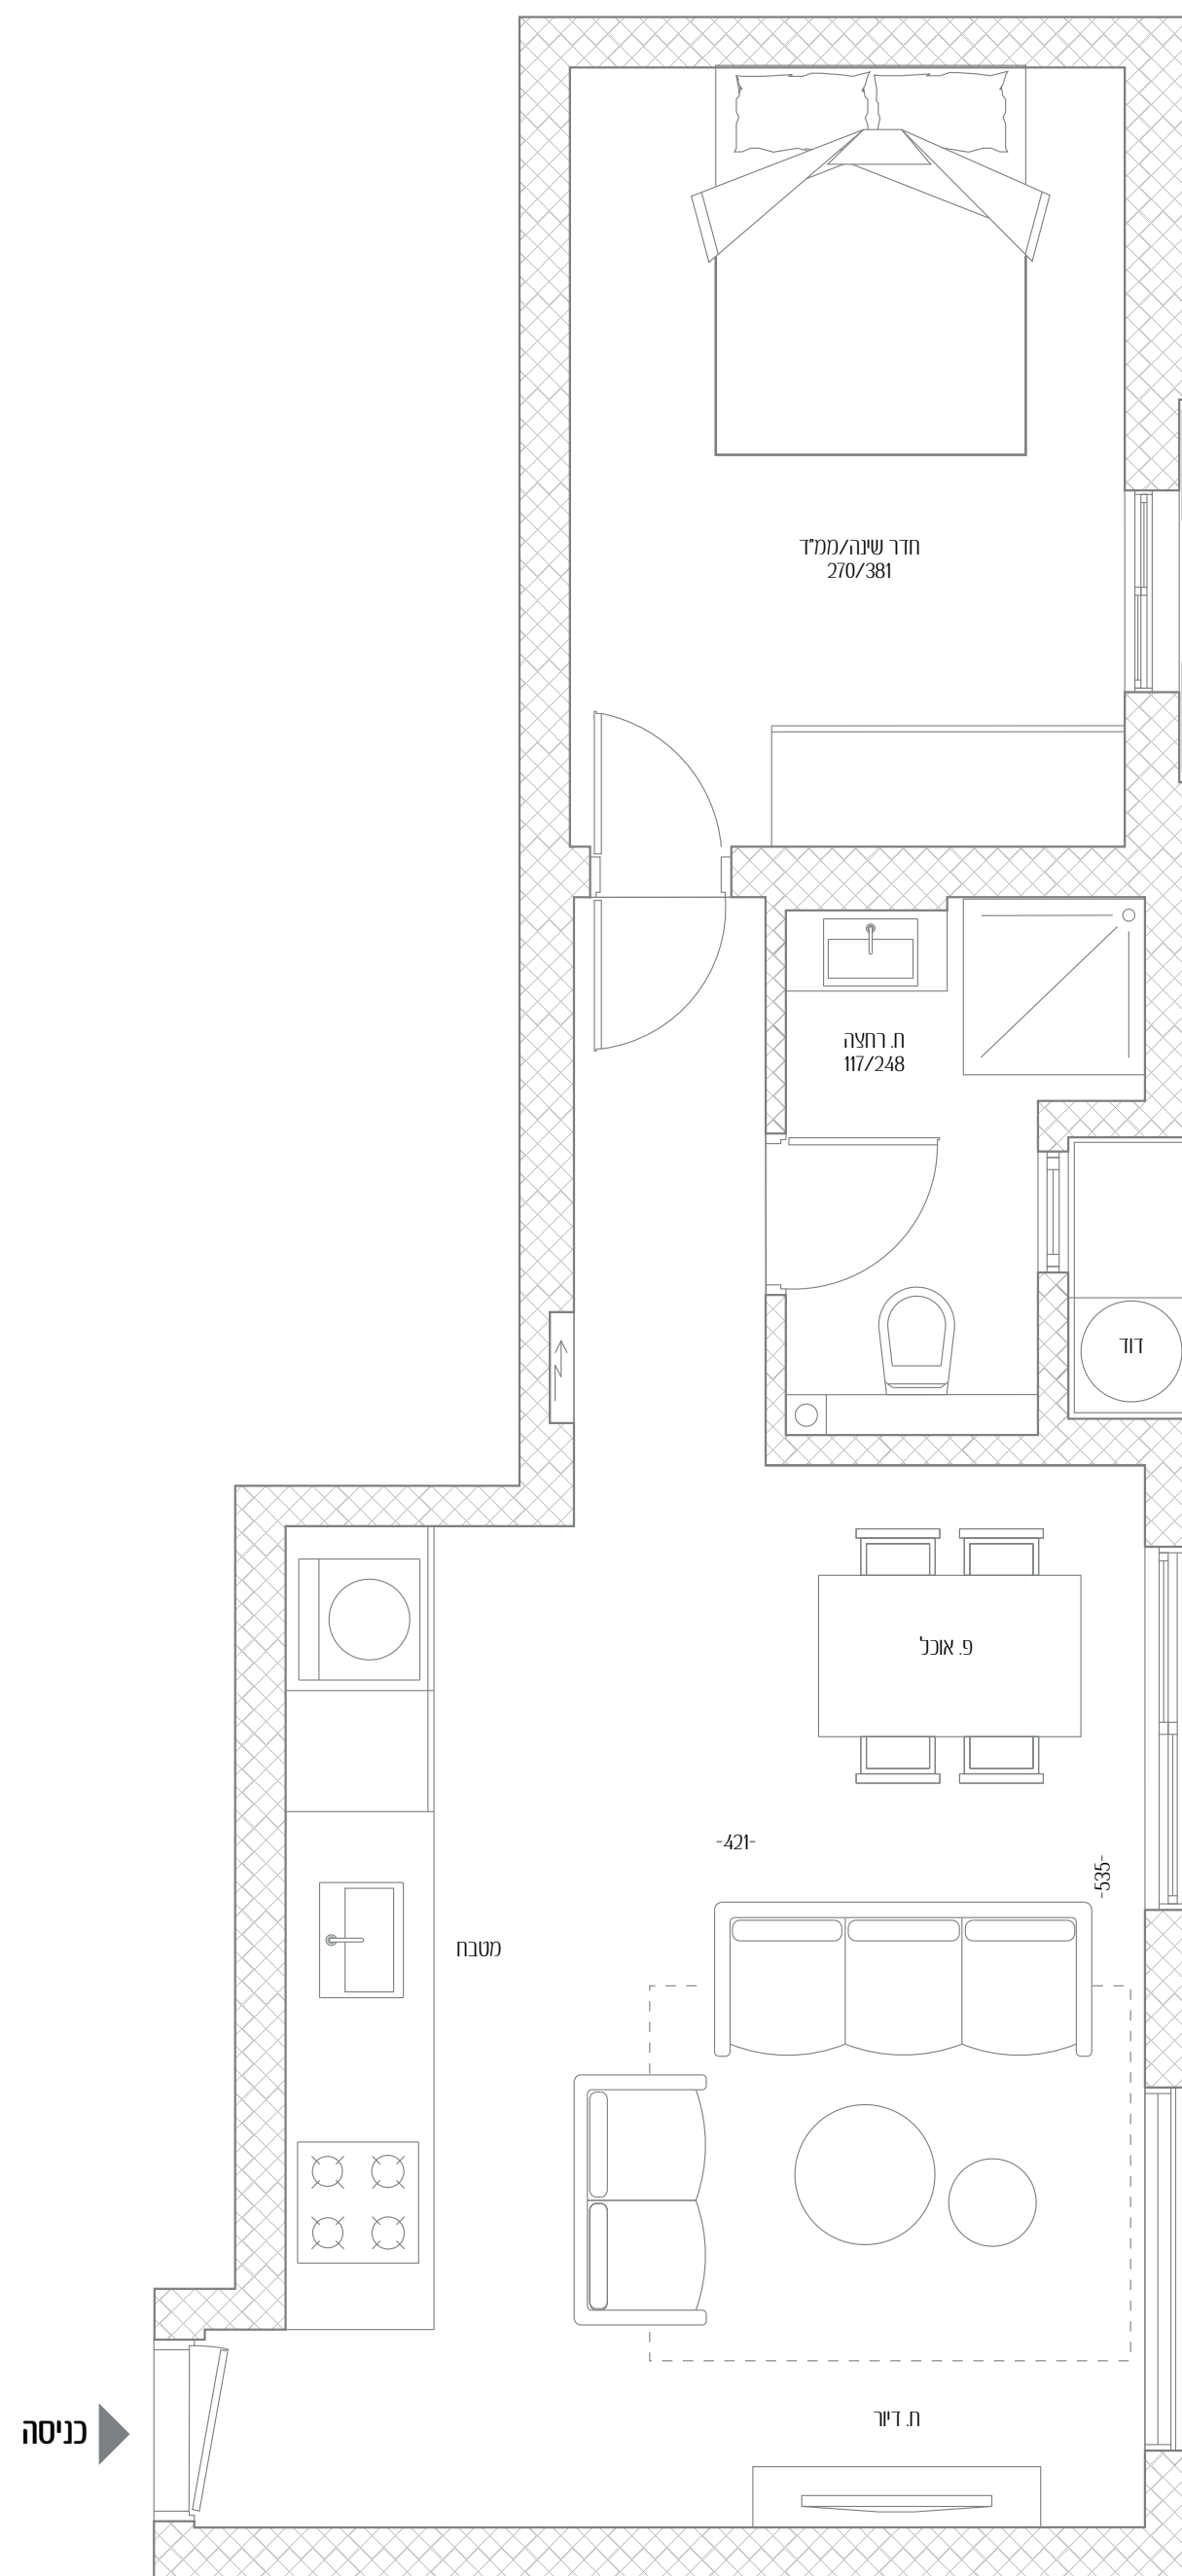

מאנה 4

שיר של שלווה והרמוניה

דירה מס' 20

חדרים 2

כיווני אוויר מערב

קומה 5

שטח דירה 49 מ"ר

כל התוכניות, הפרטים וההדמיות הם להמחשה בלבד ואינם מהווים כל התחייבות מצד החברה.

אנשי העיר

מקבוצת רוטשטיין

מאנה

אופן