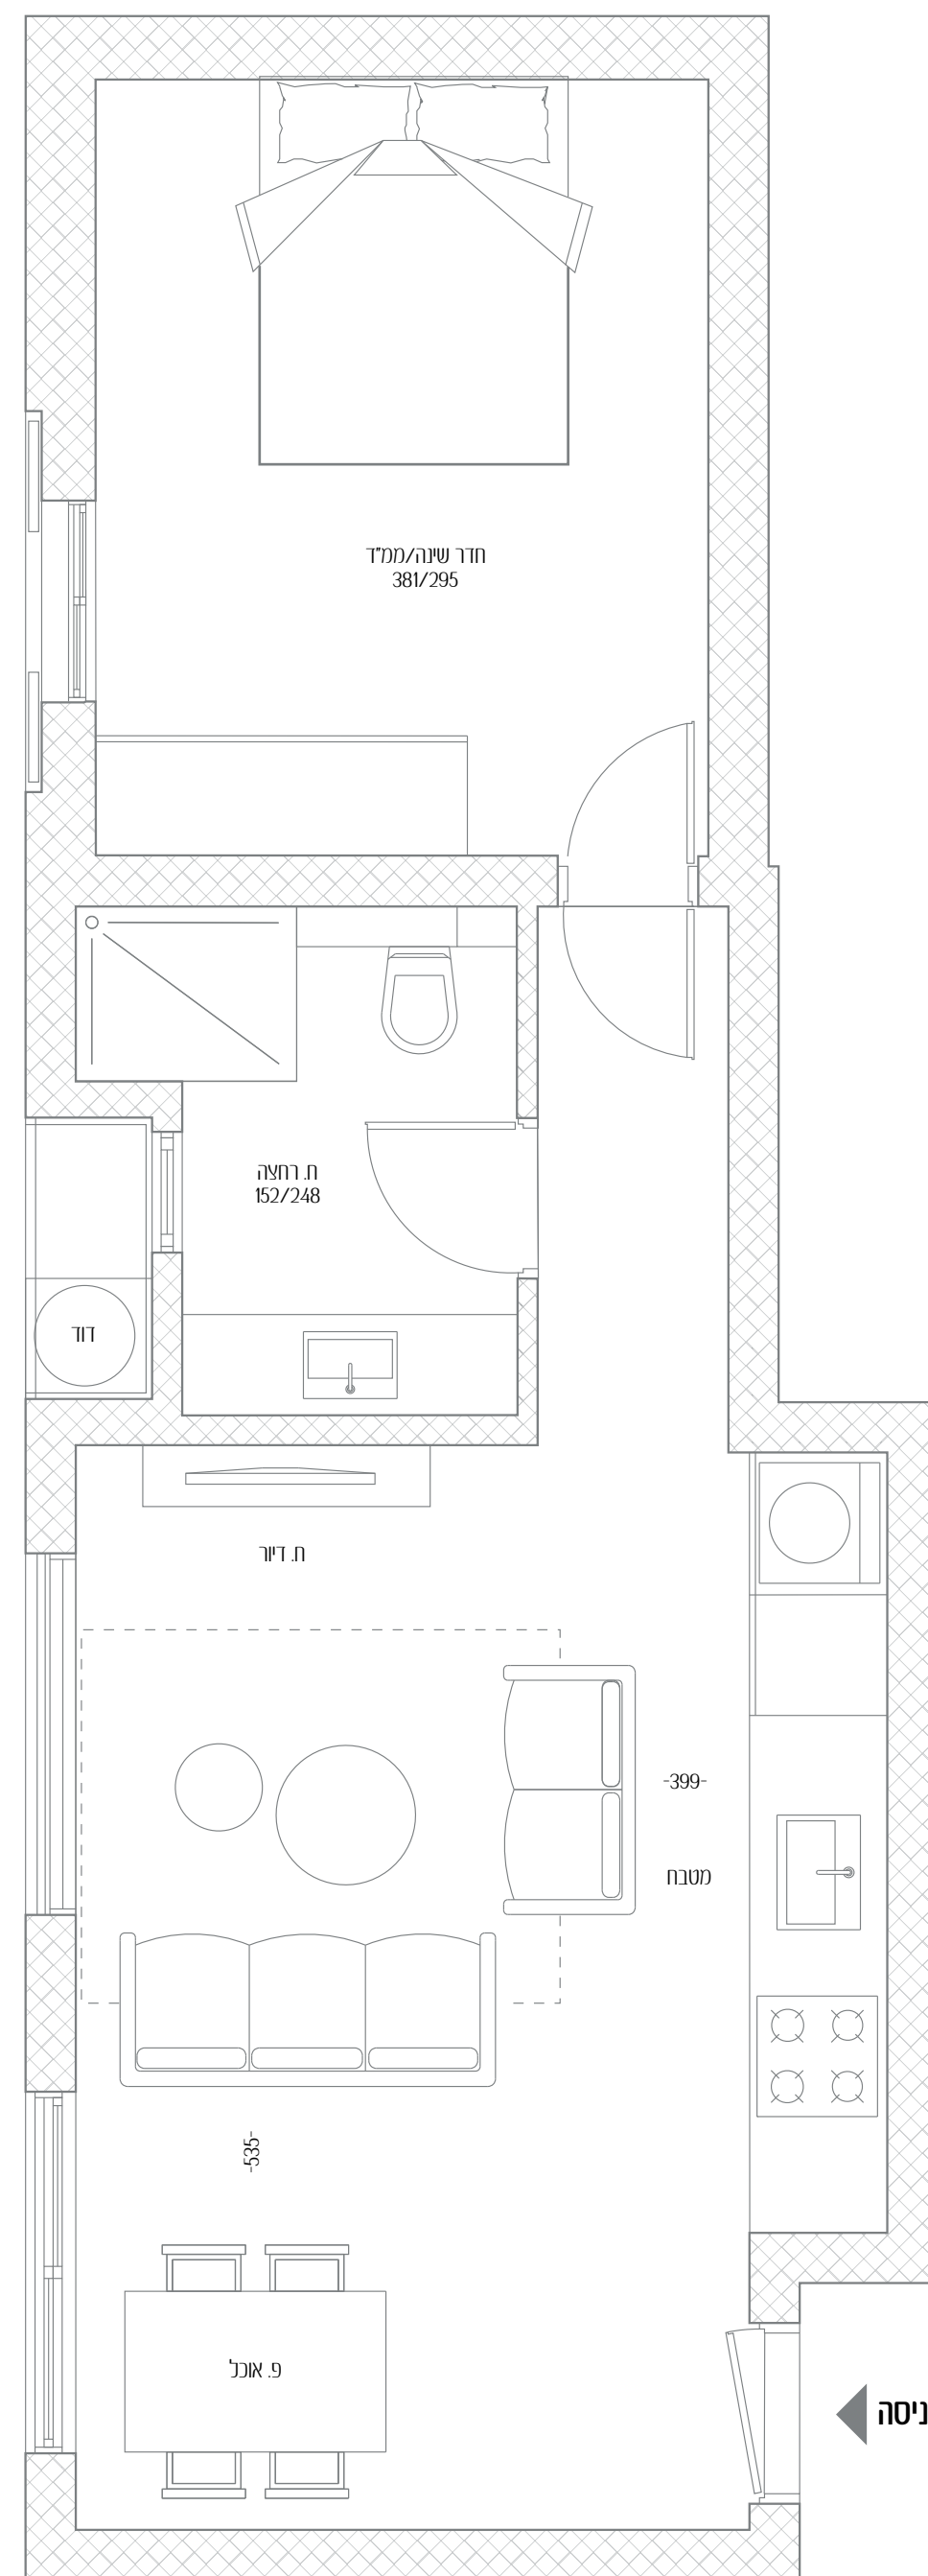

מאנה 4

שיר של שלושה והרמוניה

22	דירה מס'
2	חדרים
מזרח	כיווני אוויר
5	קומה
49.6 מ"ר	שטח דירה

כל התוכניות, הפרטים וההדמיות הם להמחשה בלבד ואינם מהווים כל התחייבות מצד החברה.

מאנה

אופן