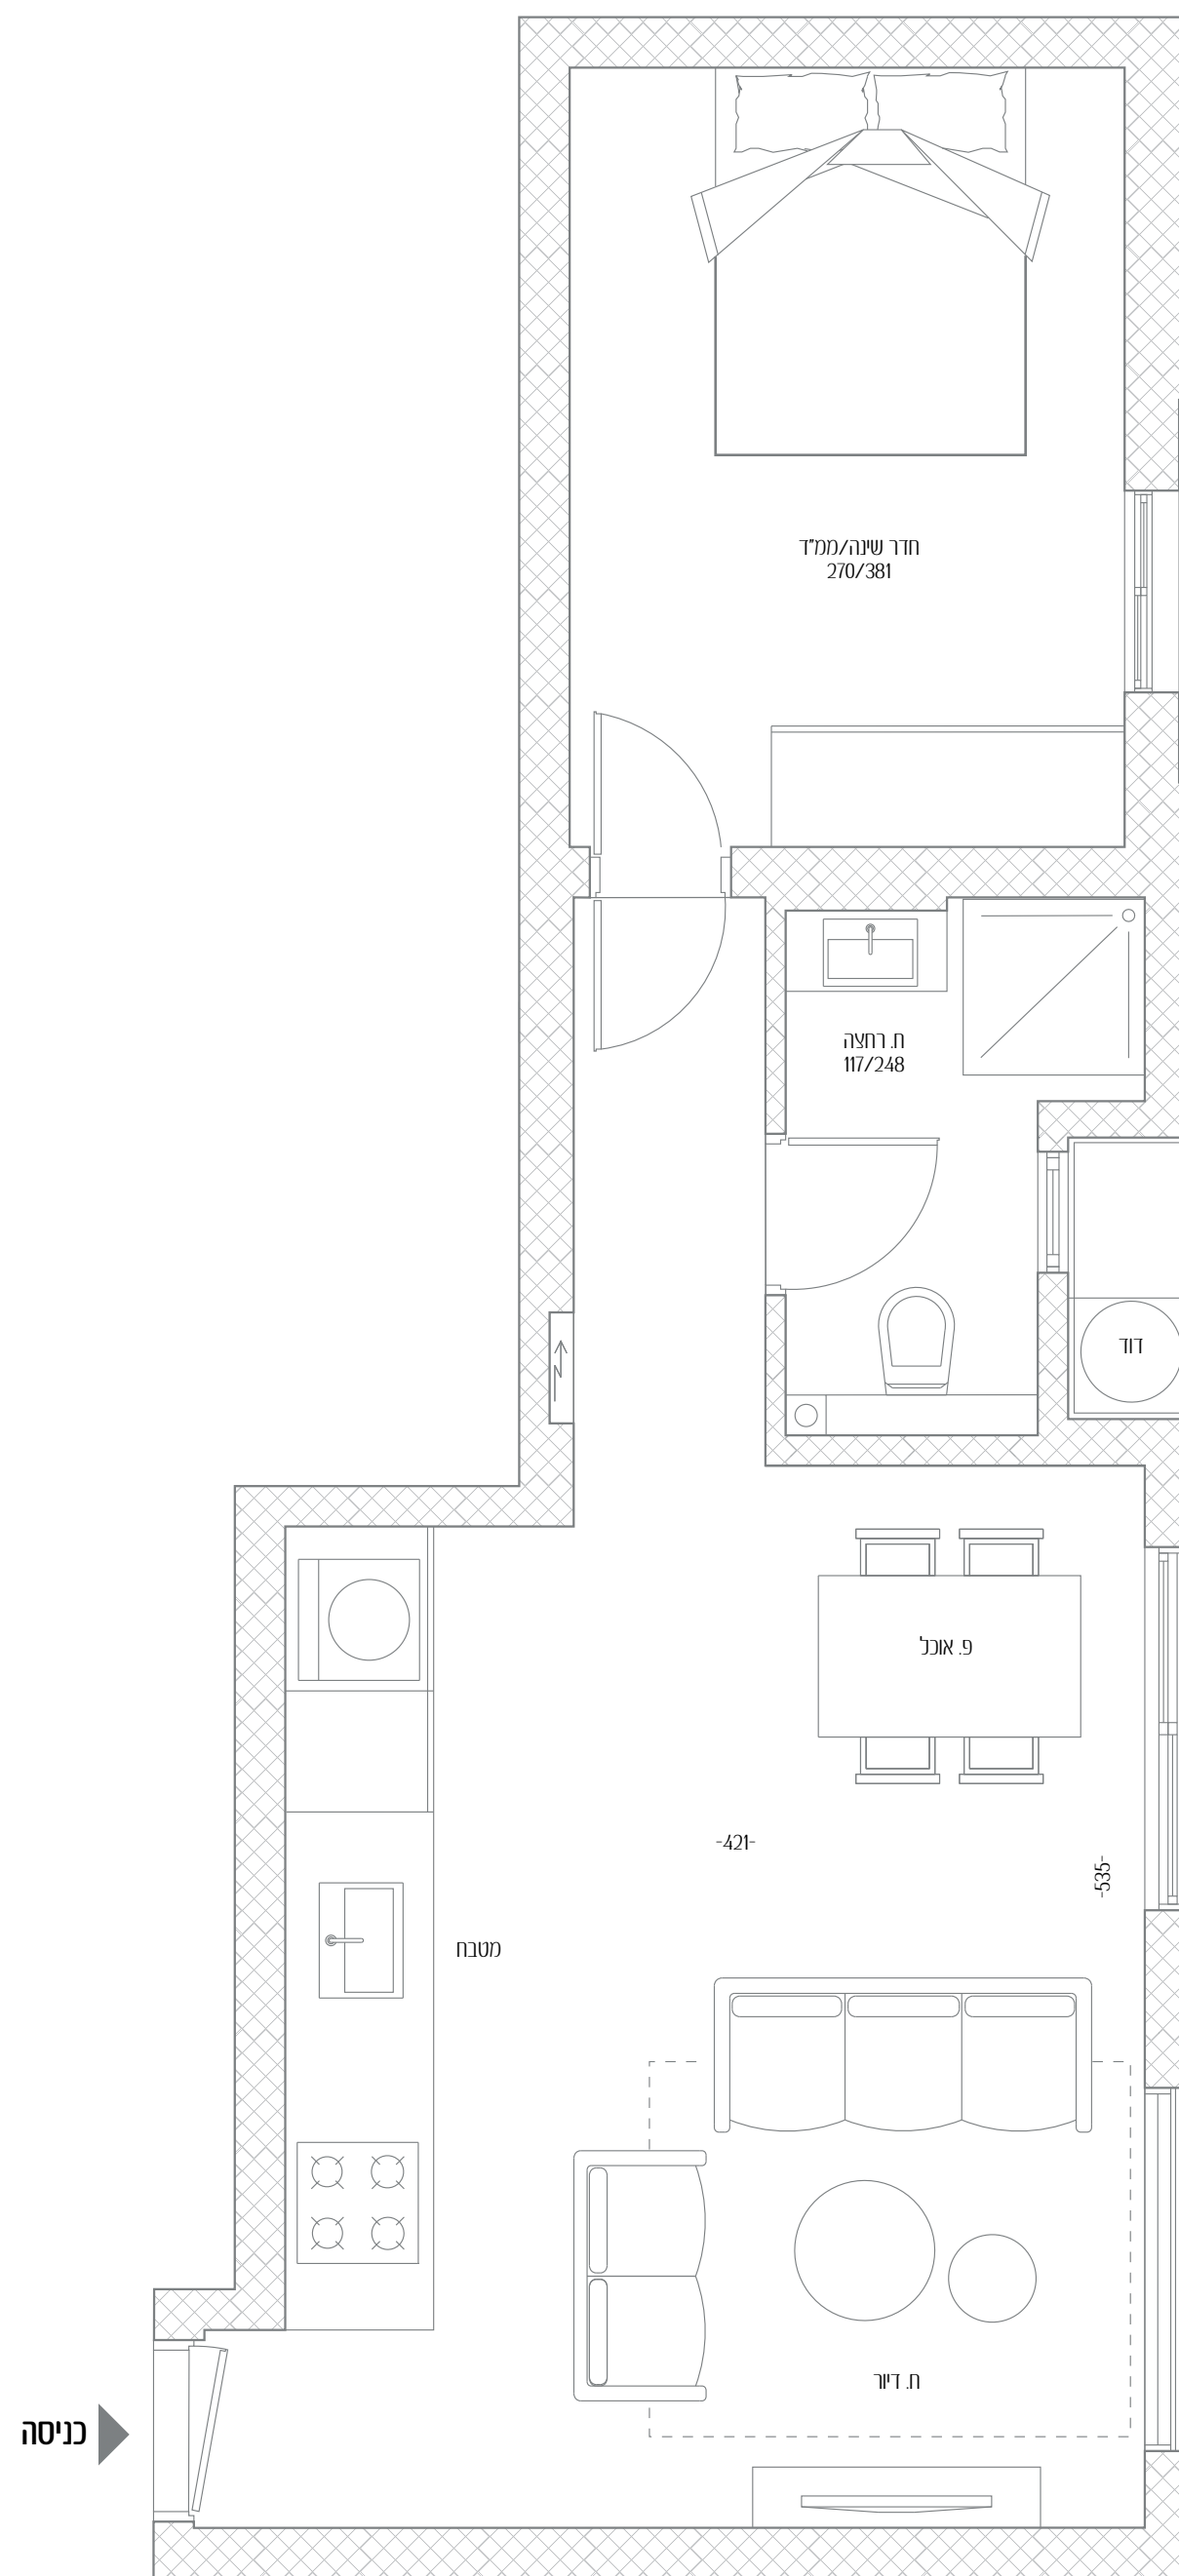

מאנה 4

שיר של שלווה והרמוניה

4	דירה מס'
2	חדרים
מערב	כיווני אוויר
1	קומה
49 מ"ר	שטח דירה

כל התוכניות, הפרטים וההדמיות הם להמחשה בלבד ואינם מהווים כל התחייבות מצד החברה.

אנשי העיר

מקבוצת רוטשטיין

כניסה

מאנה

אופן