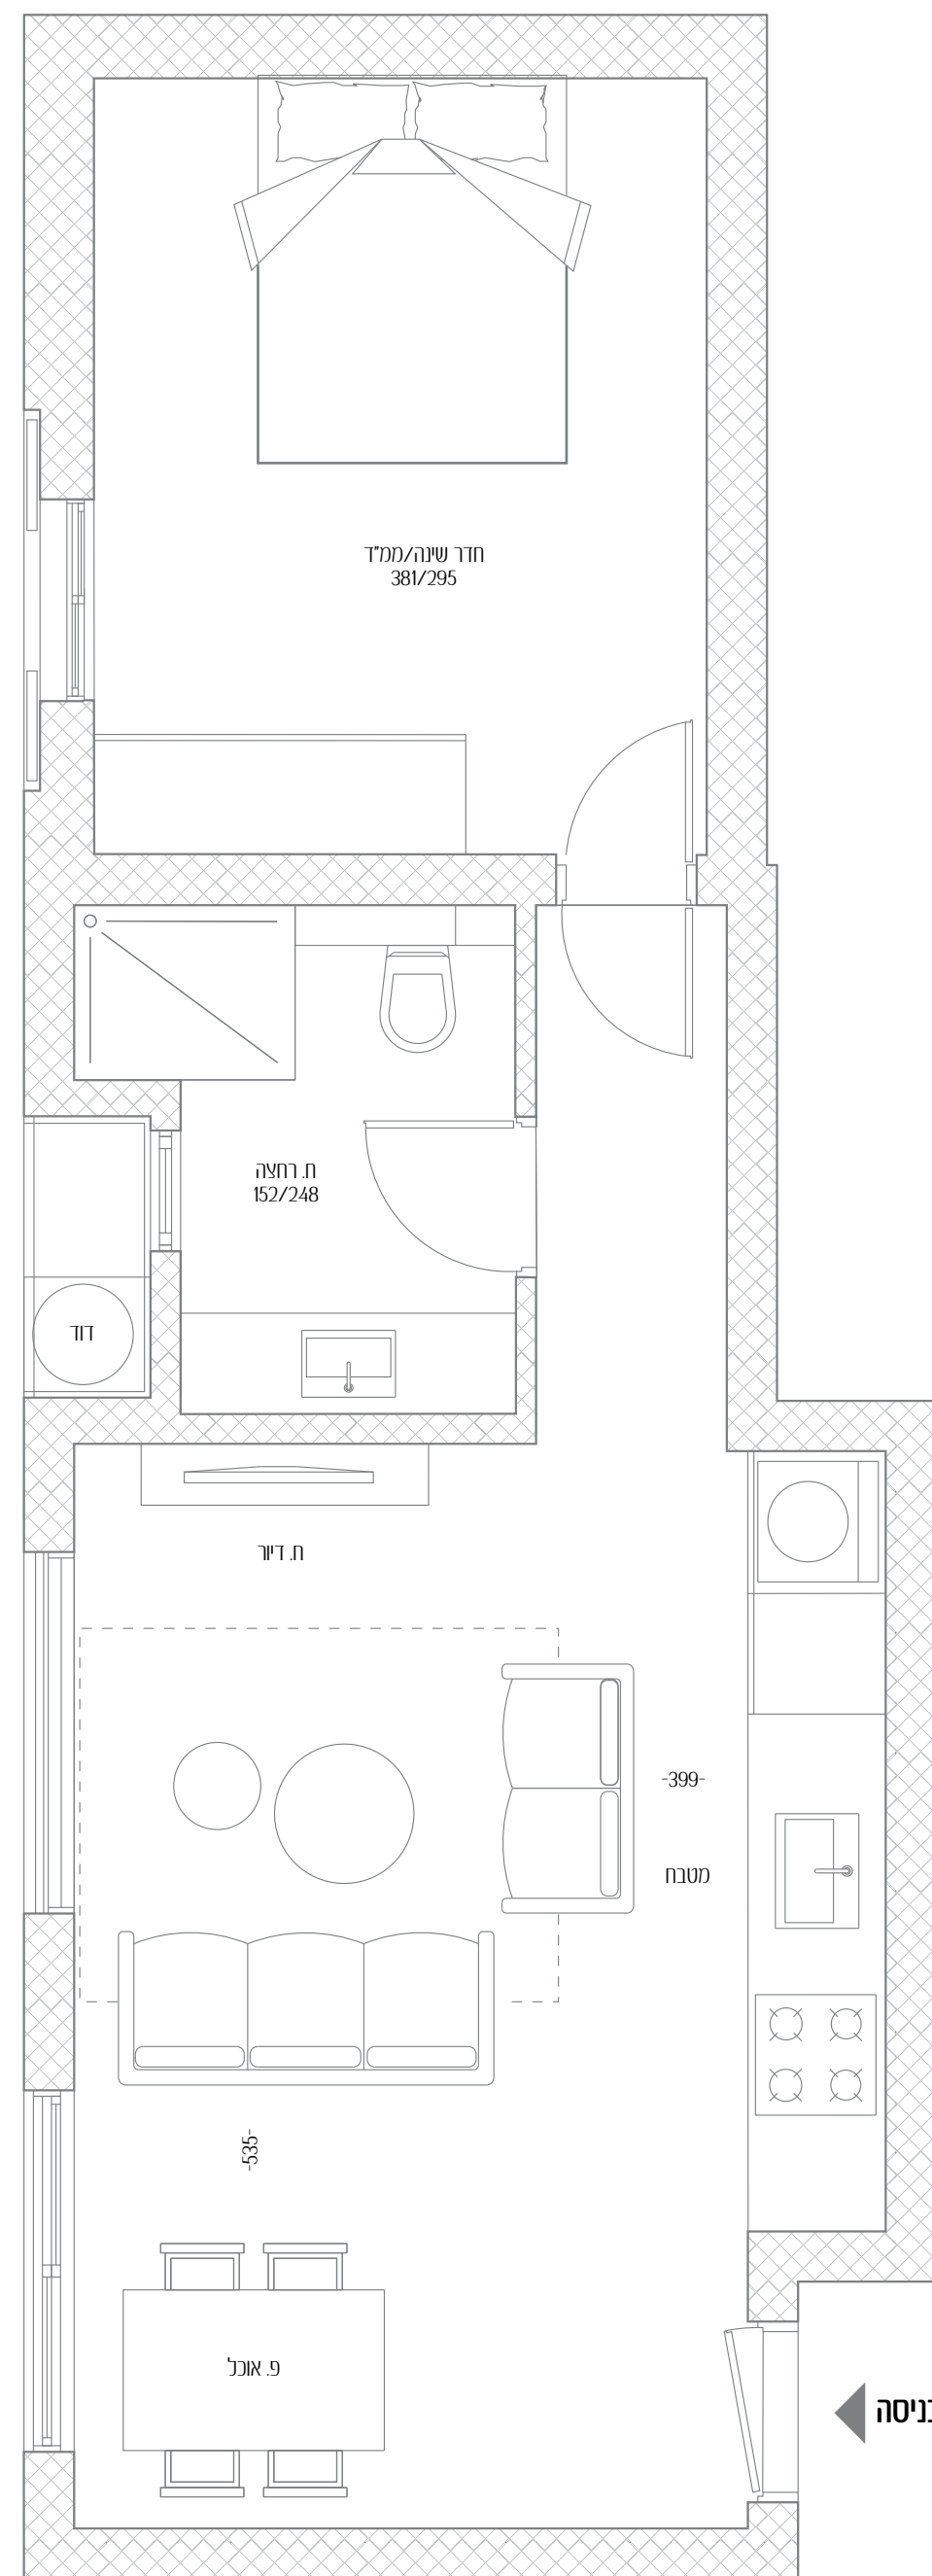

# מאנה 4

שיר של שלווה והרמוניה

6	דירה מס'
2	חדרים
מזרח	כיווני אוויר
1	קומה
שטח דירה 49.45 מ"ר	

כל התוכניות, הפרטים וההדמיות הם להמחשה בלבד ואינם מהווים כל התחייבות מצד החברה.

אנשי העיר

מקבוצת רוטשטיין

מאנה

אופן