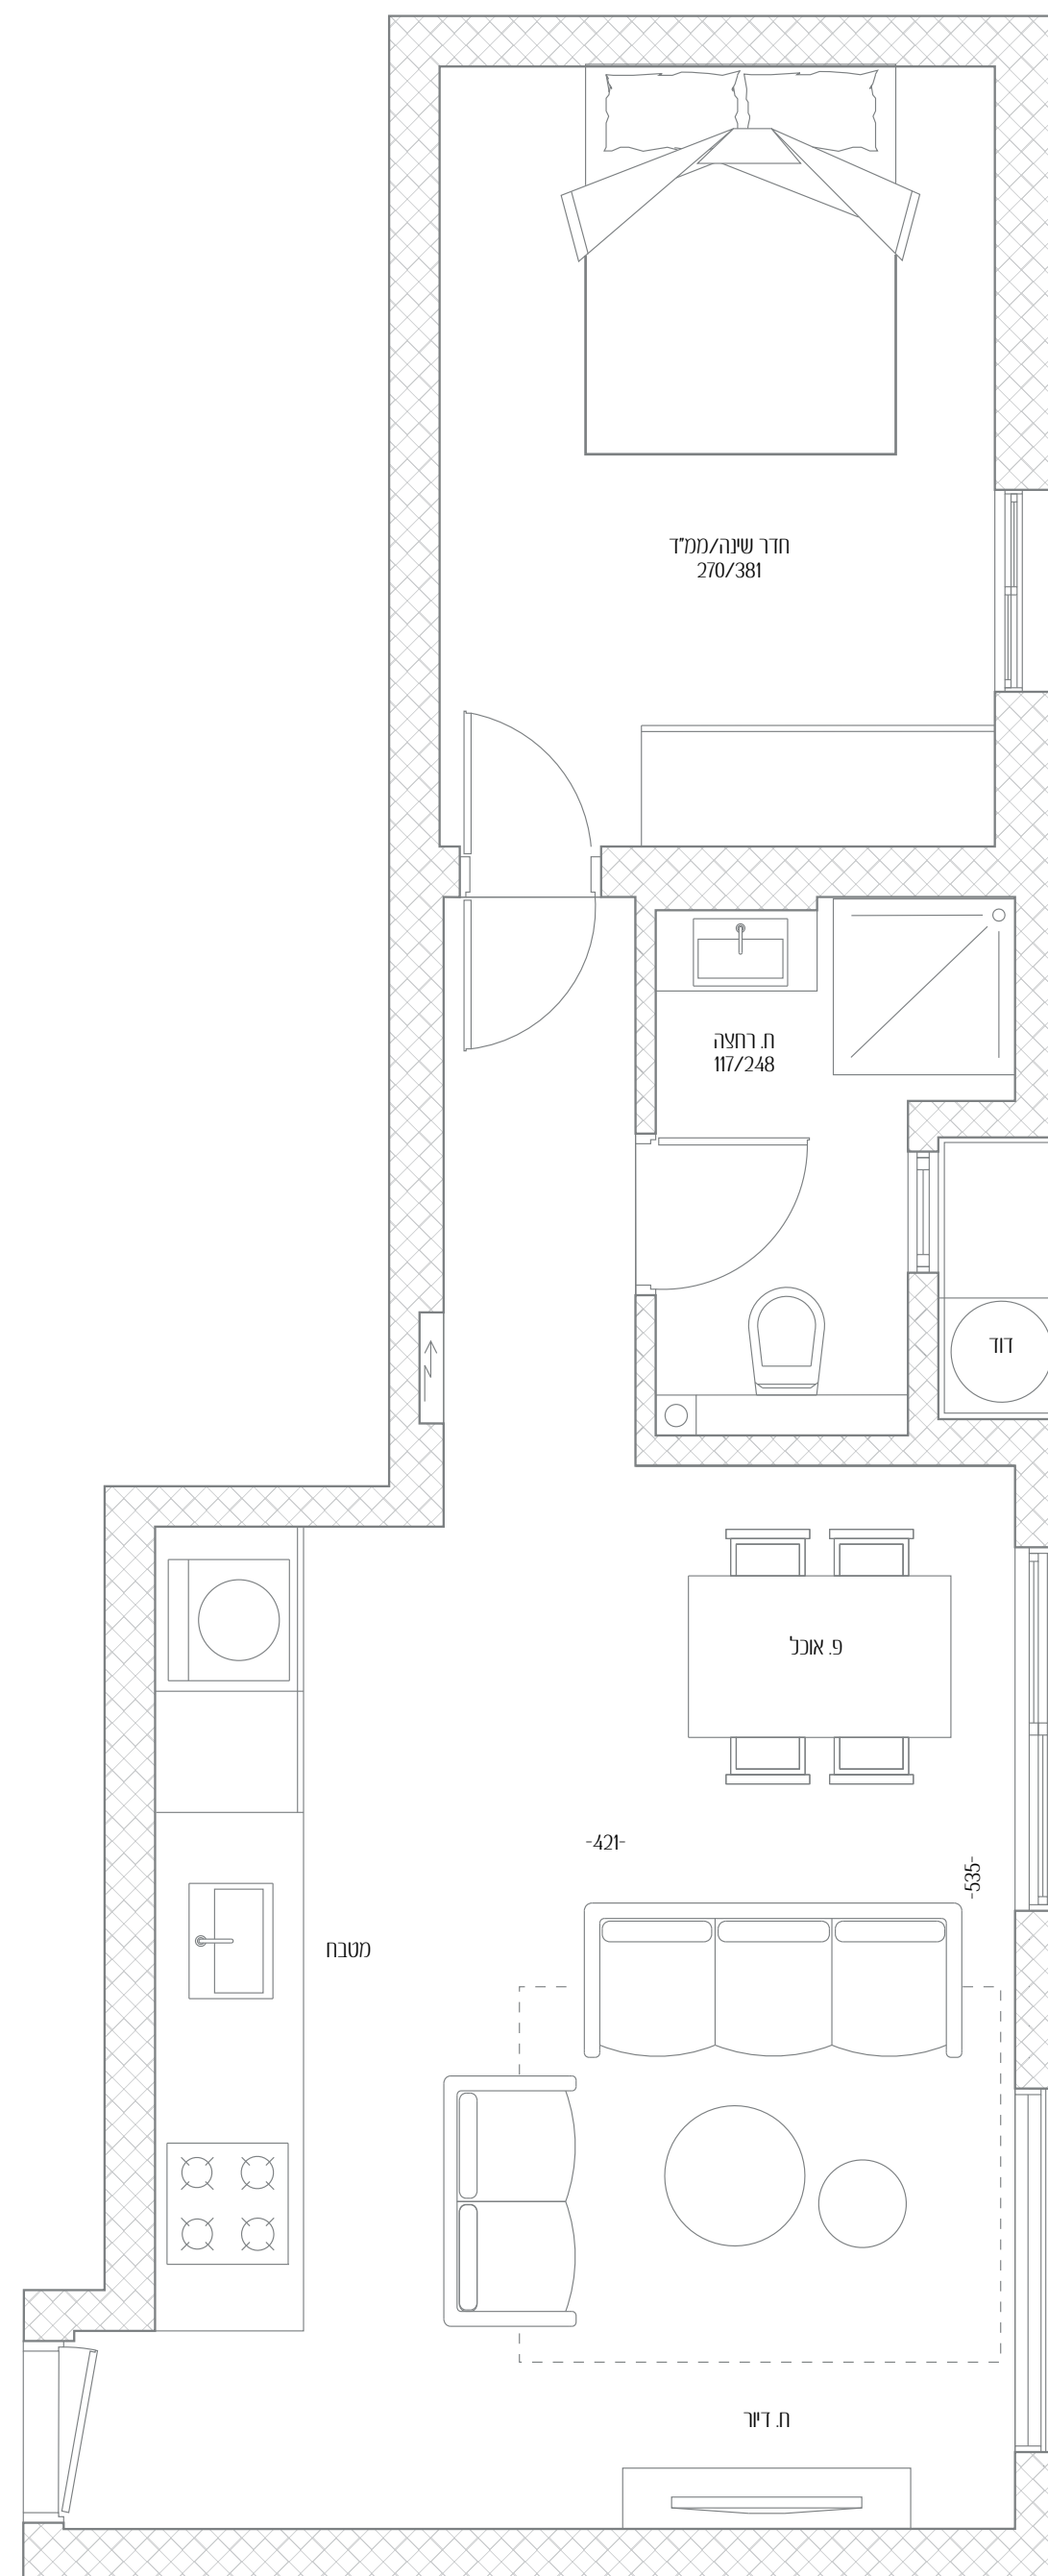

# מאנה 4

שיר של שלוזה והרמוניה

8	דירה מס'
2	חדרים
מערב	כיווני אוויר
2	קומה
49 מ"ר	שטח דירה

כל התוכניות, הפרטים וההדמיות הם להמחשה בלבד ואינם מהווים כל התחייבות מצד החברה.

אנשי העיר

מקבוצת רוטשטיין

כניסה

מאנה

אופן