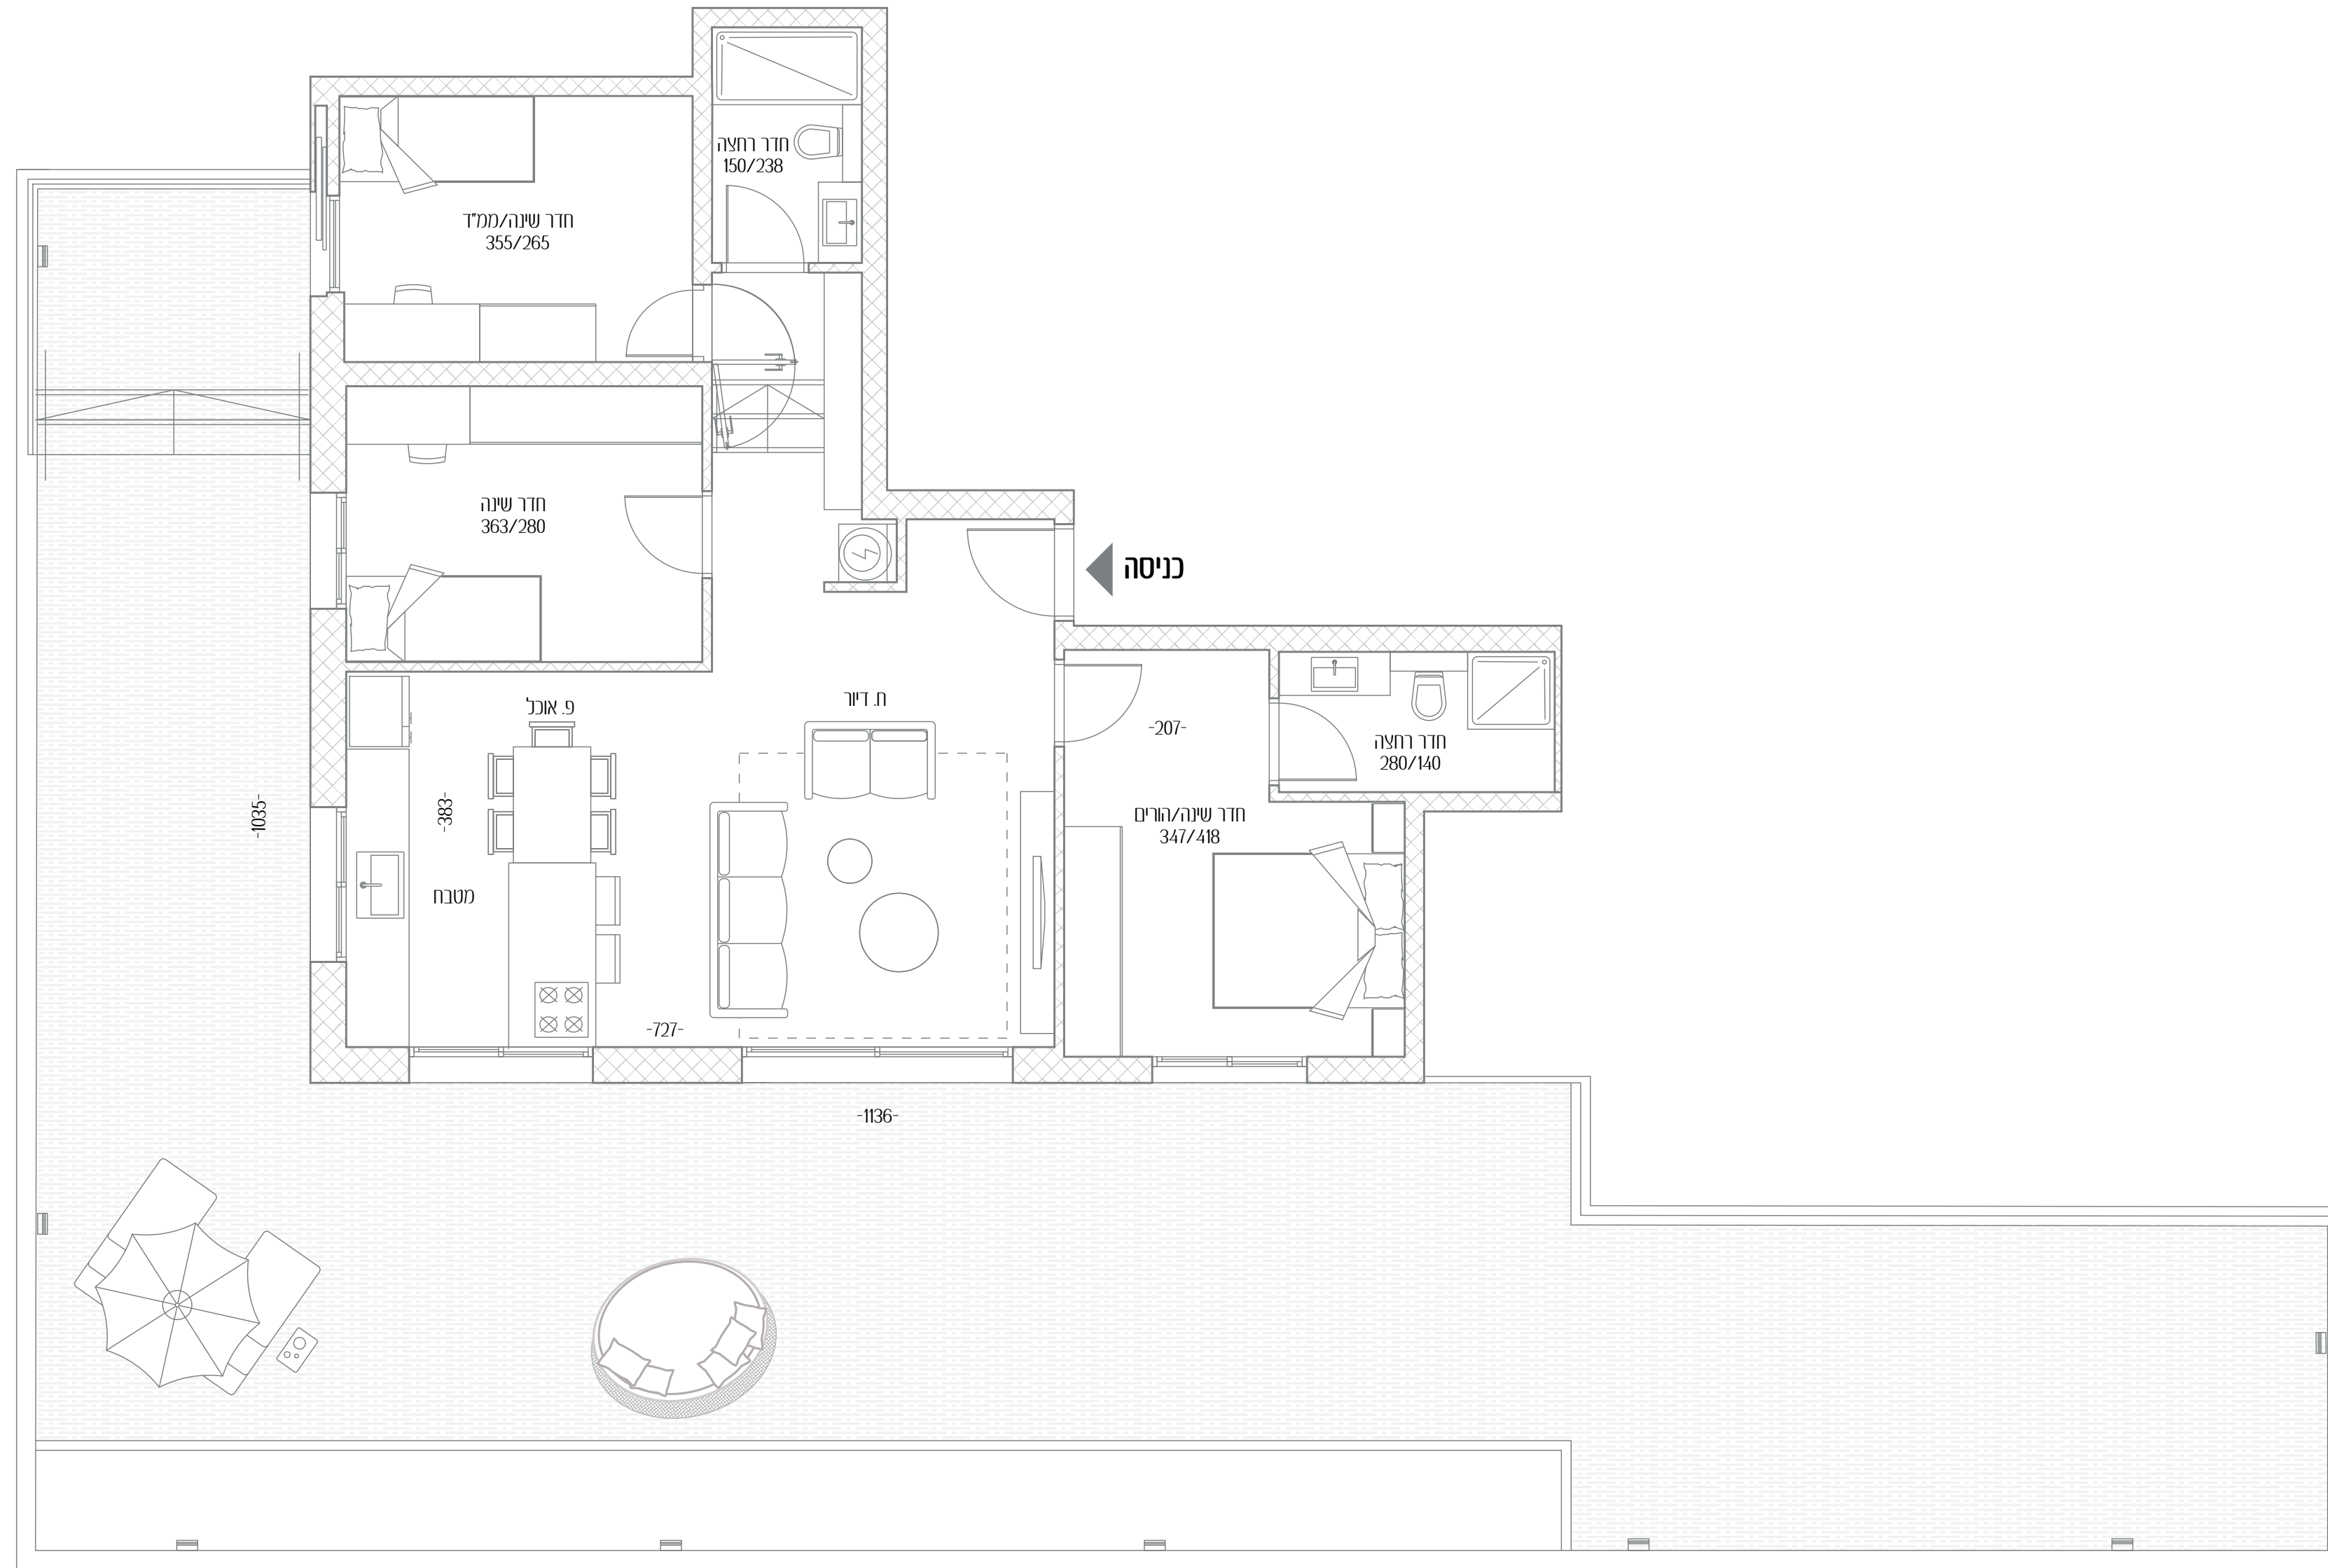

גליצנשטיין 4

- 2 דירה מס'
- 4 חדרים
- כיווני אוויר דרום - מערב
- קומה קרקע
- שטח דירה 94.5 מ"ר
- שטח גינה 138 מ"ר

כל התוכניות, הפרטים וההדמיות הם להמחשה בלבד ואינם מהווים כל התחייבות מצד החברה.

גליצנשטיין צפון