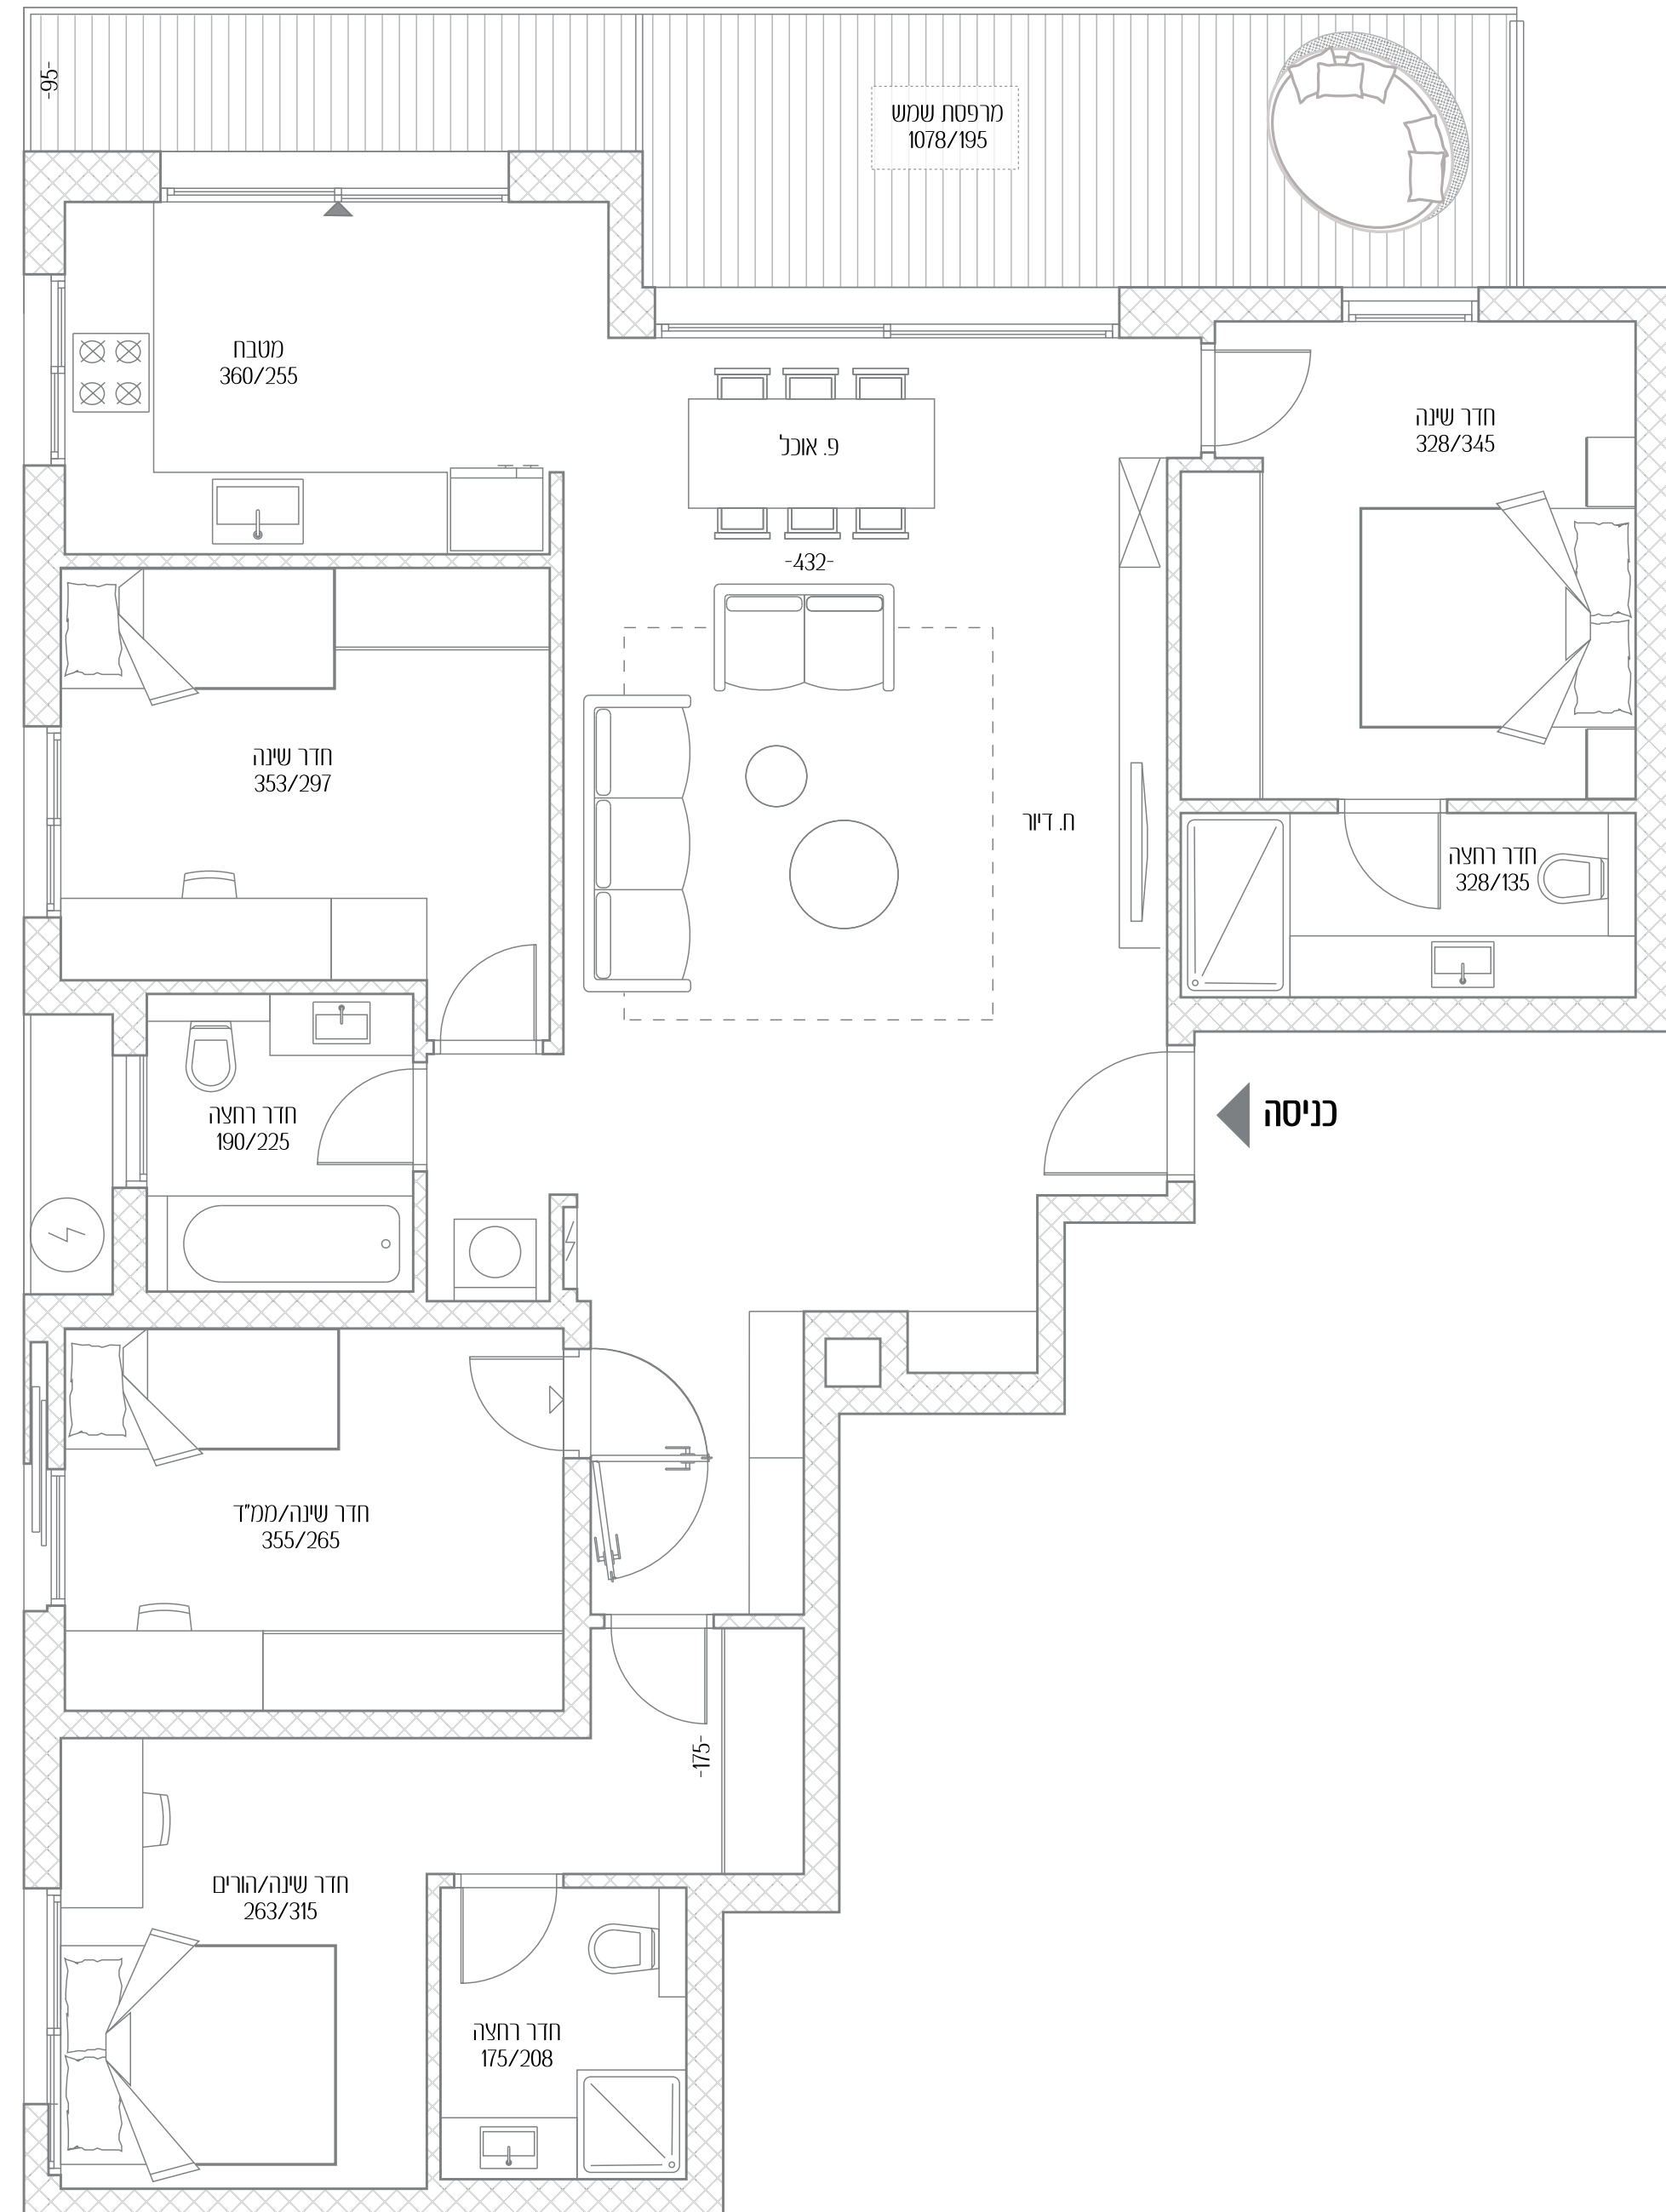

גליצנשטיין 4

- 4 דירה מס'
- 5 חדרים
- כיווני אוויר צפון - מערב
- 1 קומה
- שטח דירה 123 מ"ר
- שטח מרפסת 17.5 מ"ר

כל התוכניות, הפרטים וההדמיות הם להמחשה בלבד ואינם מהווים כל התחייבות מצד החברה.

גליצנשטיין

צפון