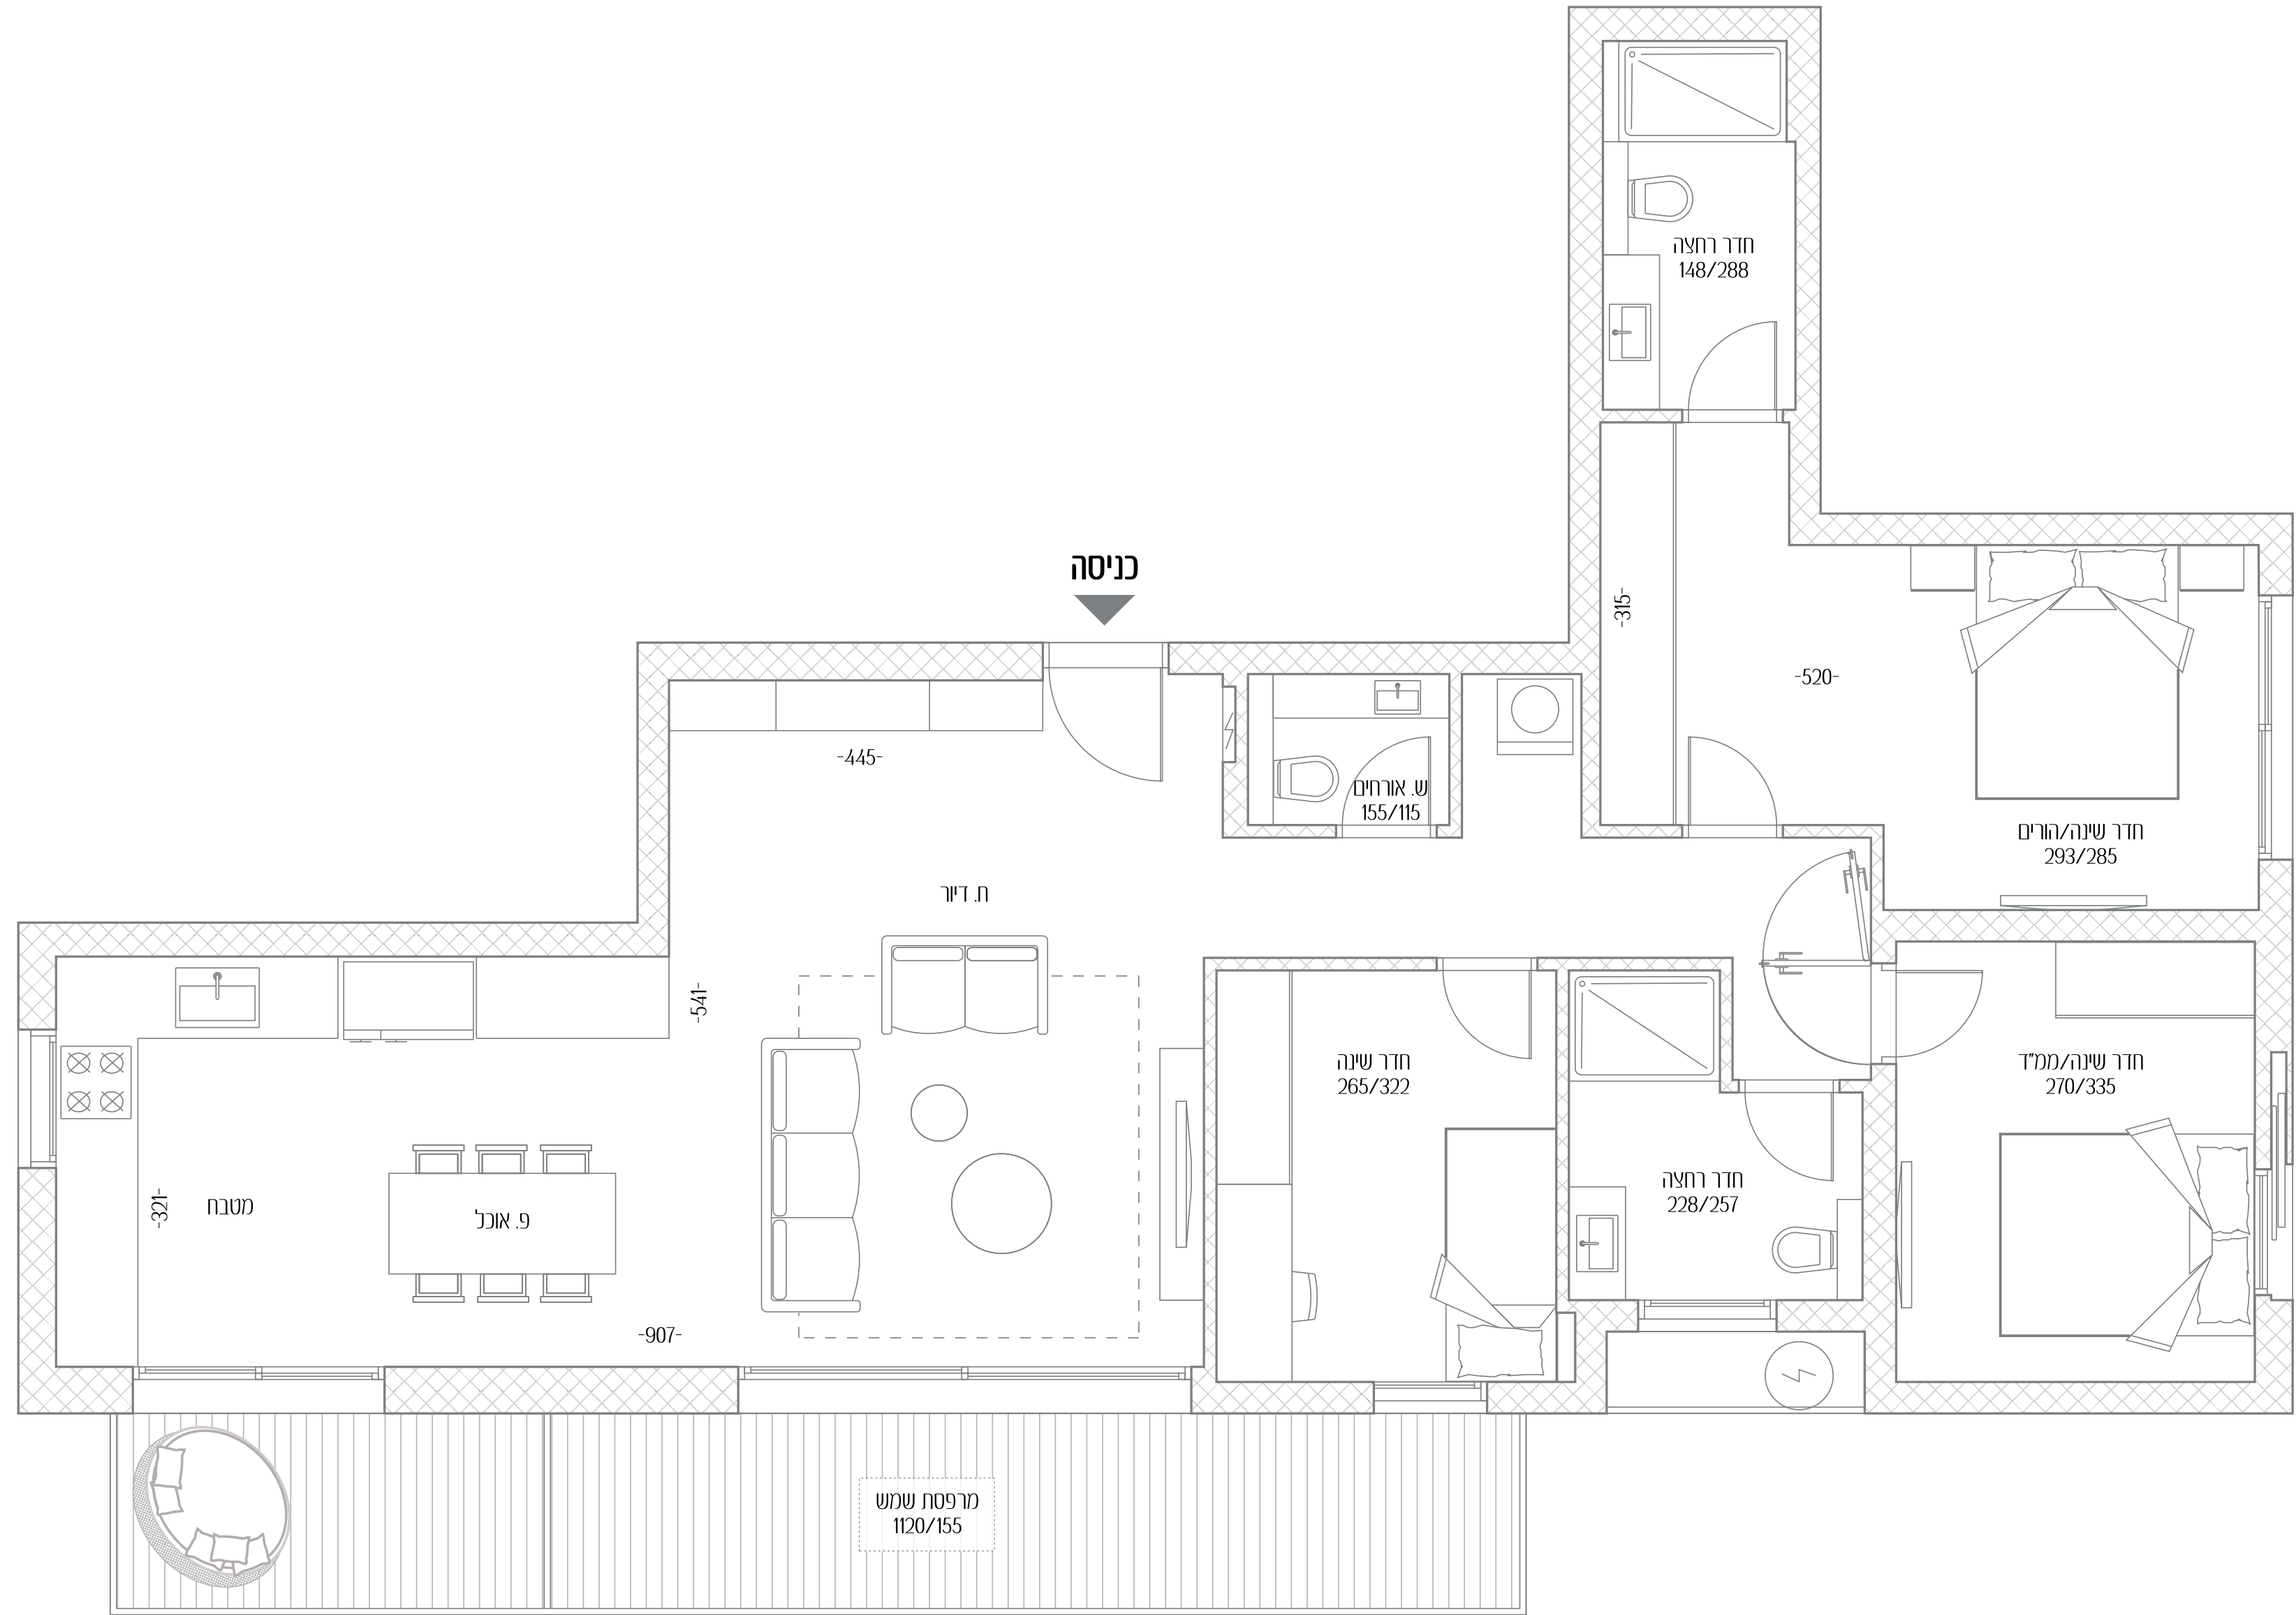

# גליצנשטיין 4

- 6 דירה מס'
- 4 חדרים
- כיווני אוויר דרום - מזרח
- 1 קומה
- שטח דירה 110.5 מ"ר
- שטח מרפסת 17.5 מ"ר

כל התוכניות, הפרטים וההדמיות הם להמחשה בלבד ואינם מהווים כל התחייבות מצד החברה.

צפון

גליצנשטיין