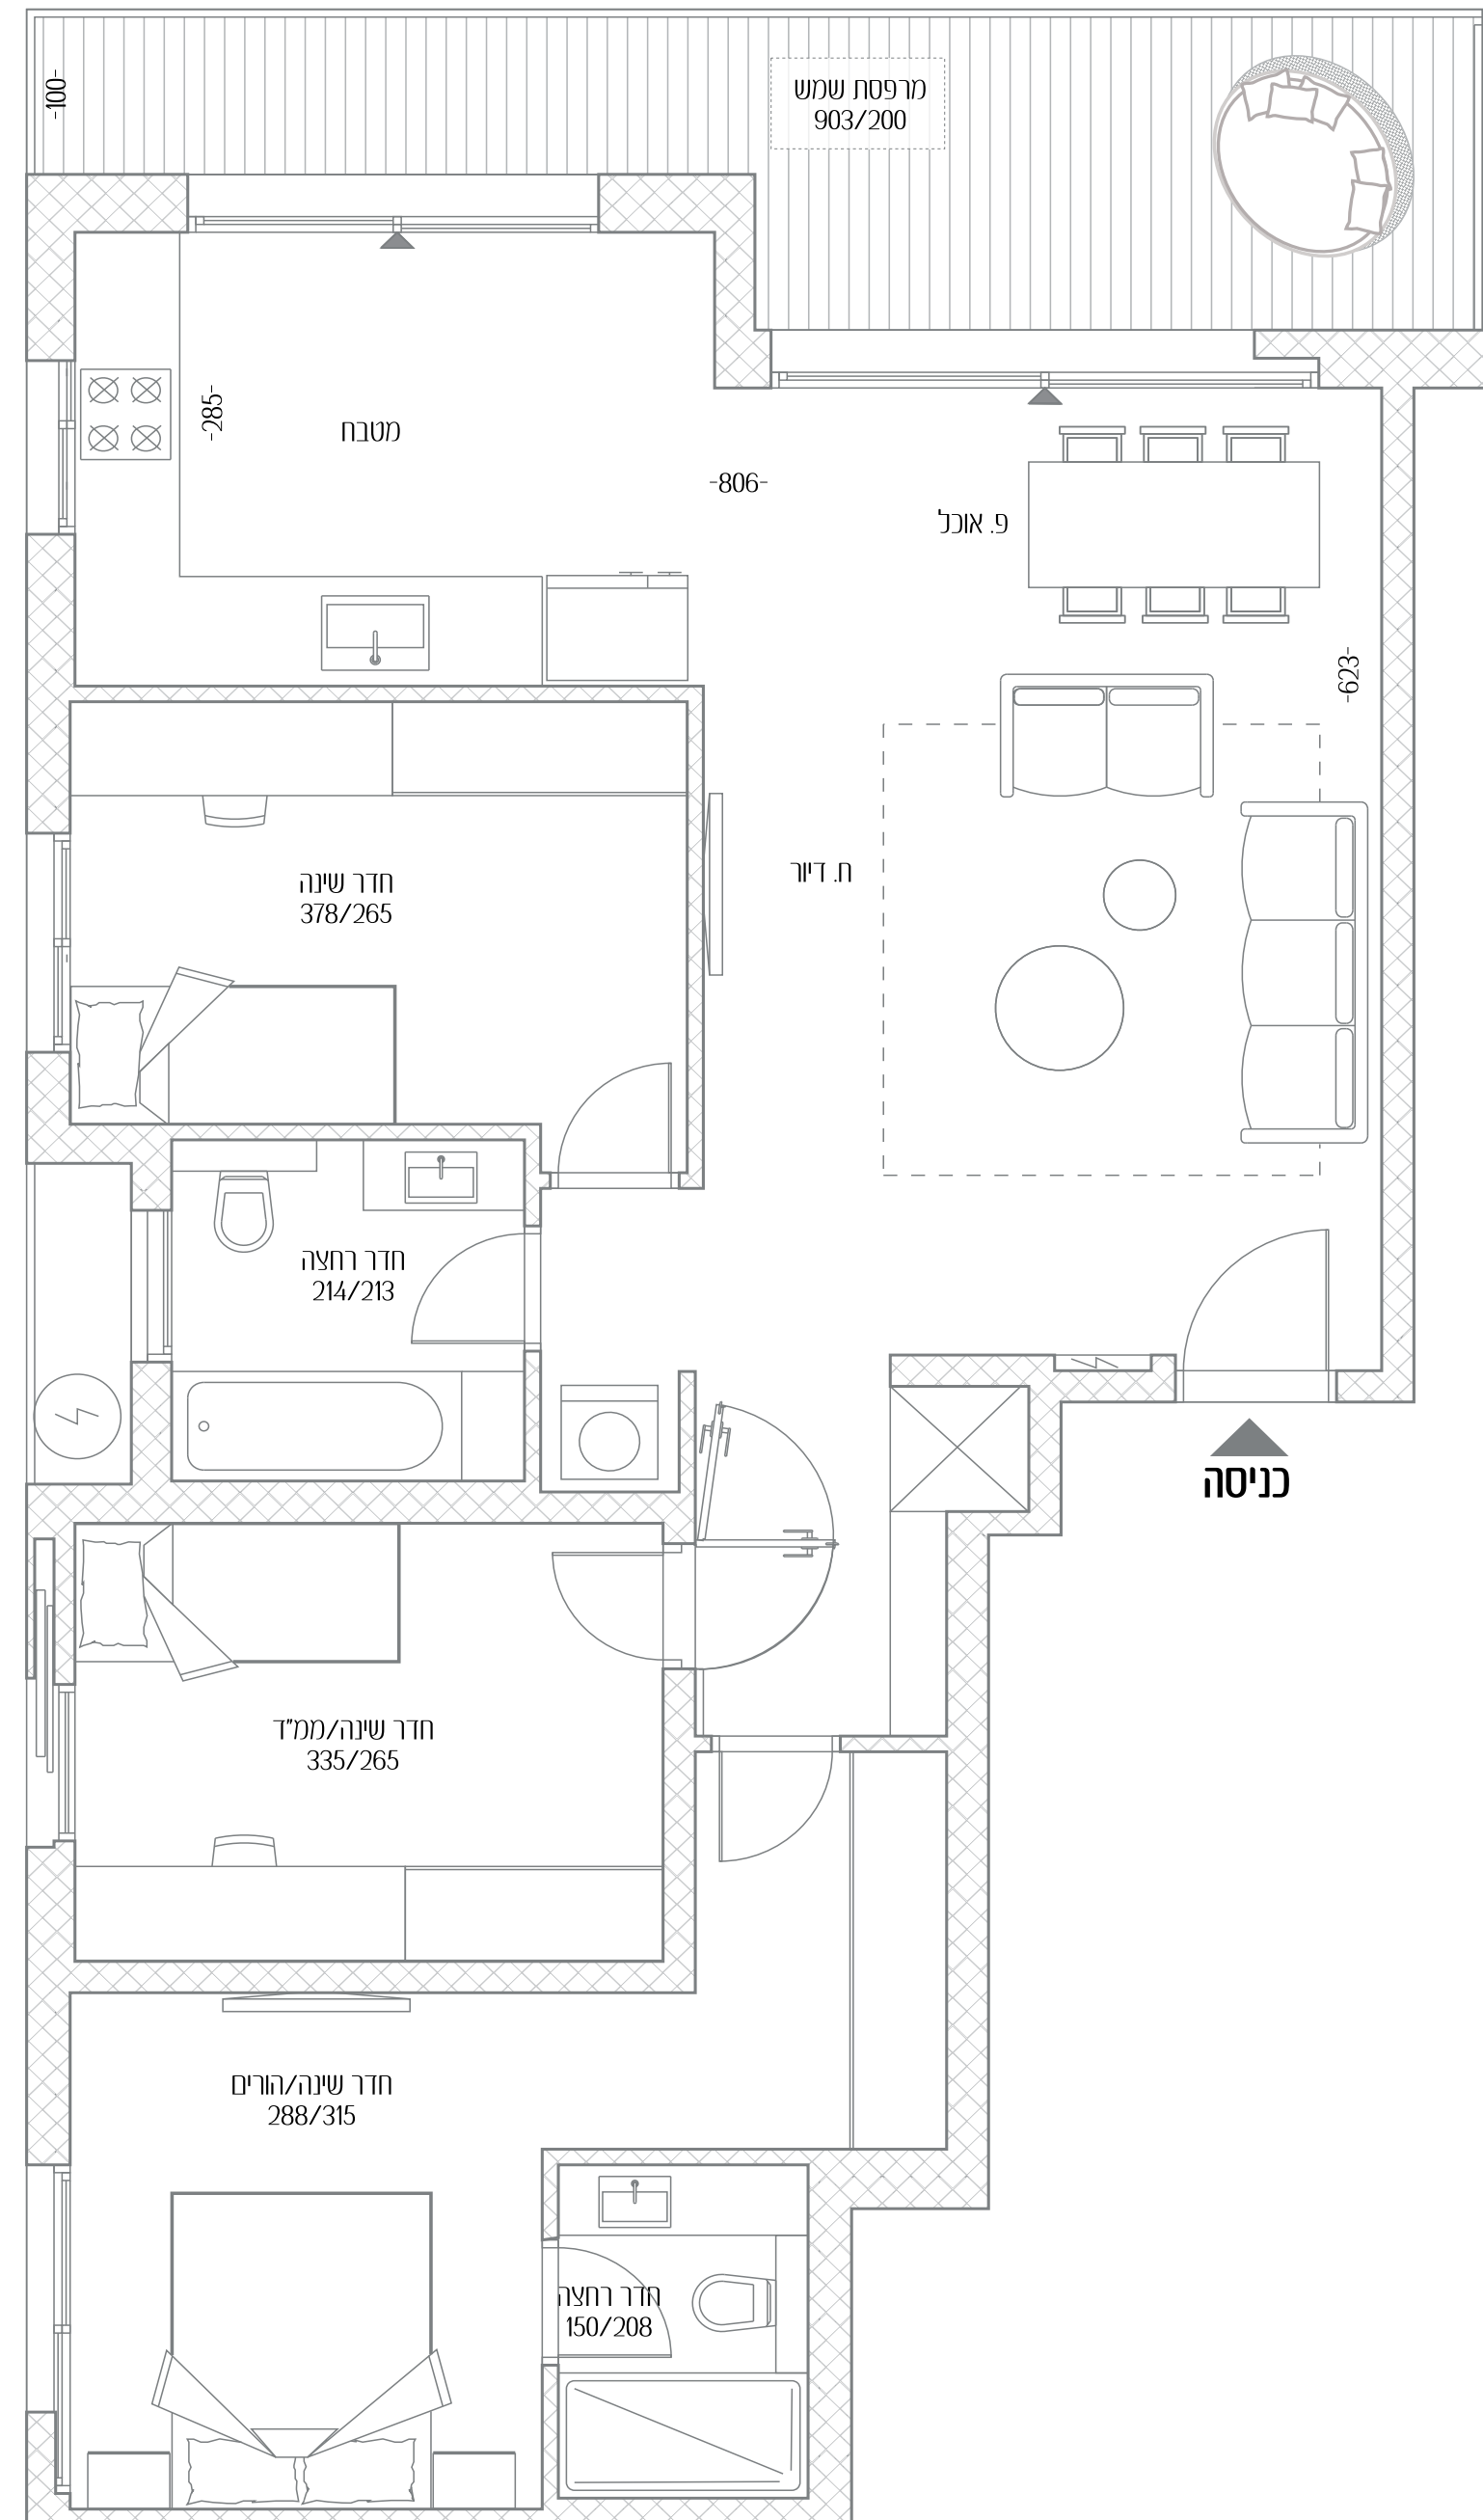

# גליצנשטיין 4

- 7 דירה מס'
- 4 חדרים
- כיווני אוויר צפון - מערב
- 2 קומה
- שטח דירה 102.5 מ"ר
- שטח מרפסת 14 מ"ר

כל התוכניות, הפרטים וההדמיות הם להמחשה בלבד ואינם מהווים כל התחייבות מצד החברה.

גליצנשטיין

צפון