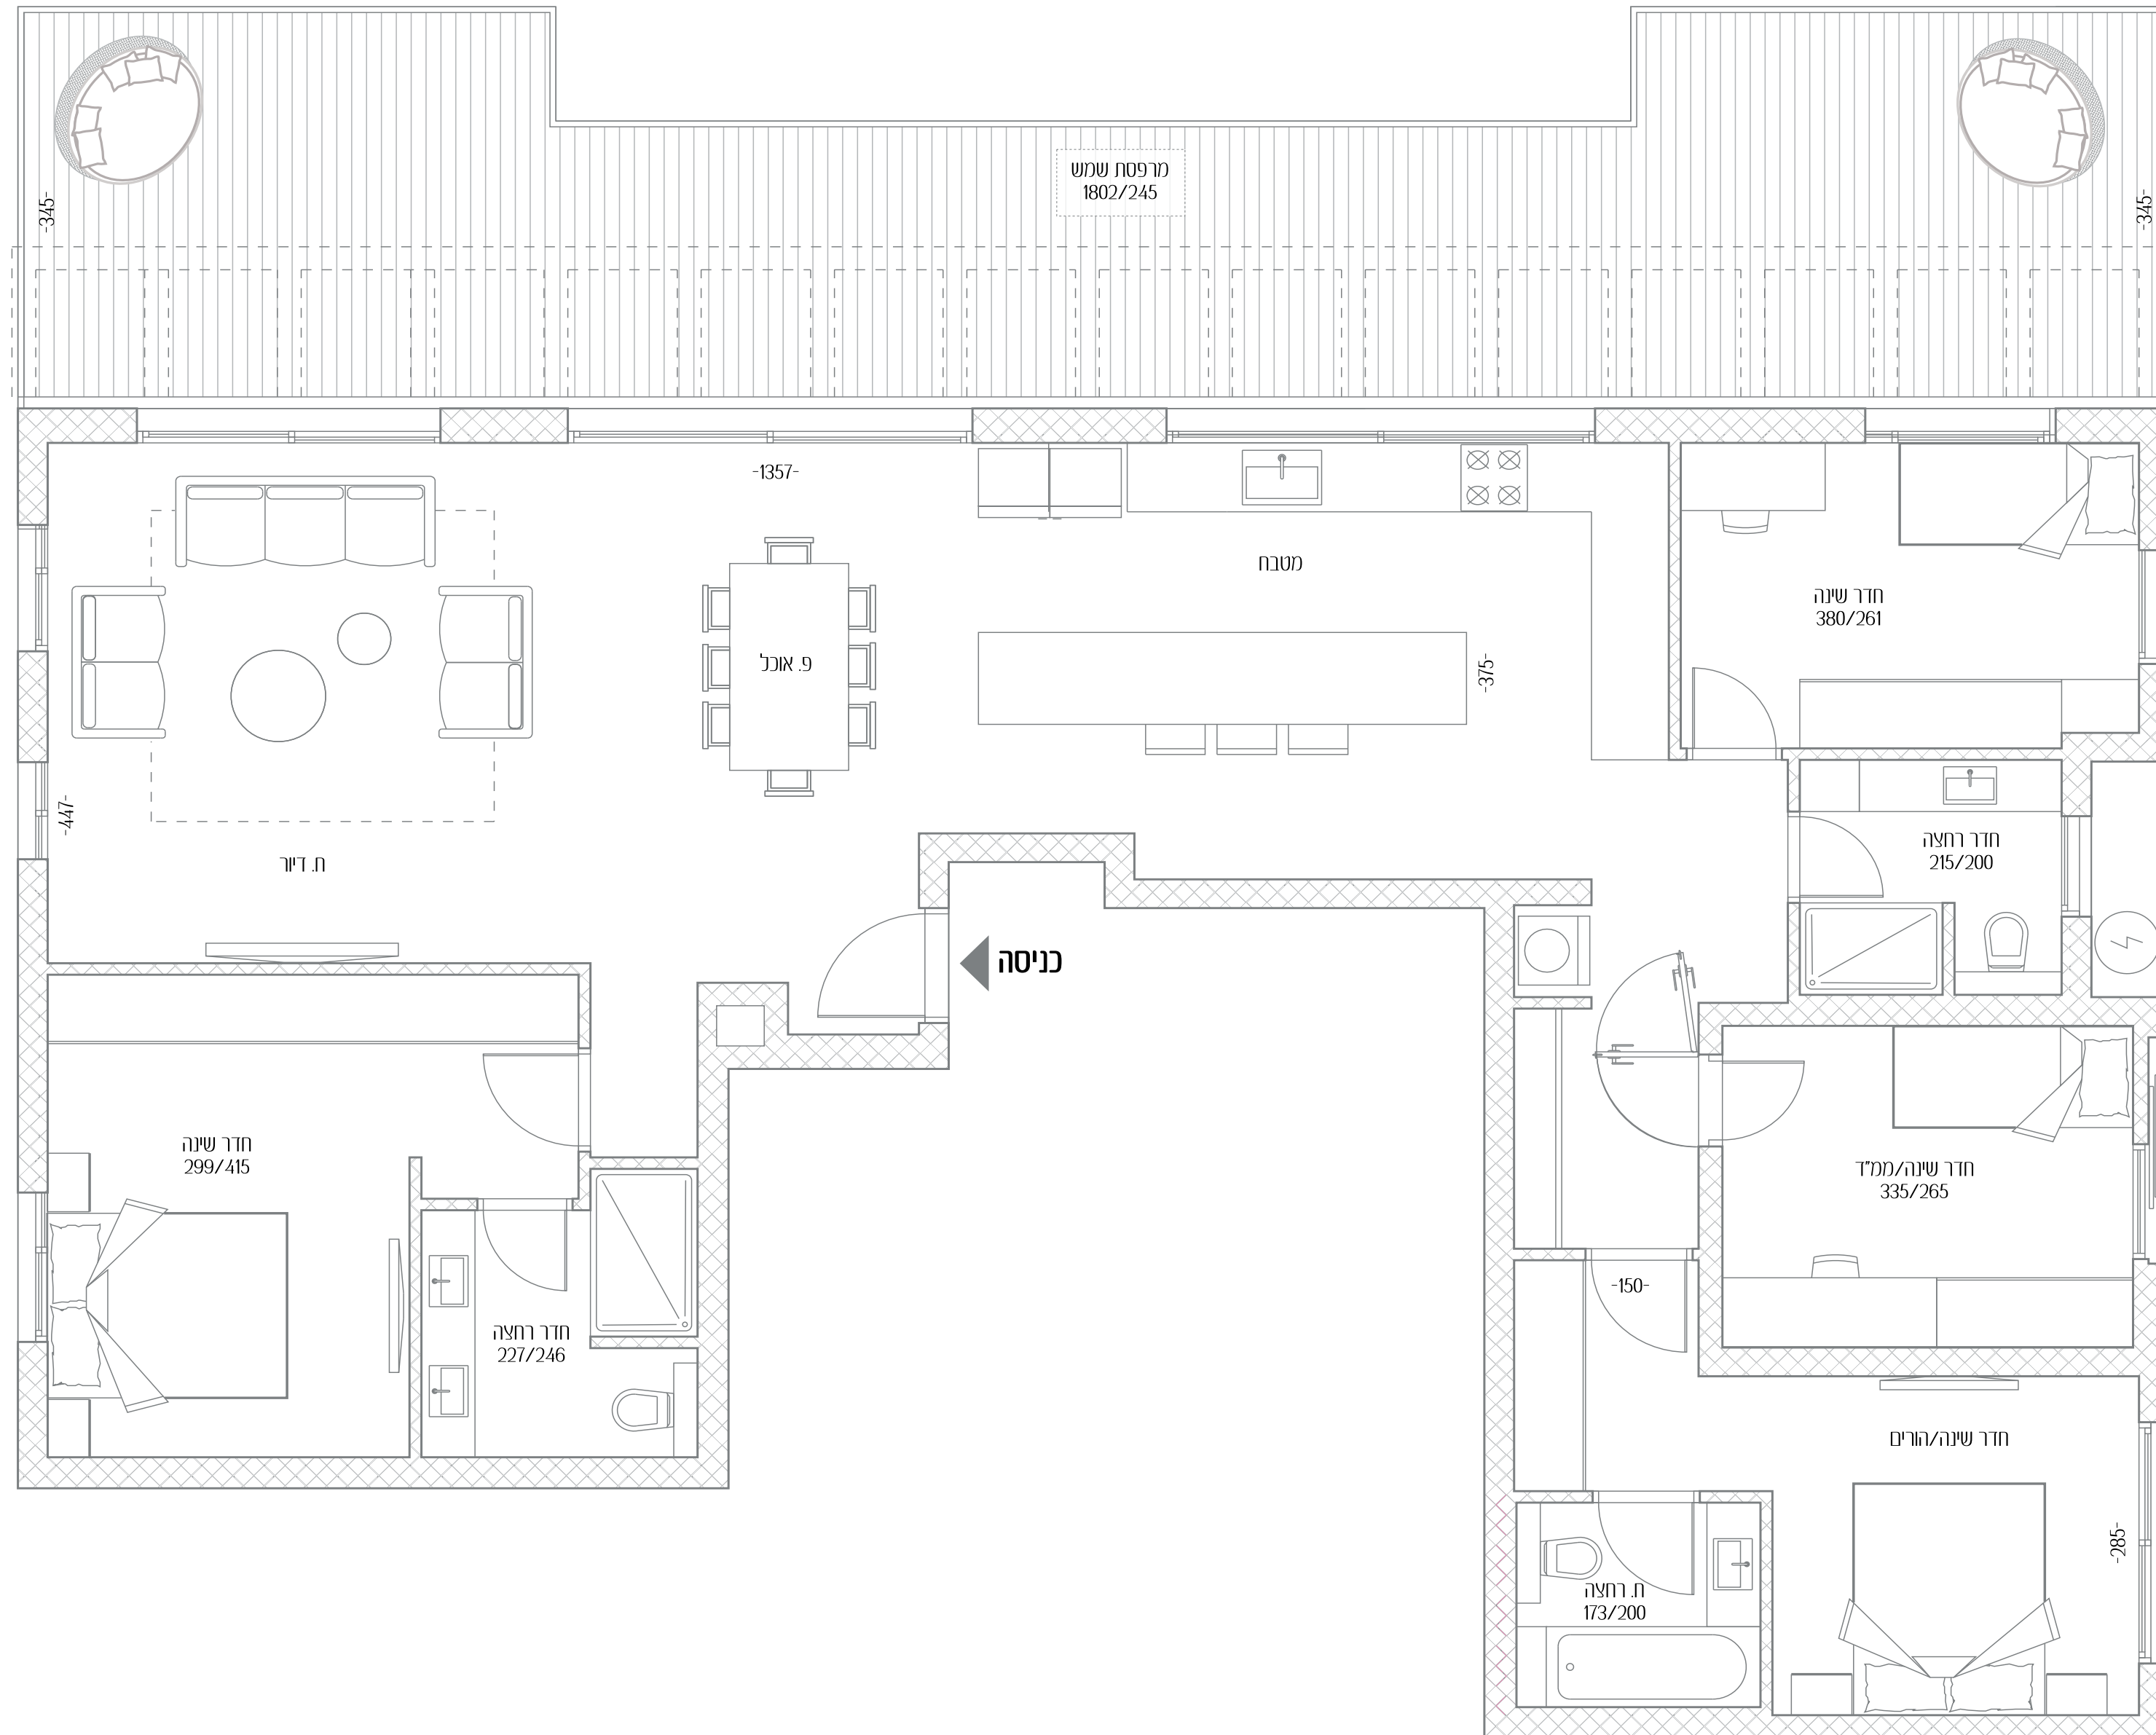

גליצנשטיין 4

דירה מס' 19

5 חדרים

כיווני אוויר צפון - מזרח - מערב

6 קומה

שטח דירה 148.5 מ"ר

שטח מרפסת 54 מ"ר

כל התוכניות, הפרטים וההדמיות הם להמחשה בלבד ואינם מהווים כל התחייבות מצד החברה.