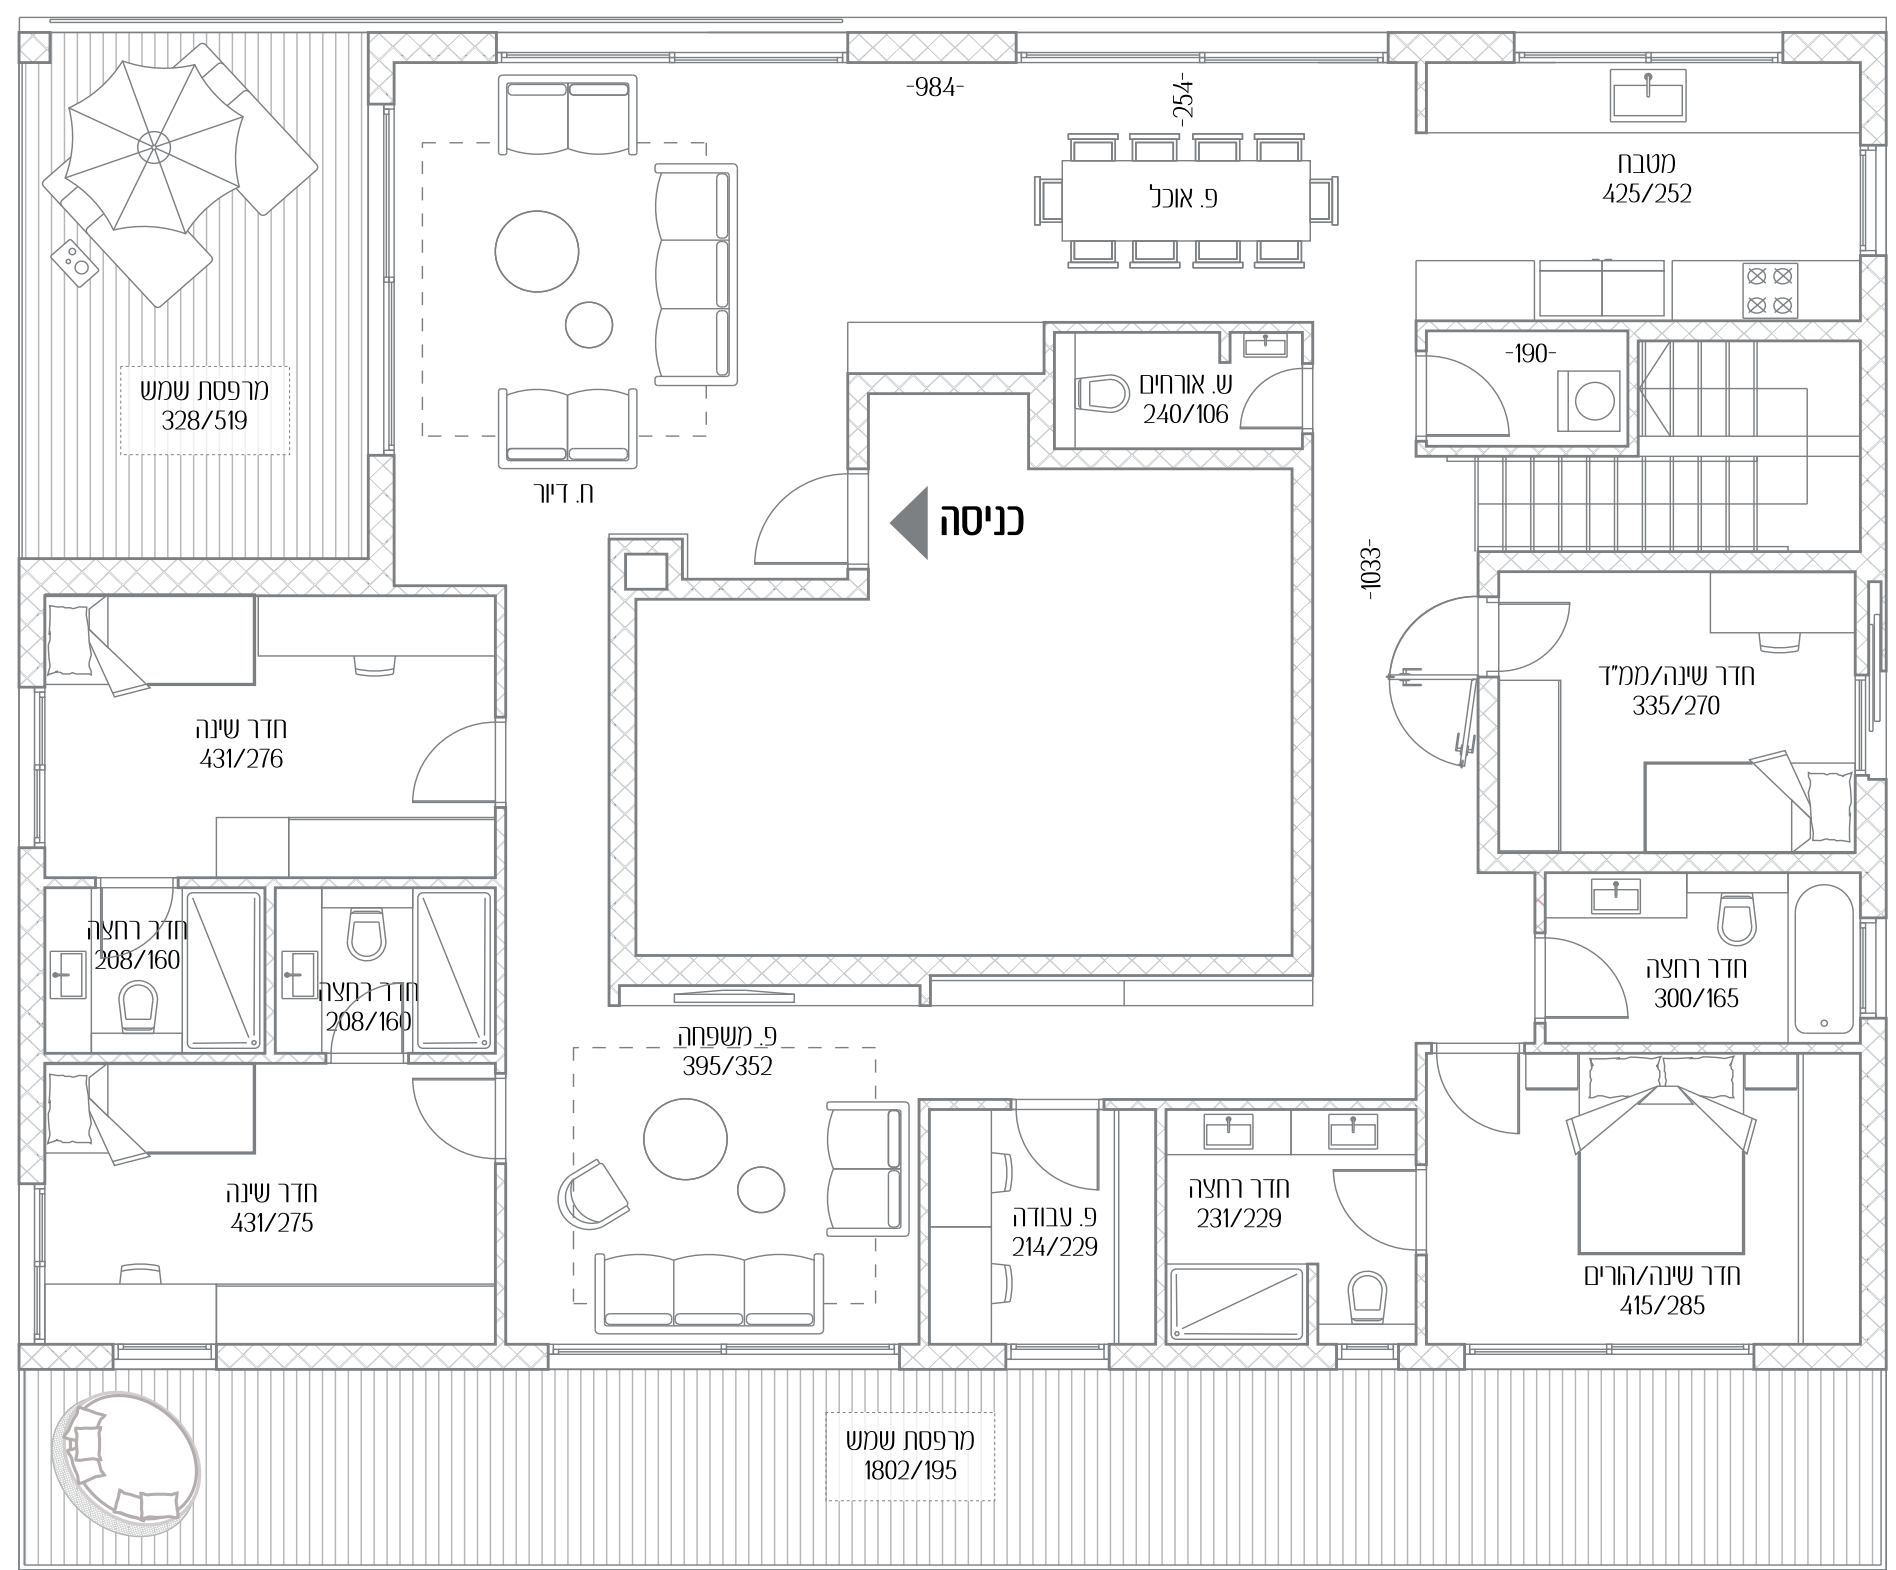

# גליצנשטיין 4

- דירה מס' 21
- חדרים 5
- כיווני אוויר ארבעה כיווני אוויר
- קומה 7
- שטח דירה 193.5 מ"ר
- שטח מרפסת 17 מ"ר
- שטח גג 36 מ"ר

כל התוכניות, הפרטים וההדמיות הם להמחשה בלבד ואינם מהווים כל התחייבות מצד החברה.

גליצנשטיין

צפון