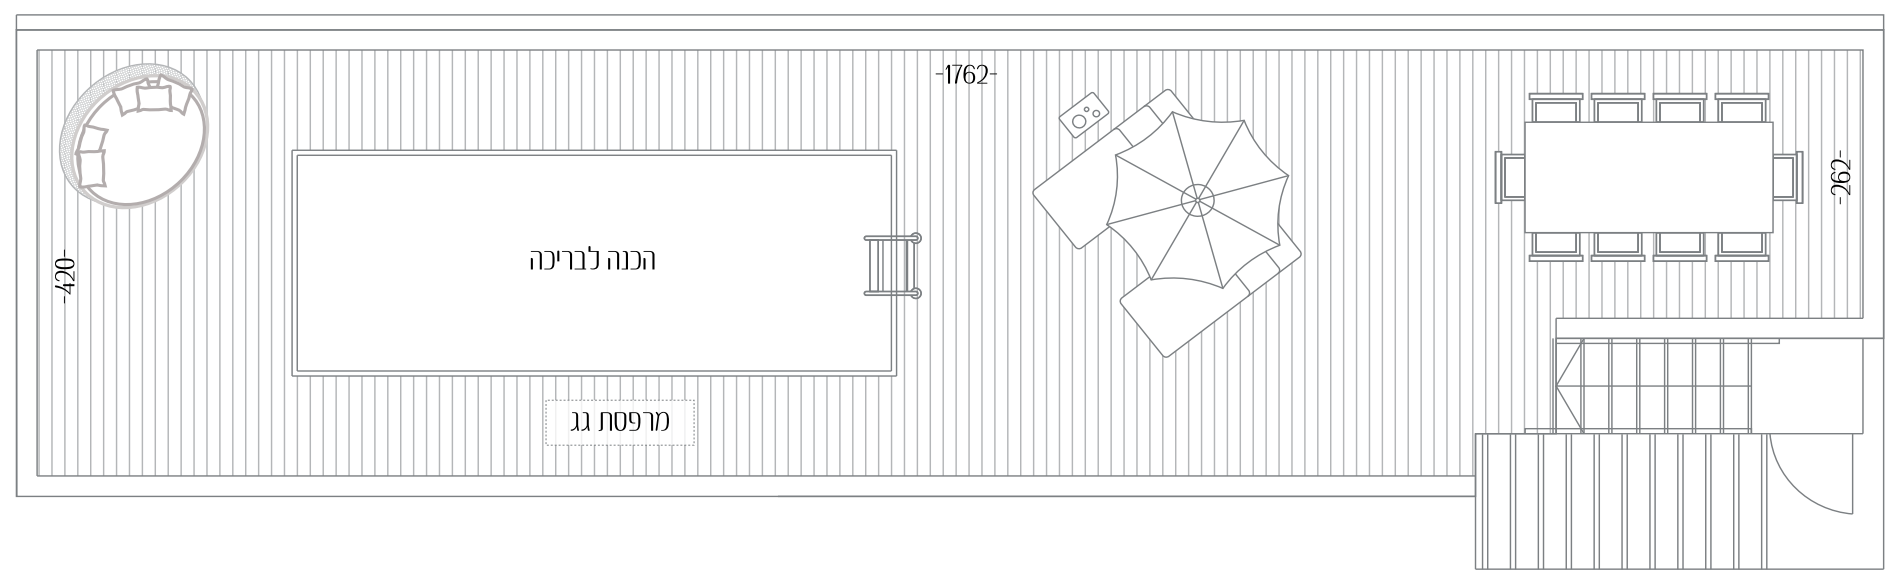

# גליצנשטיין 4

- דירה מס' 21
- חדרים 5
- כיווני אוויר ארבעה כיווני אוויר
- קומה 7
- שטח דירה 193.5 מ"ר
- שטח מרפסת 17 מ"ר
- שטח גג 36 מ"ר

כל התוכניות, הפרטים וההדמיות הם להמחשה בלבד ואינם מהווים כל התחייבות מצד החברה.