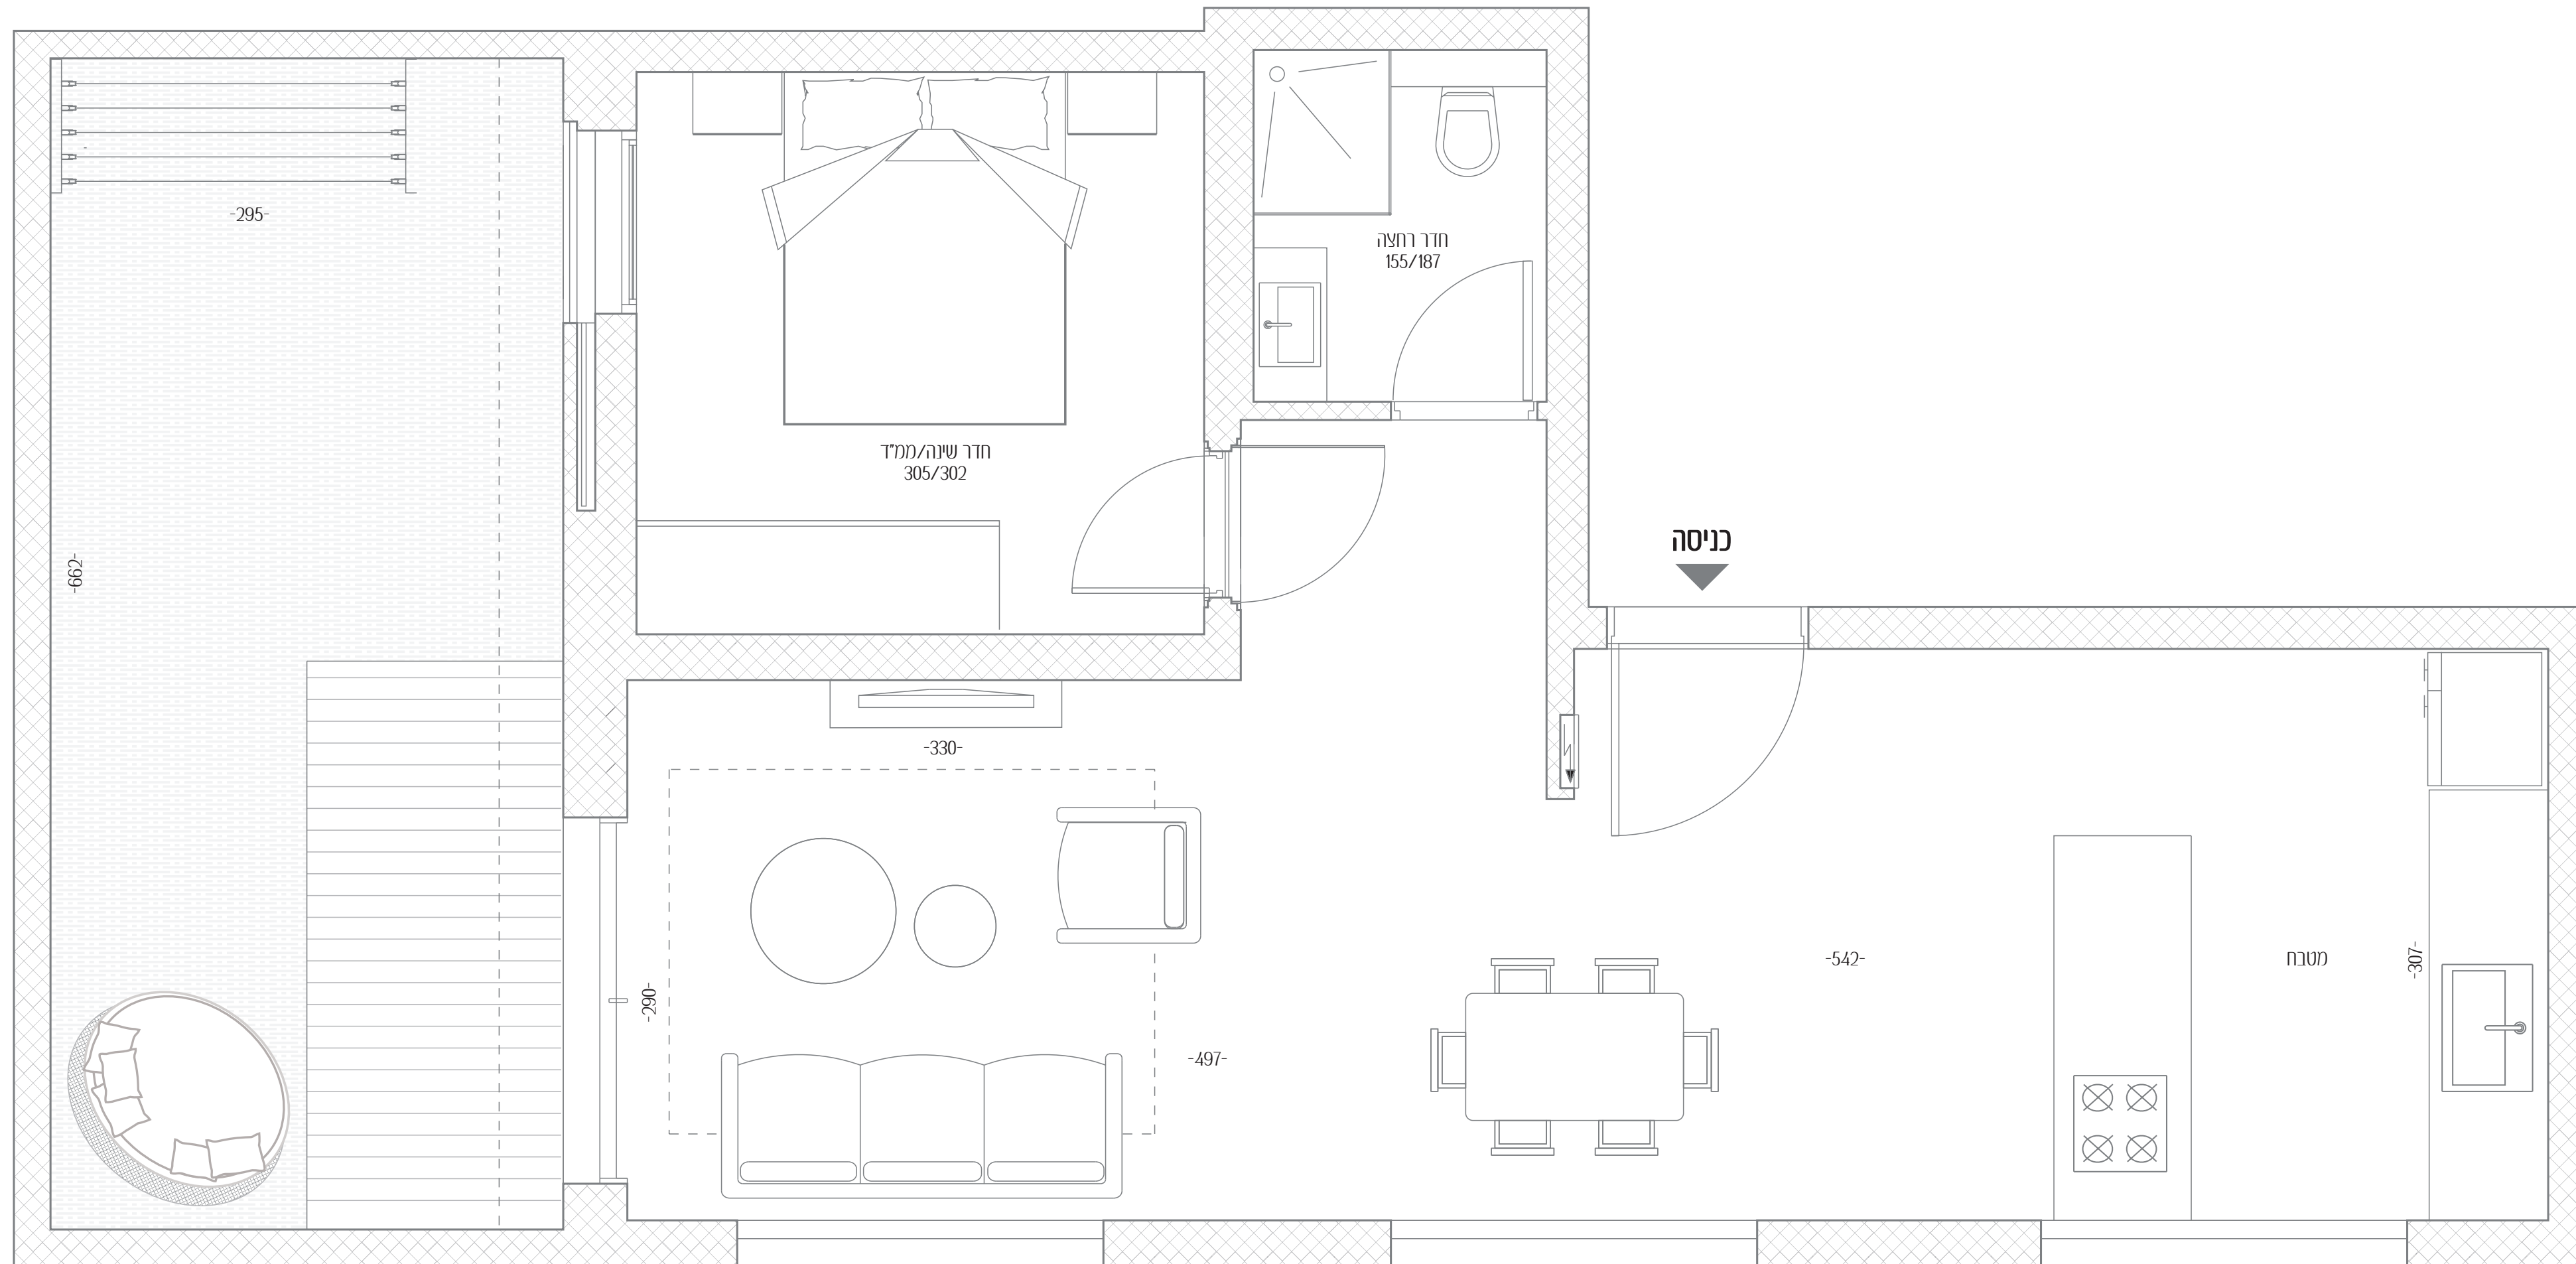

פומבדיתא

20-22

שקט ופסטורליות באזור
הכי יפה בעיר

3 דירה מס'

2 חדרים

כיווני אוויר צפון - מערב

קומה קרקע

שטח דירה 57 מ"ר

שטח גינה 20 מ"ר

כל התוכניות, הפרטים וההדמיות הם להמחשה בלבד ואינם מהווים כל התחייבות מצד החברה.

פומבדיתא