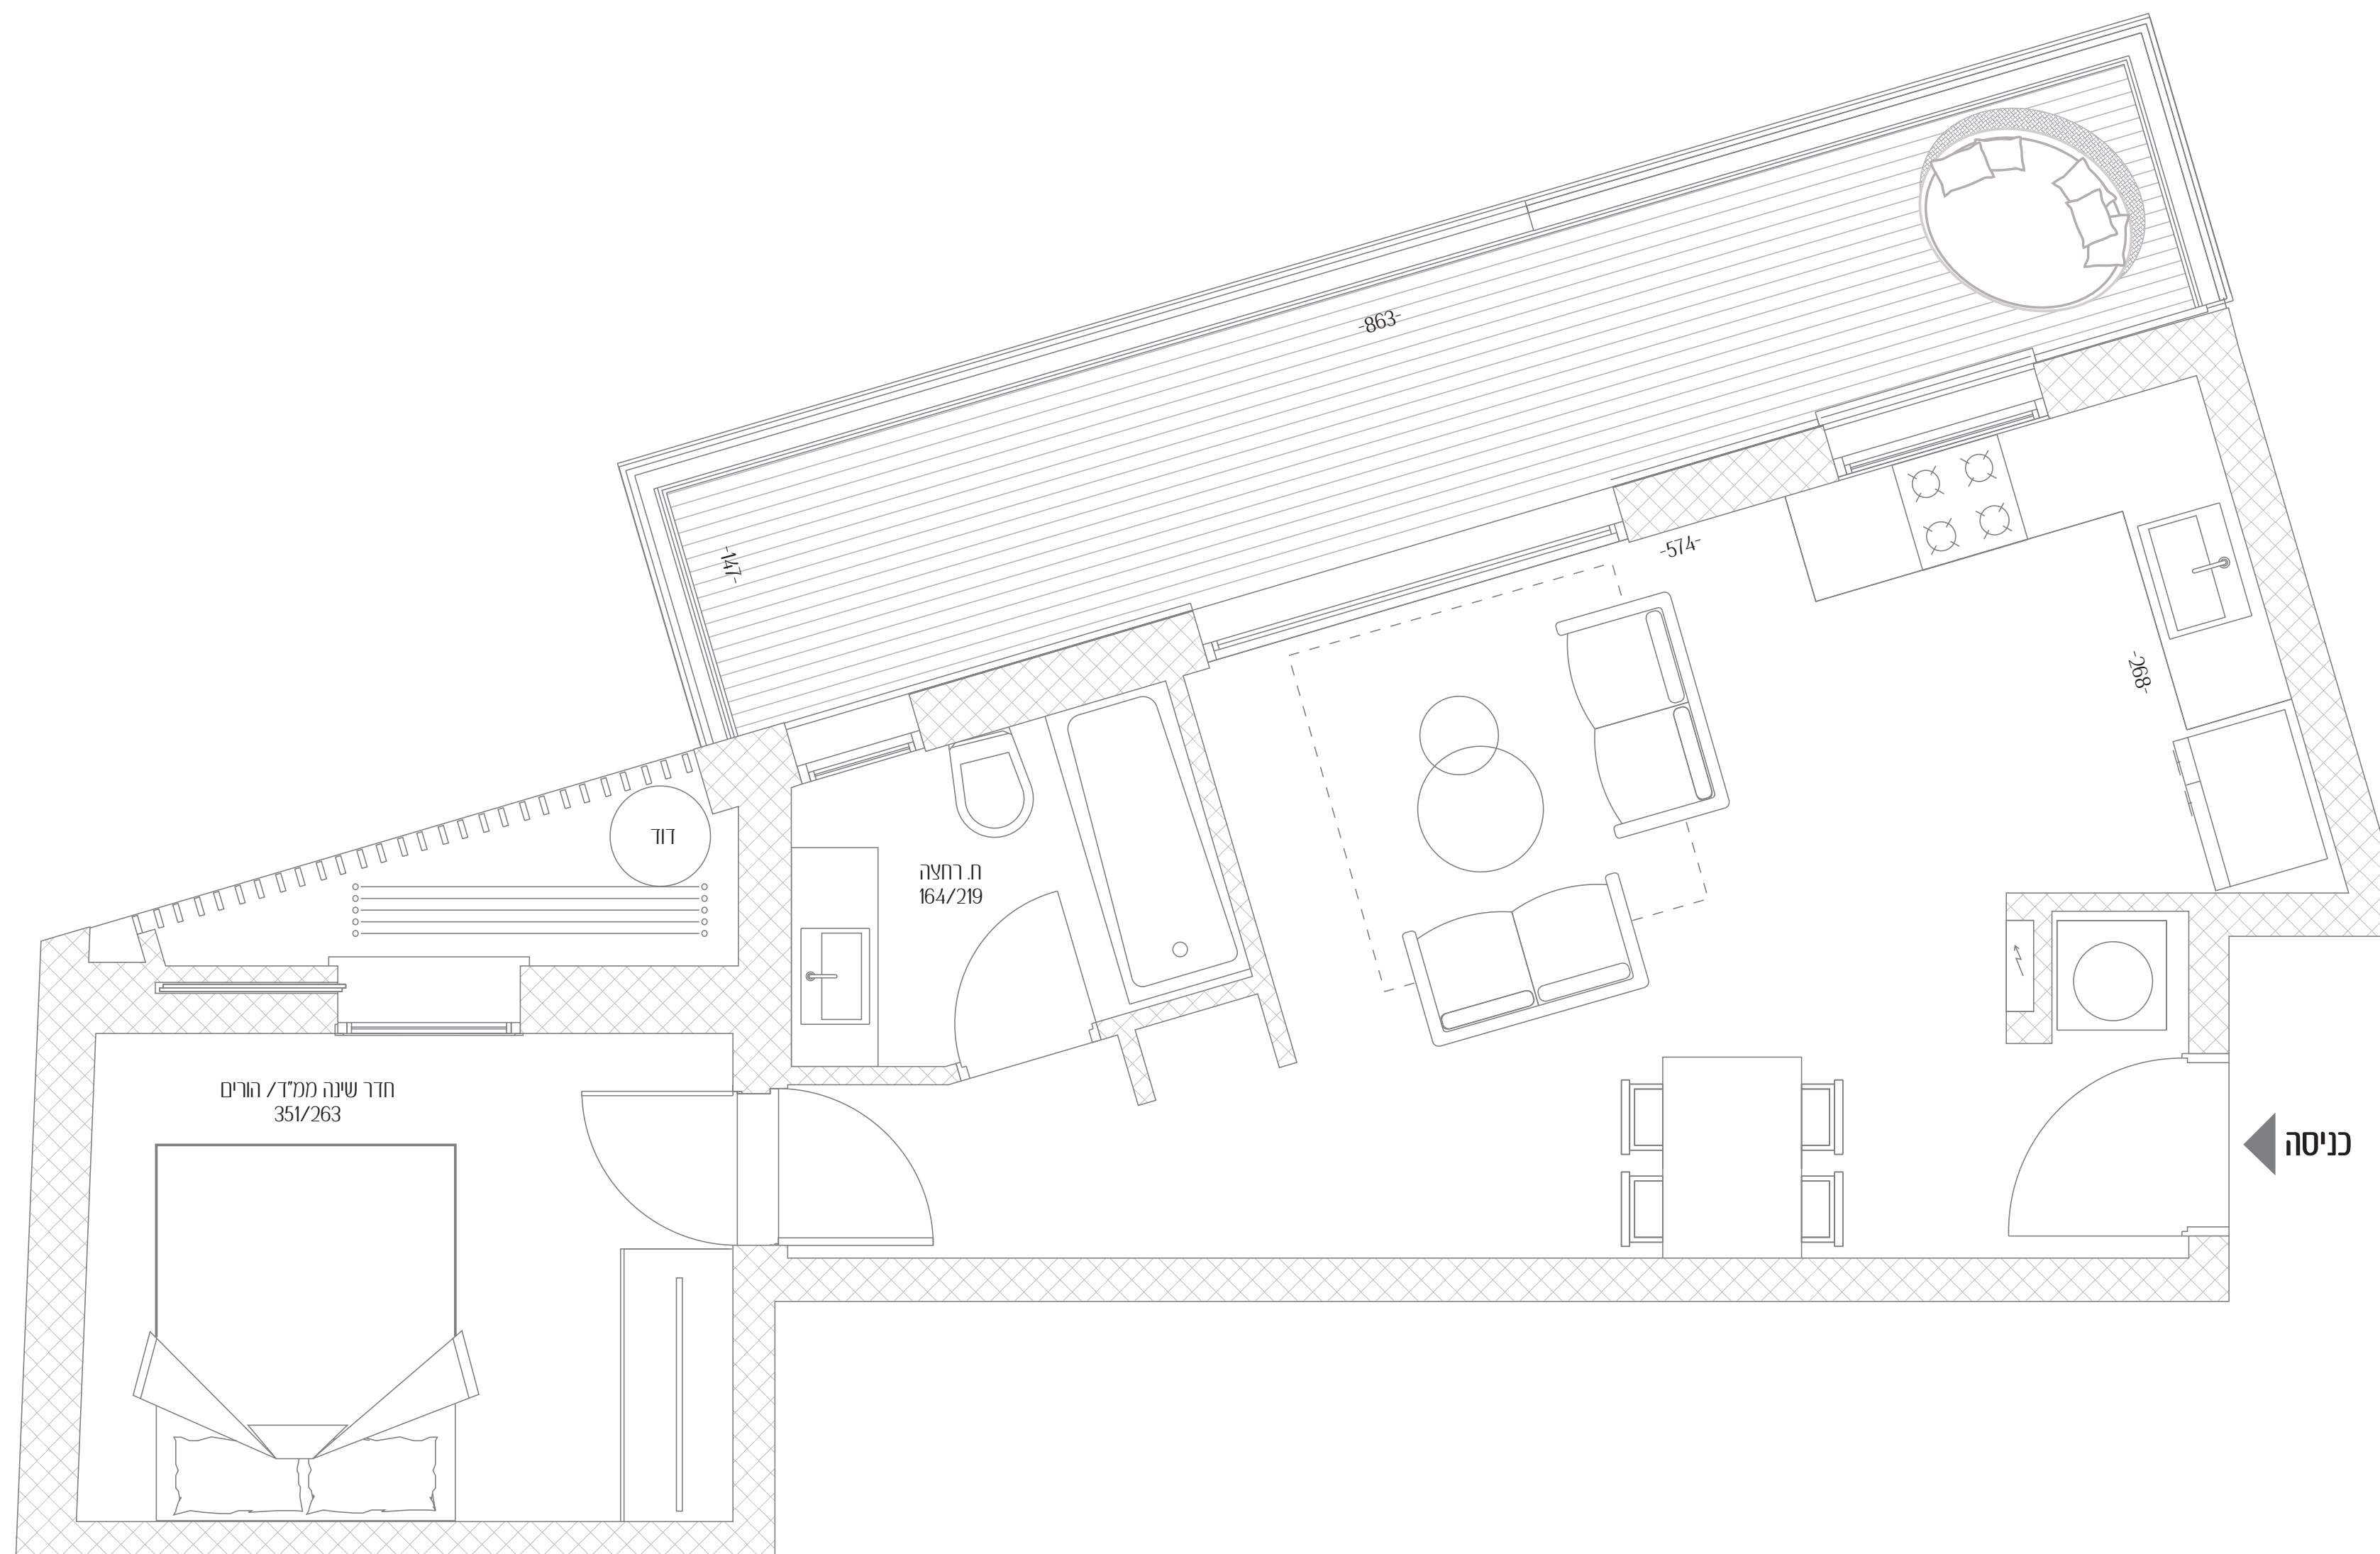

רמז 44

חיי קהילה אורבניים
עכשוויים

דירה מס'	16
חדרים	2
כיווני אוויר	צפון - מזרח
קומה	4
שטח דירה	48.5 מ"ר
שטח מרפסת	14 מ"ר

כל התוכניות, הפרטים וההדמיות הם להמחשה בלבד ואינם מהווים כל התחייבות מצד החברה.

רמז