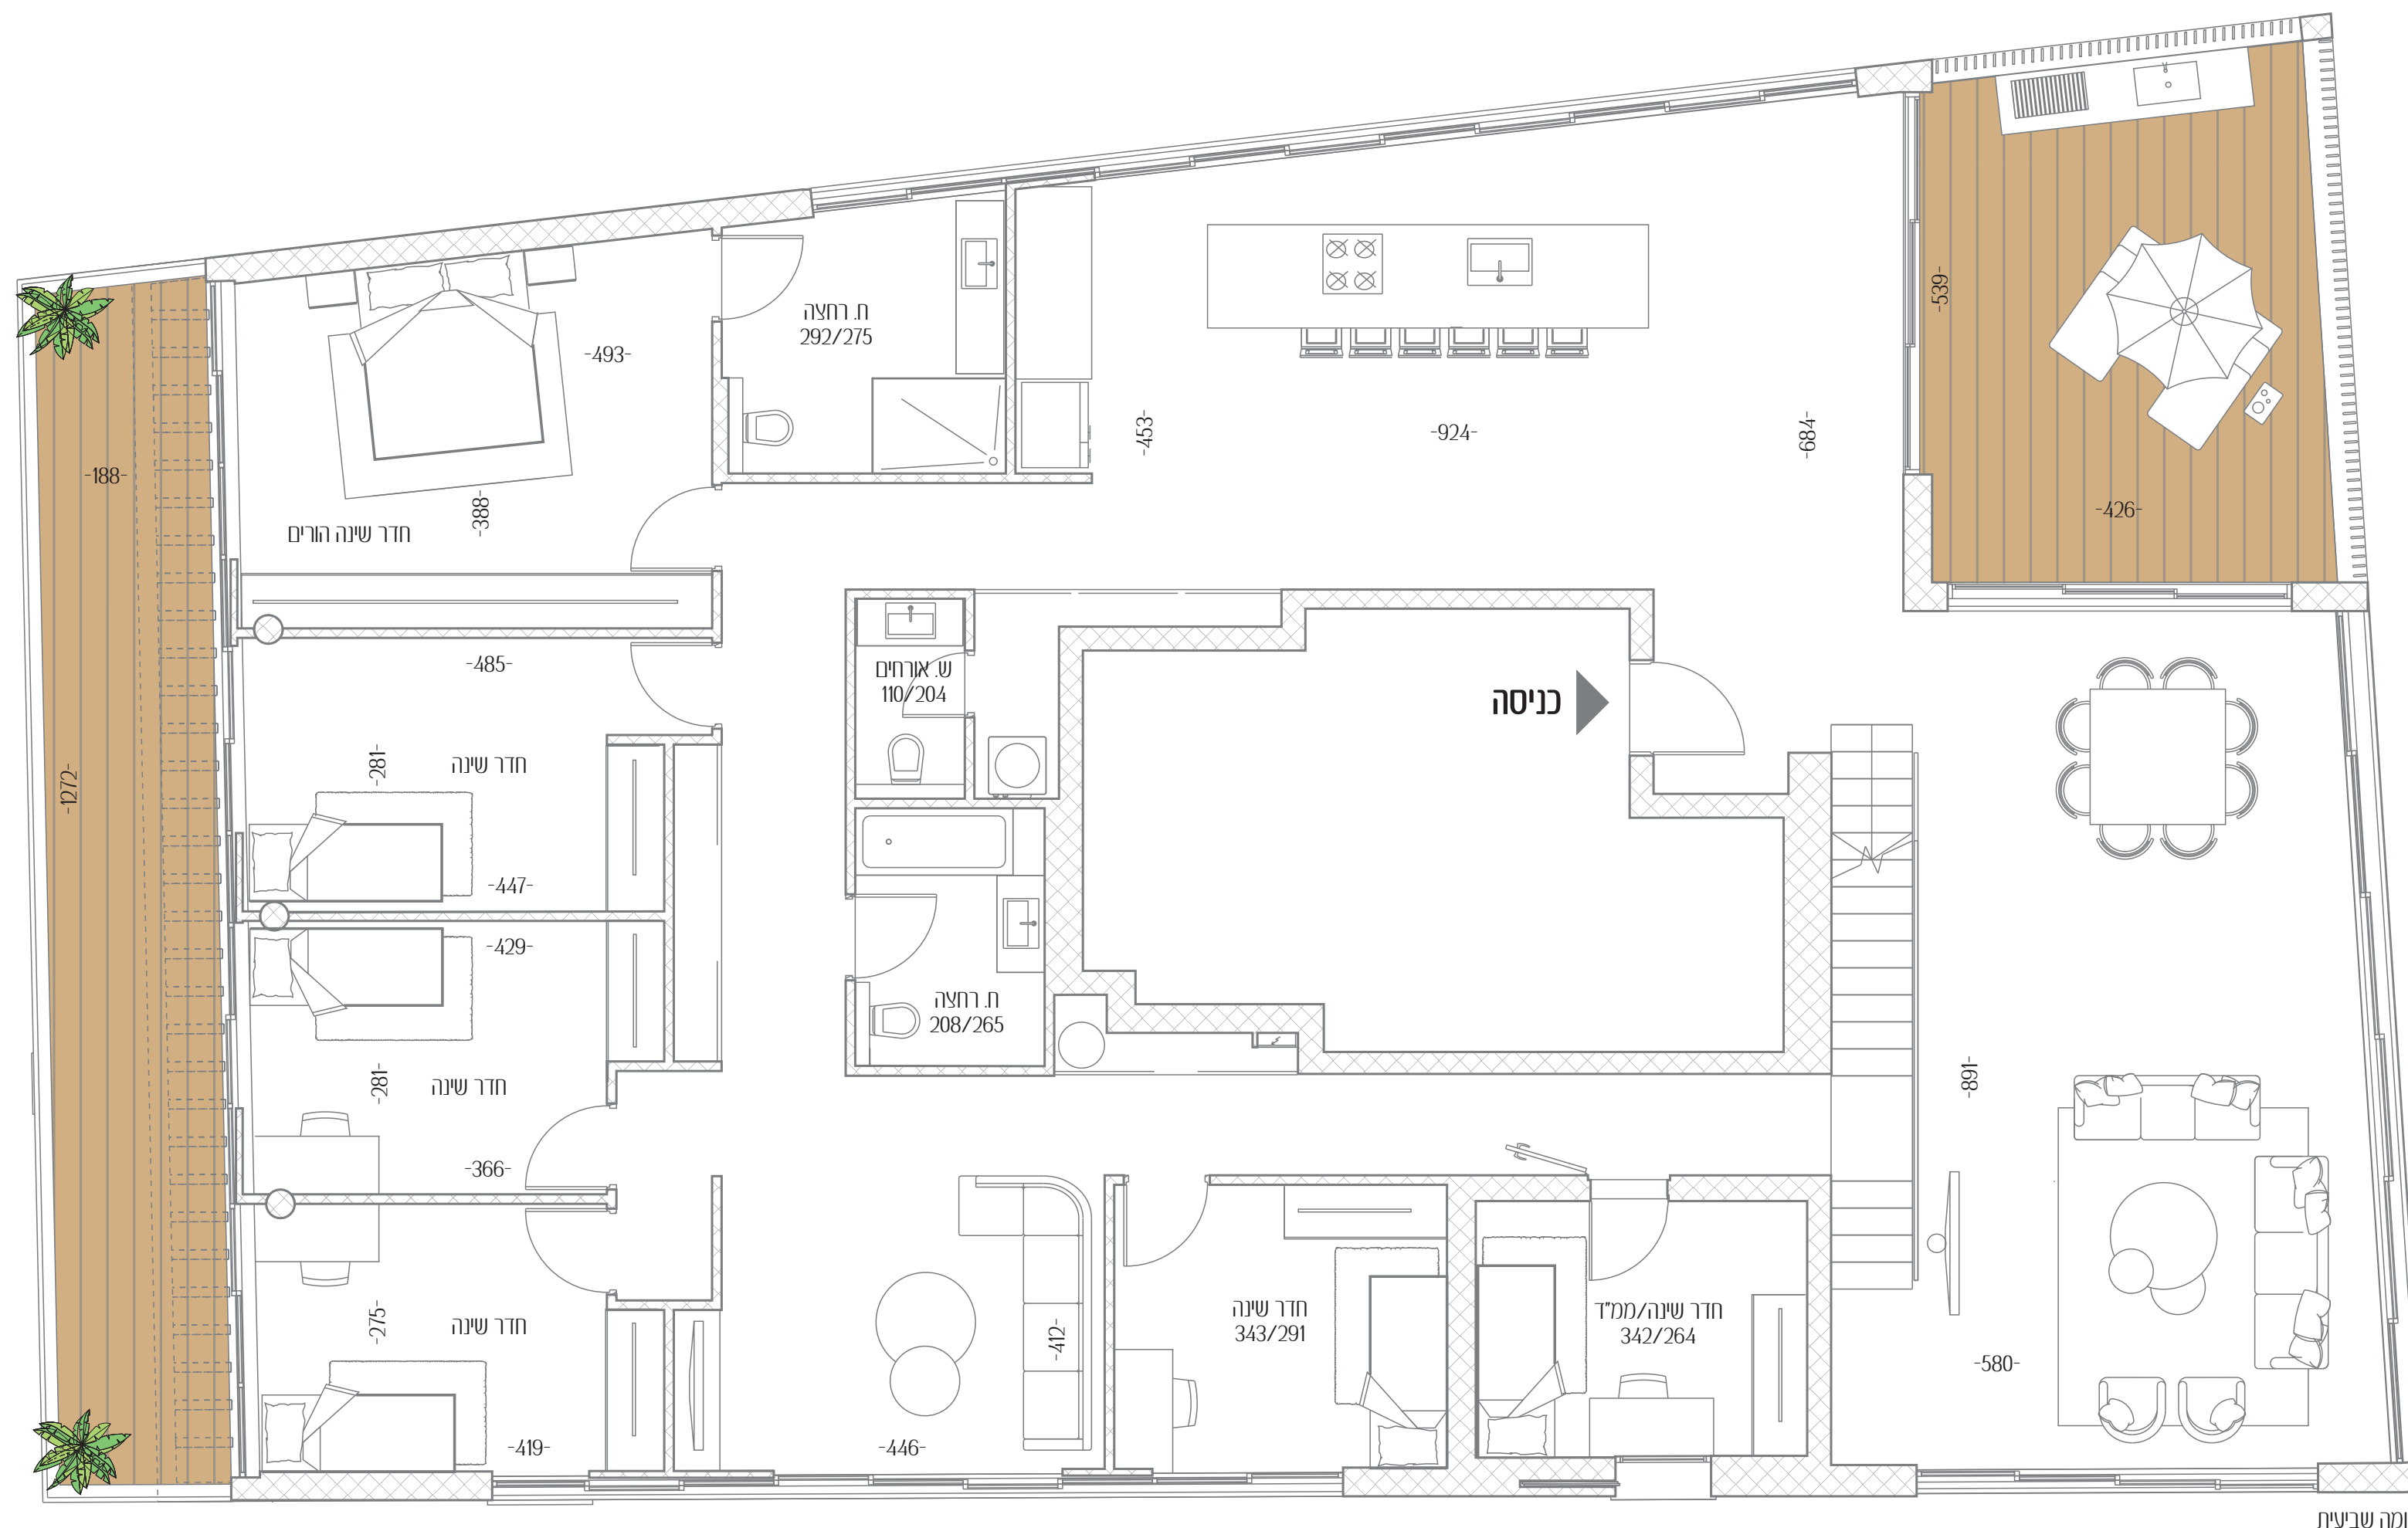

חברה חדשה 3

השראה חדשה לחיים
החדשים שלכם

| | |
|---------------|--------------|
| 20 | דירה מס' |
| 6.5 | חדרים |
| כל הכיוונים | כיווני אוויר |
| 7 | קומה |
| 268.9 מ"ר | שטח דירה |
| 24.8+25.3 מ"ר | שטח מרפסות |
| 48.4 מ"ר | שטח מרפסת גג |

כל התוכניות, הפרטים וההדמיות הם להמחשה בלבד ואינם מהווים כל התחייבות מצד החברה.

קומה שביעית

קומה 8 גג עינין