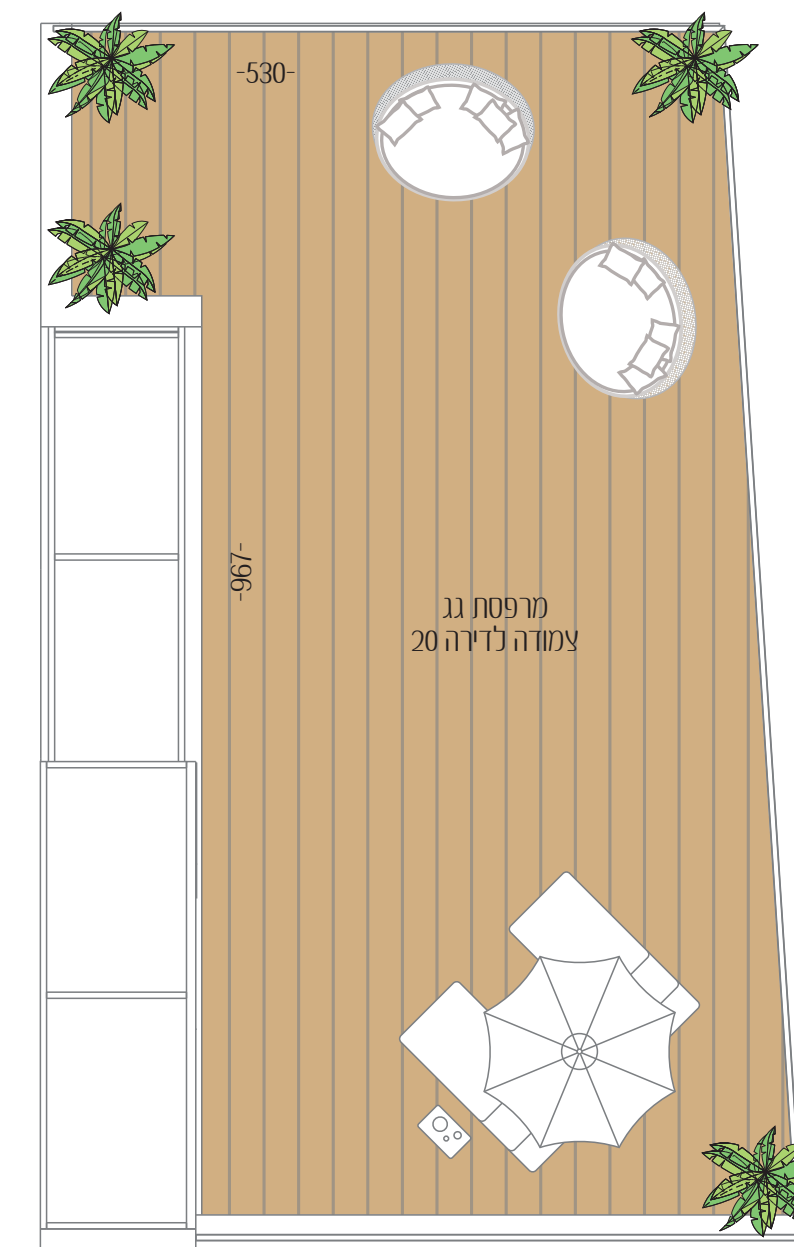

חברה חדשה 3

השראה חדשה לחיים
החדשים שלכם

| | |
|---------------|--------------|
| 20 | דירה מס' |
| 6.5 | חדרים |
| כל הכיוונים | כיווני אוויר |
| 7 | קומה |
| 268.9 מ"ר | שטח דירה |
| 24.8+25.3 מ"ר | שטח מרפסות |
| 48.4 מ"ר | שטח מרפסת גג |

כל התוכניות, הפרטים וההדמיות הם להמחשה בלבד ואינם מהווים כל התחייבות מצד החברה.

קומה שביעית

קומה 8 גג עינין