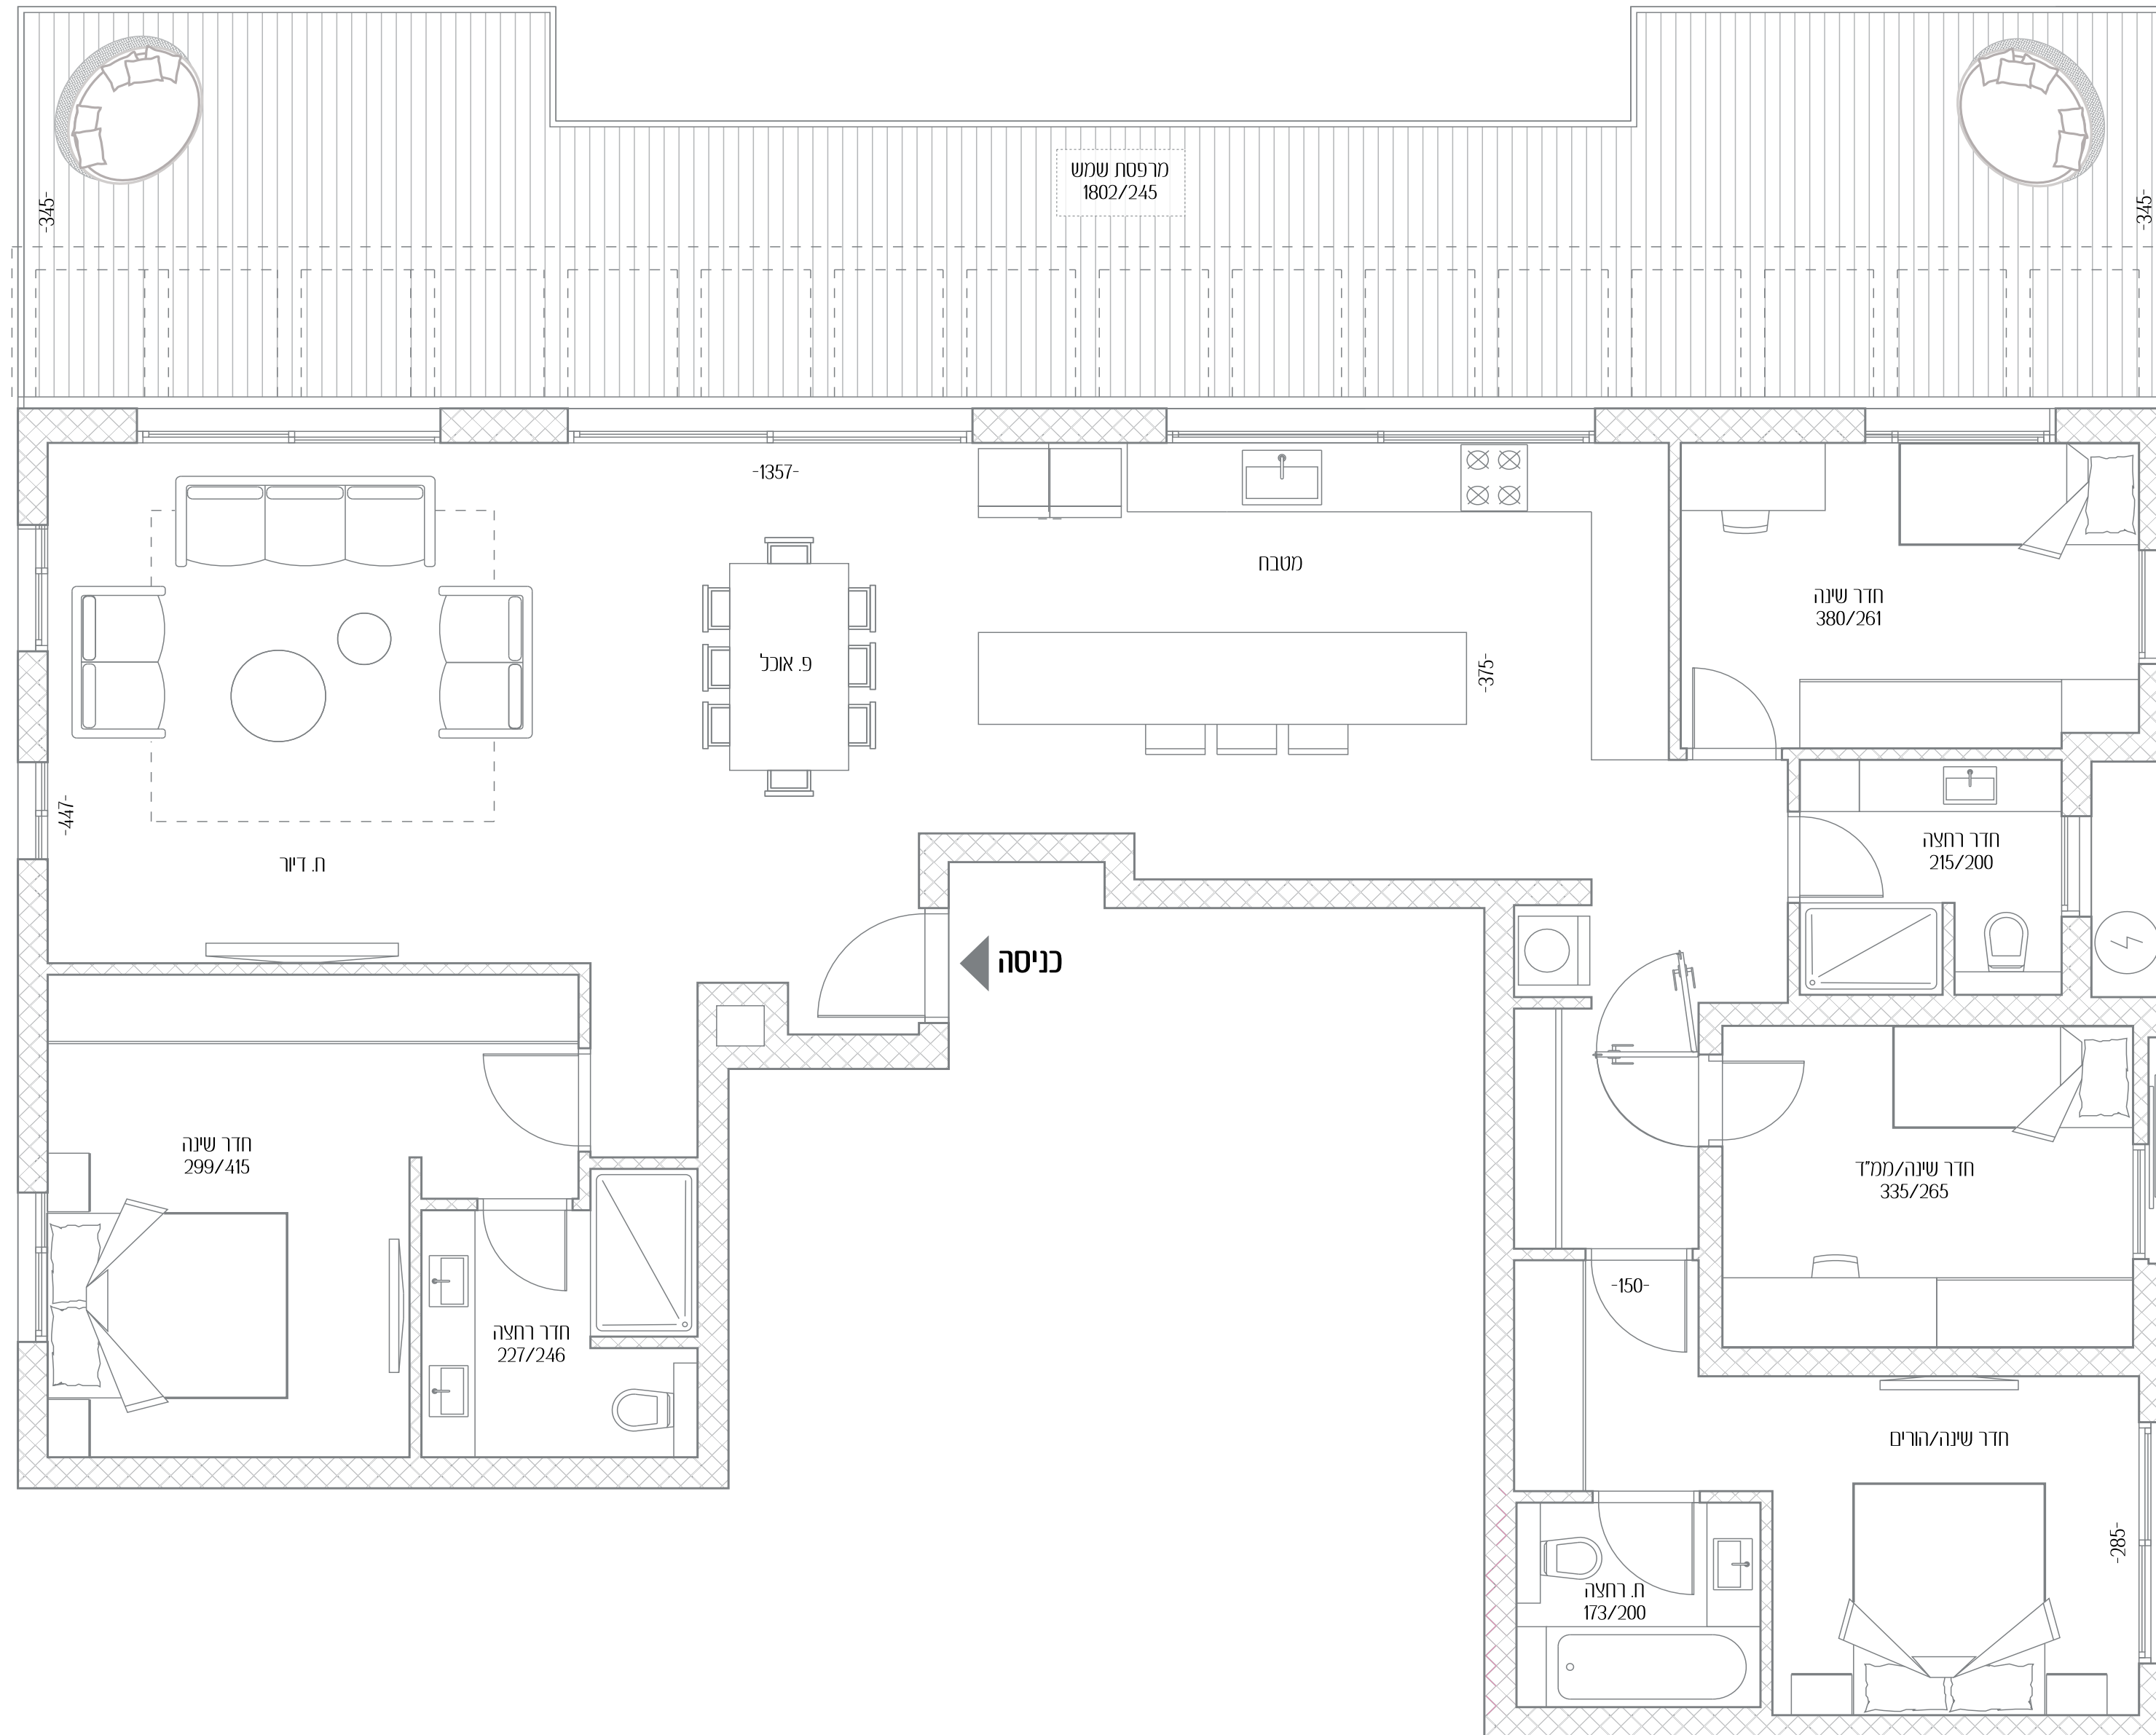

גליצנשטיין 4

דירה מס' 19

5 חדרים

כיווני אוויר צפון - מזרח - מערב

6 קומה

שטח דירה 148.5 מ"ר

שטח מרפסת 54 מ"ר

כל התוכניות, הפרטים וההדמיות הם להמחשה בלבד ואינם מהווים כל התחייבות מצד החברה.