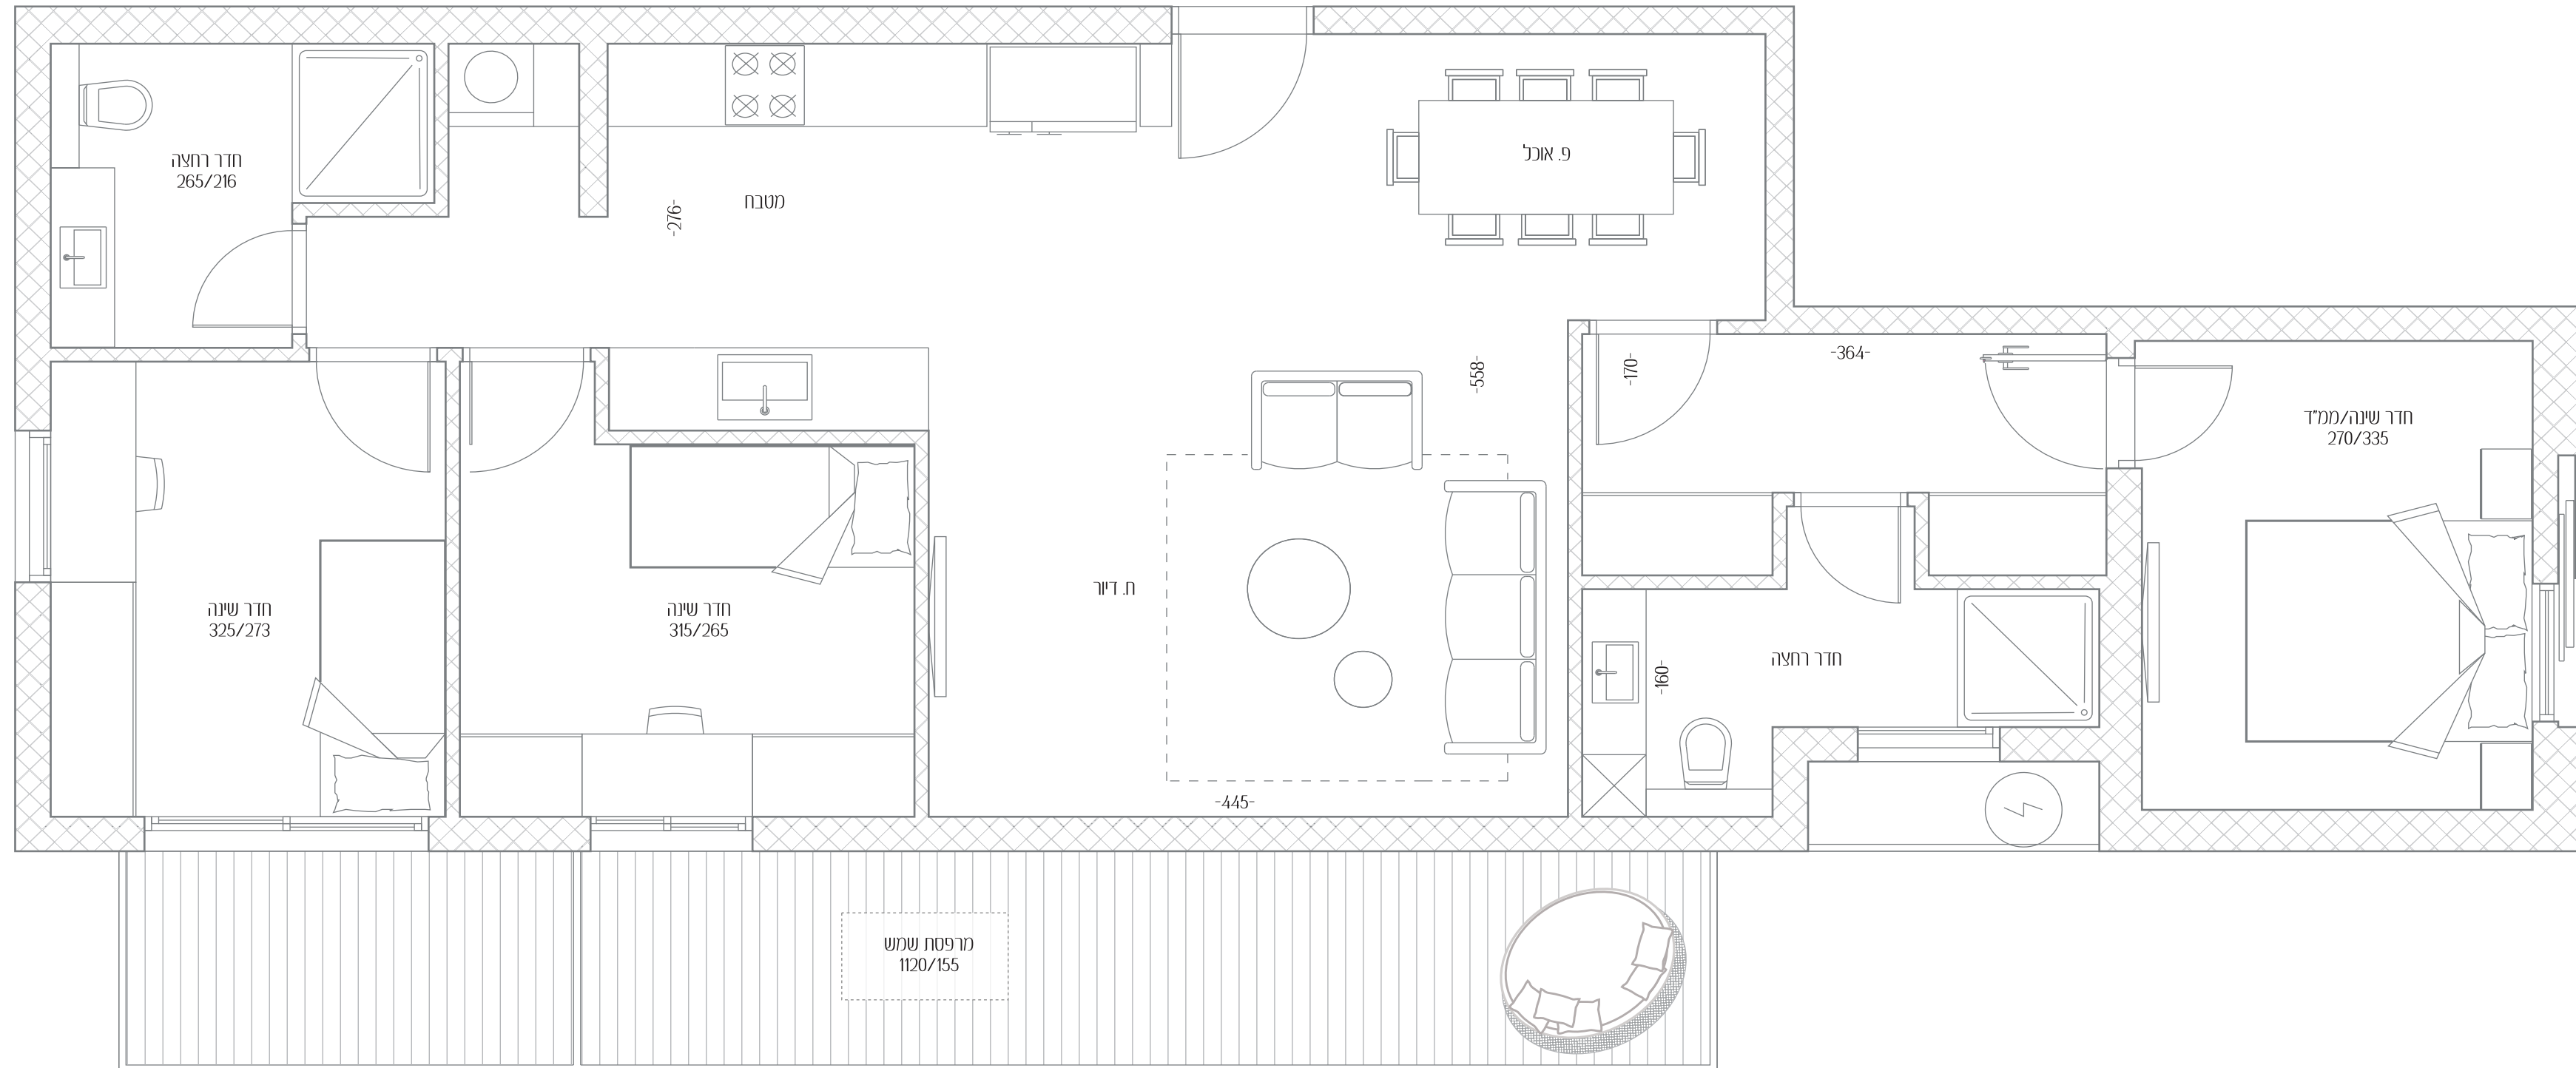

# גליצנשטיין 4

דירה מס' 20

חדרים 4

כיווני אוויר דרום - מזרח - מערב

קומה 6

שטח דירה 95.5 מ"ר

שטח מרפסת 18 מ"ר

כל התוכניות, הפרטים וההדמיות הם להמחשה בלבד ואינם מהווים כל התחייבות מצד החברה.

כניסה

גליצנשטיין

צפון