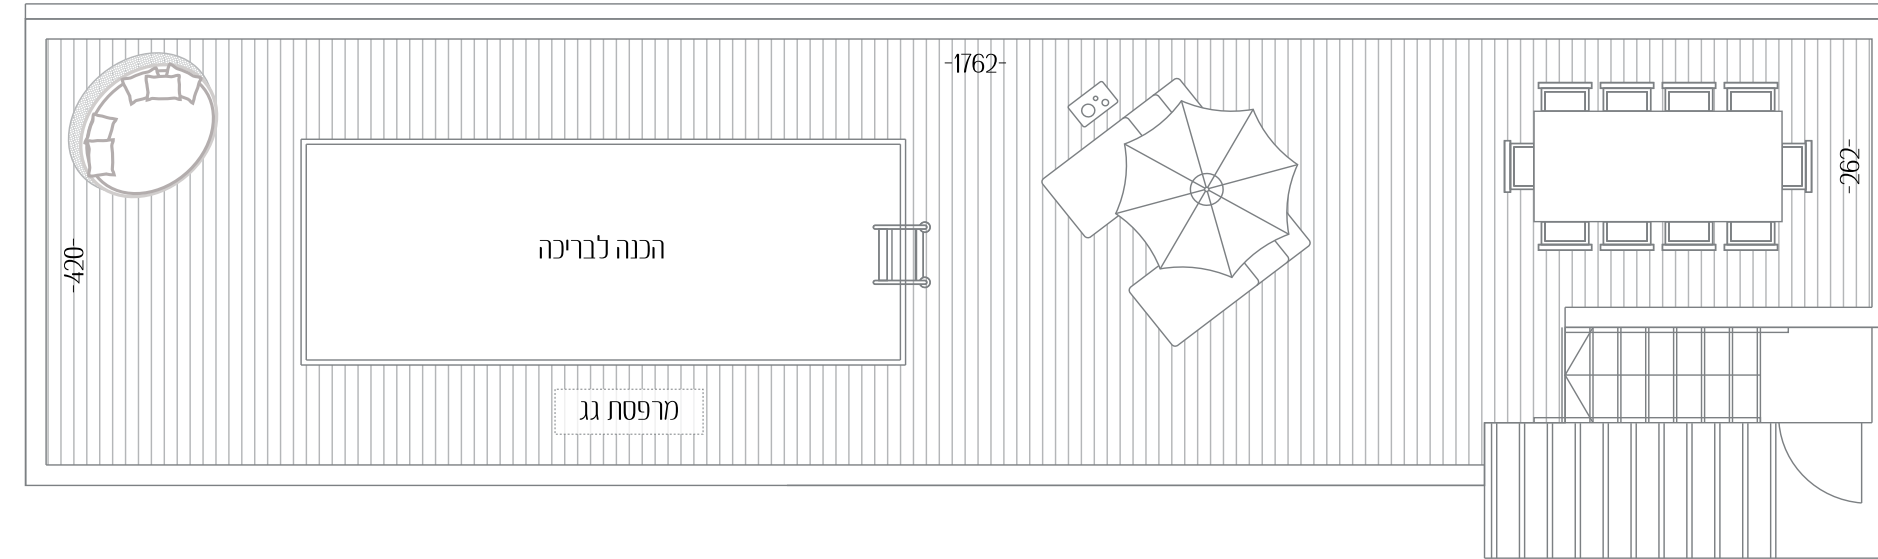

# גליצנשטיין 4

דירה מס' 21

חדרים 5

כיווני אוויר ארבעה כיווני אוויר

קומה 7

שטח דירה 193.5 מ"ר

שטח מרפסת 17 מ"ר

שטח גג 36 מ"ר

כל התוכניות, הפרטים וההדמיות הם להמחשה בלבד ואינם מהווים כל התחייבות מצד החברה.

גליצנשטיין

צפון