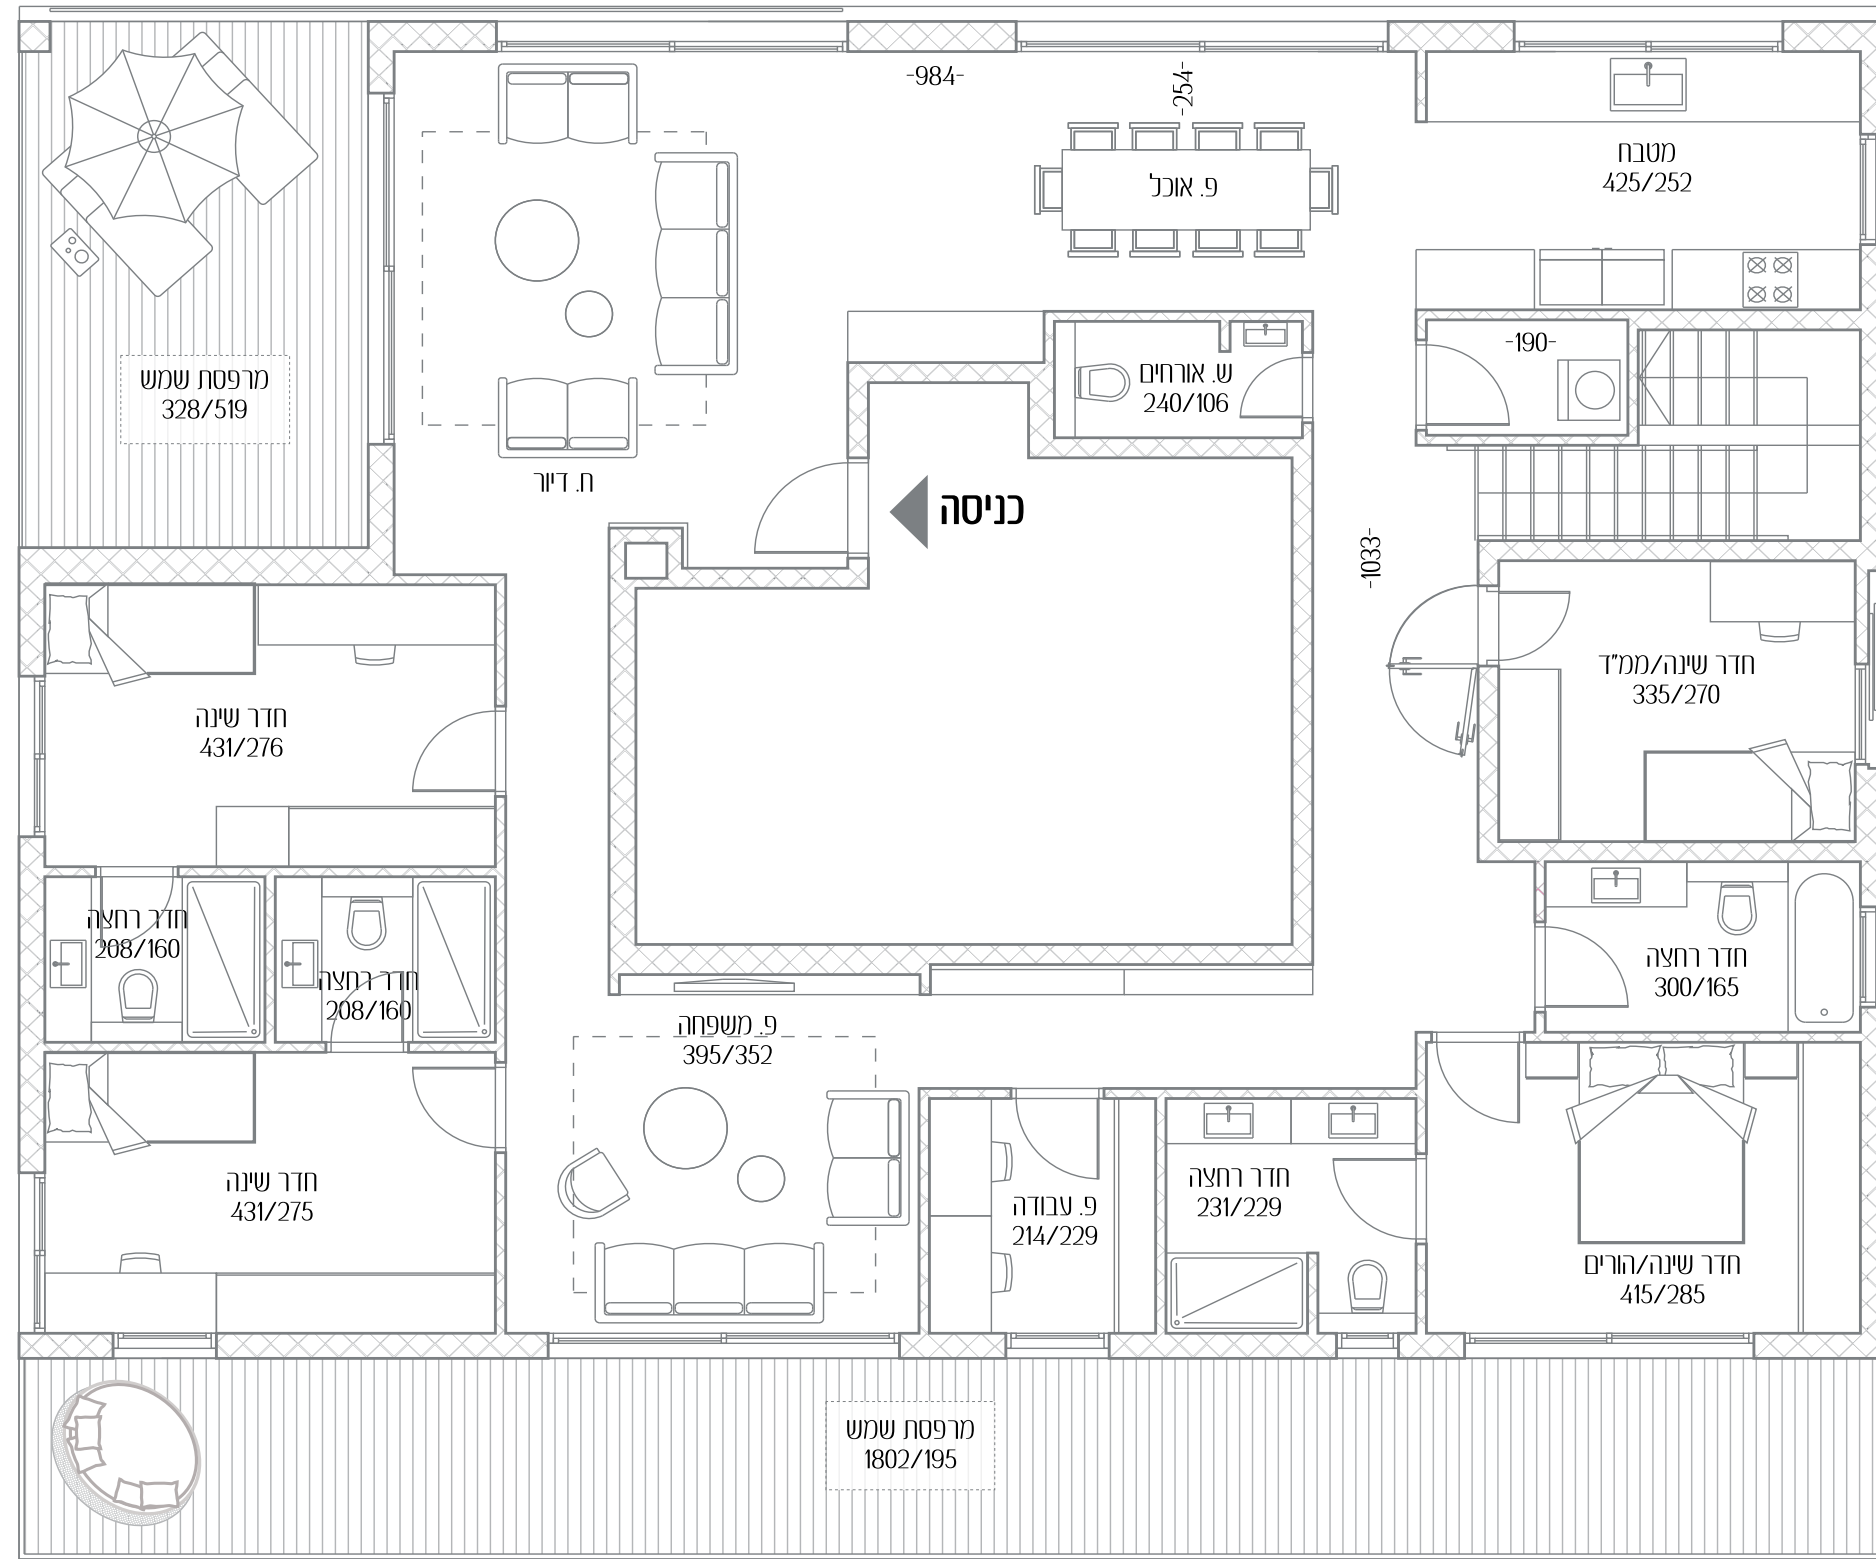

# גליצנשטיין 4

דירה מס' 21

חדרים 5

כיווני אוויר ארבעה כיווני אוויר

קומה 7

שטח דירה 193.5 מ"ר

שטח מרפסת 17 מ"ר

שטח גג 36 מ"ר

כל התוכניות, הפרטים וההדמיות הם להמחשה בלבד ואינם מהווים כל התחייבות מצד החברה.

גליצנשטיין

צפון