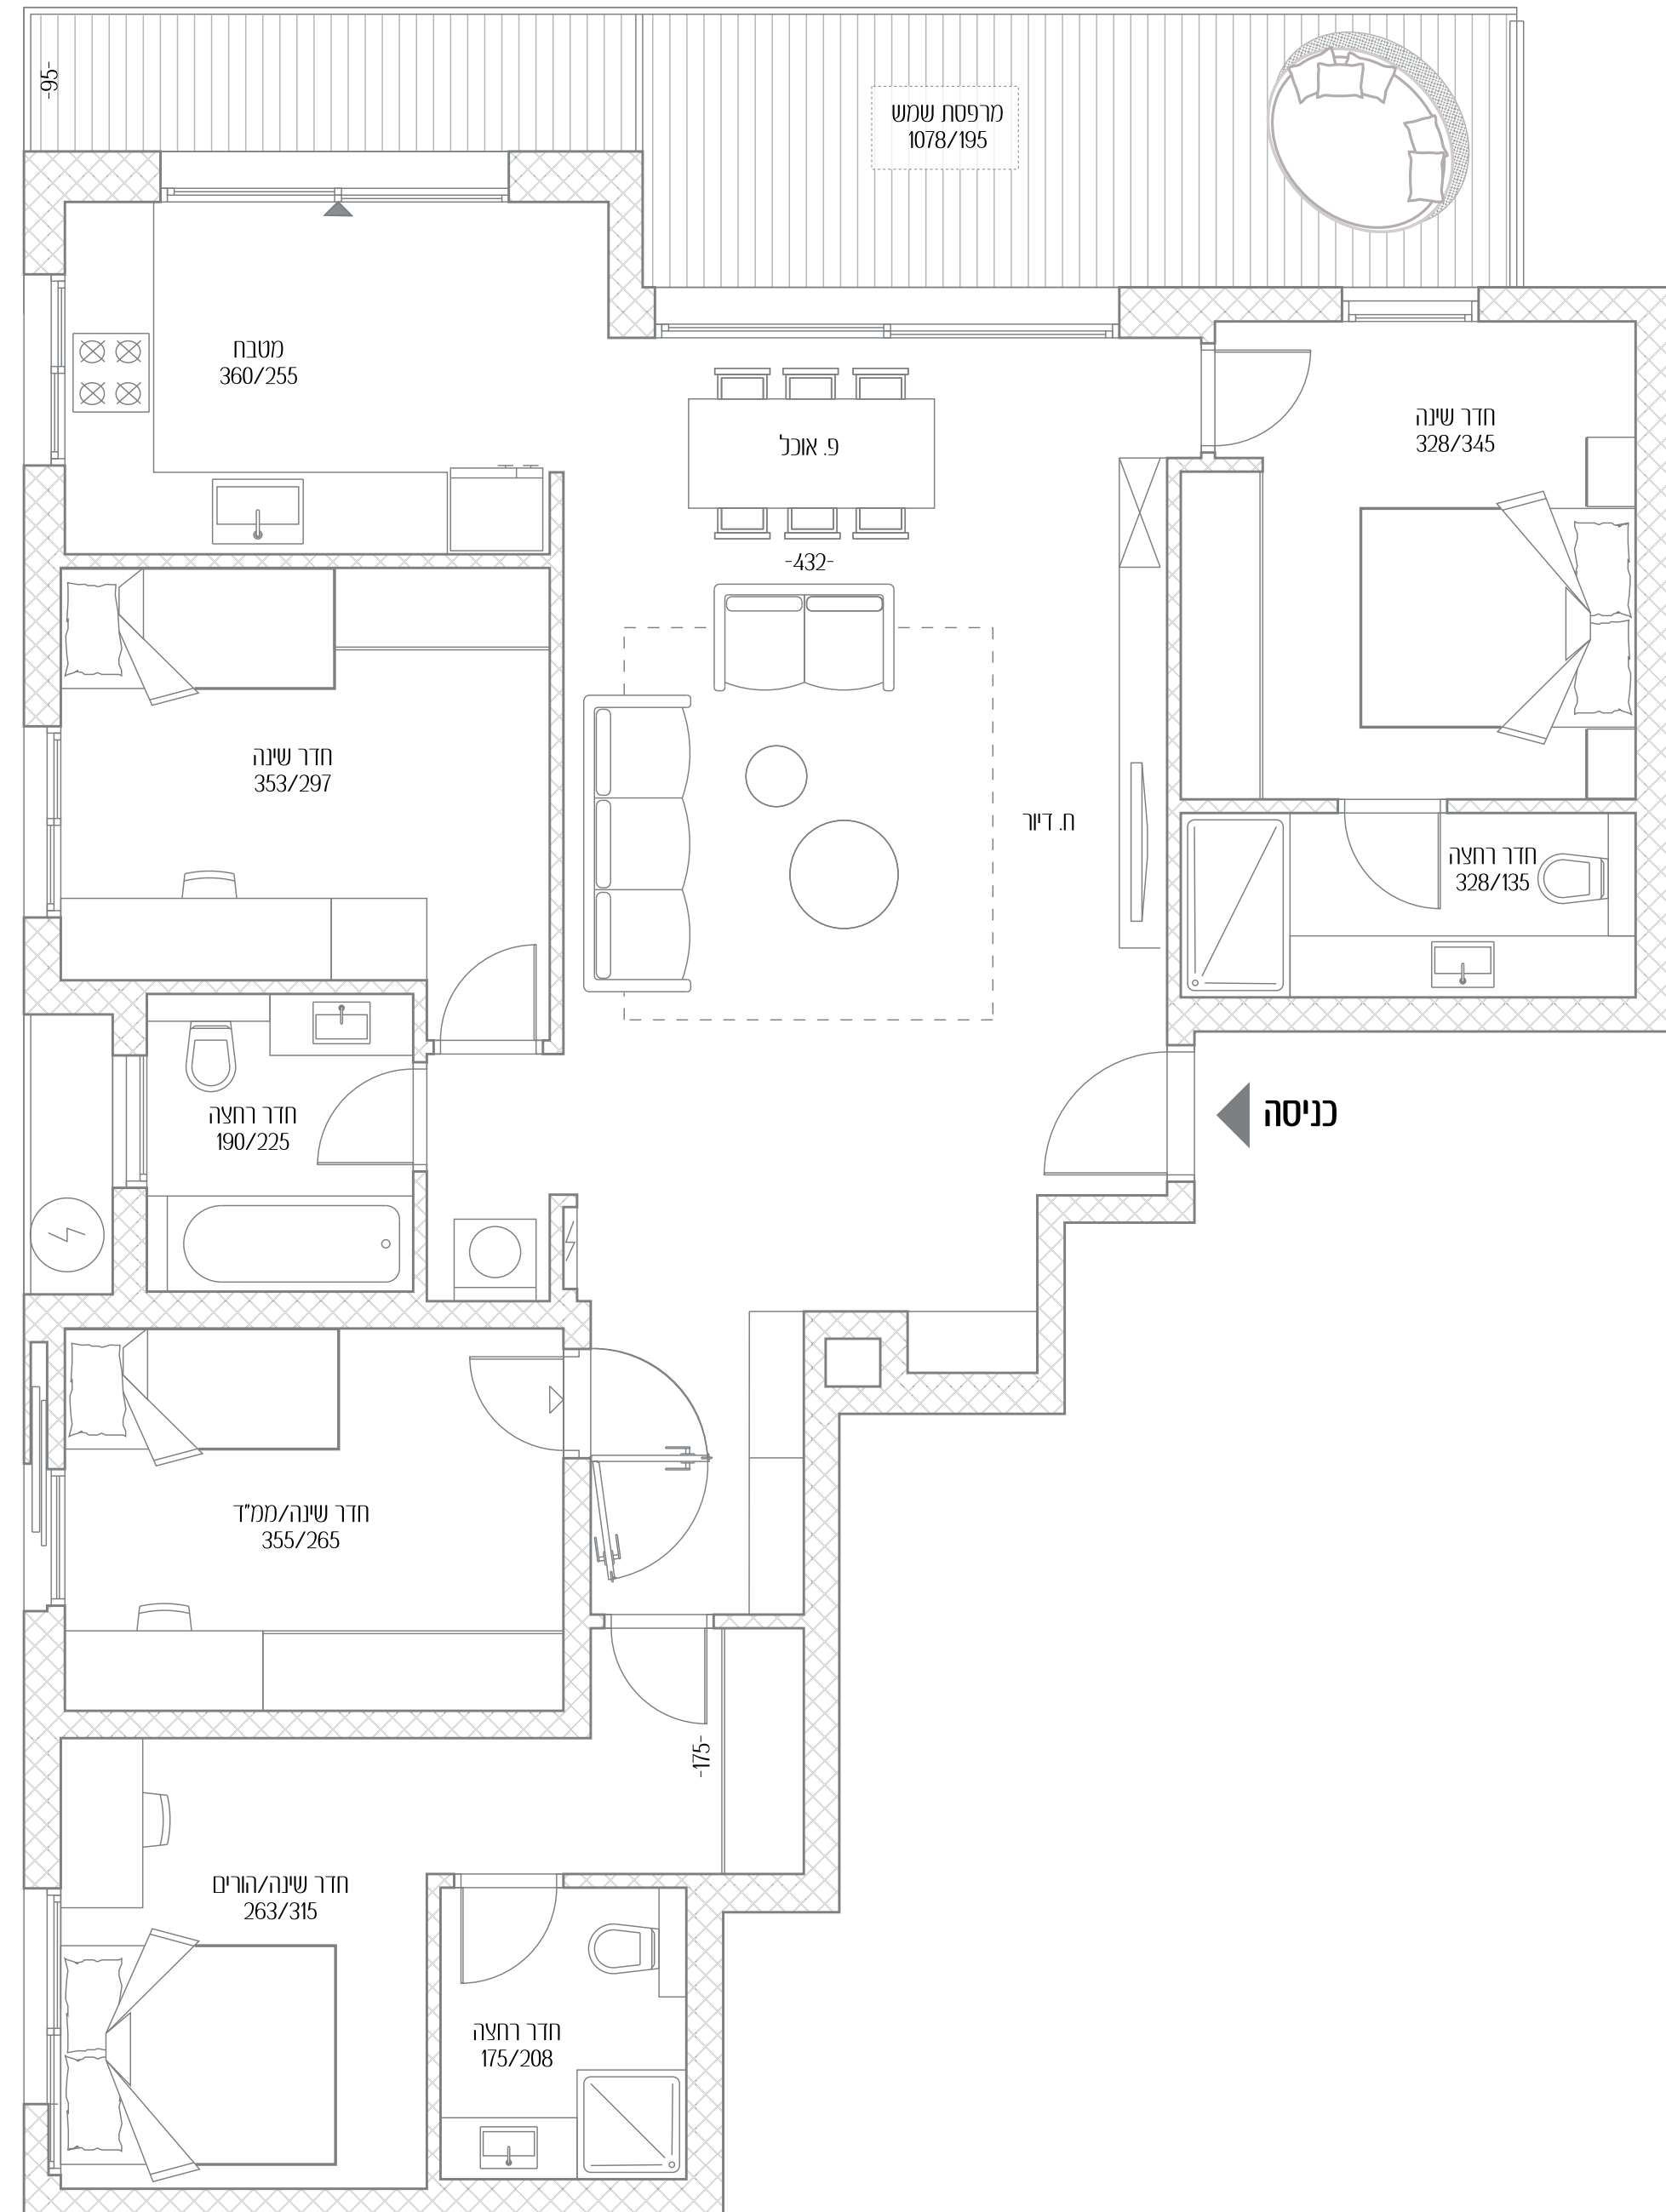

גליצנשטיין 4

- 4 דירה מס'
- 5 חדרים
- כיווני אוויר צפון - מערב
- 1 קומה
- שטח דירה 123 מ"ר
- שטח מרפסת 17.5 מ"ר

כל התוכניות, הפרטים וההדמיות הם להמחשה בלבד ואינם מהווים כל התחייבות מצד החברה.

גליצנשטיין

צפון