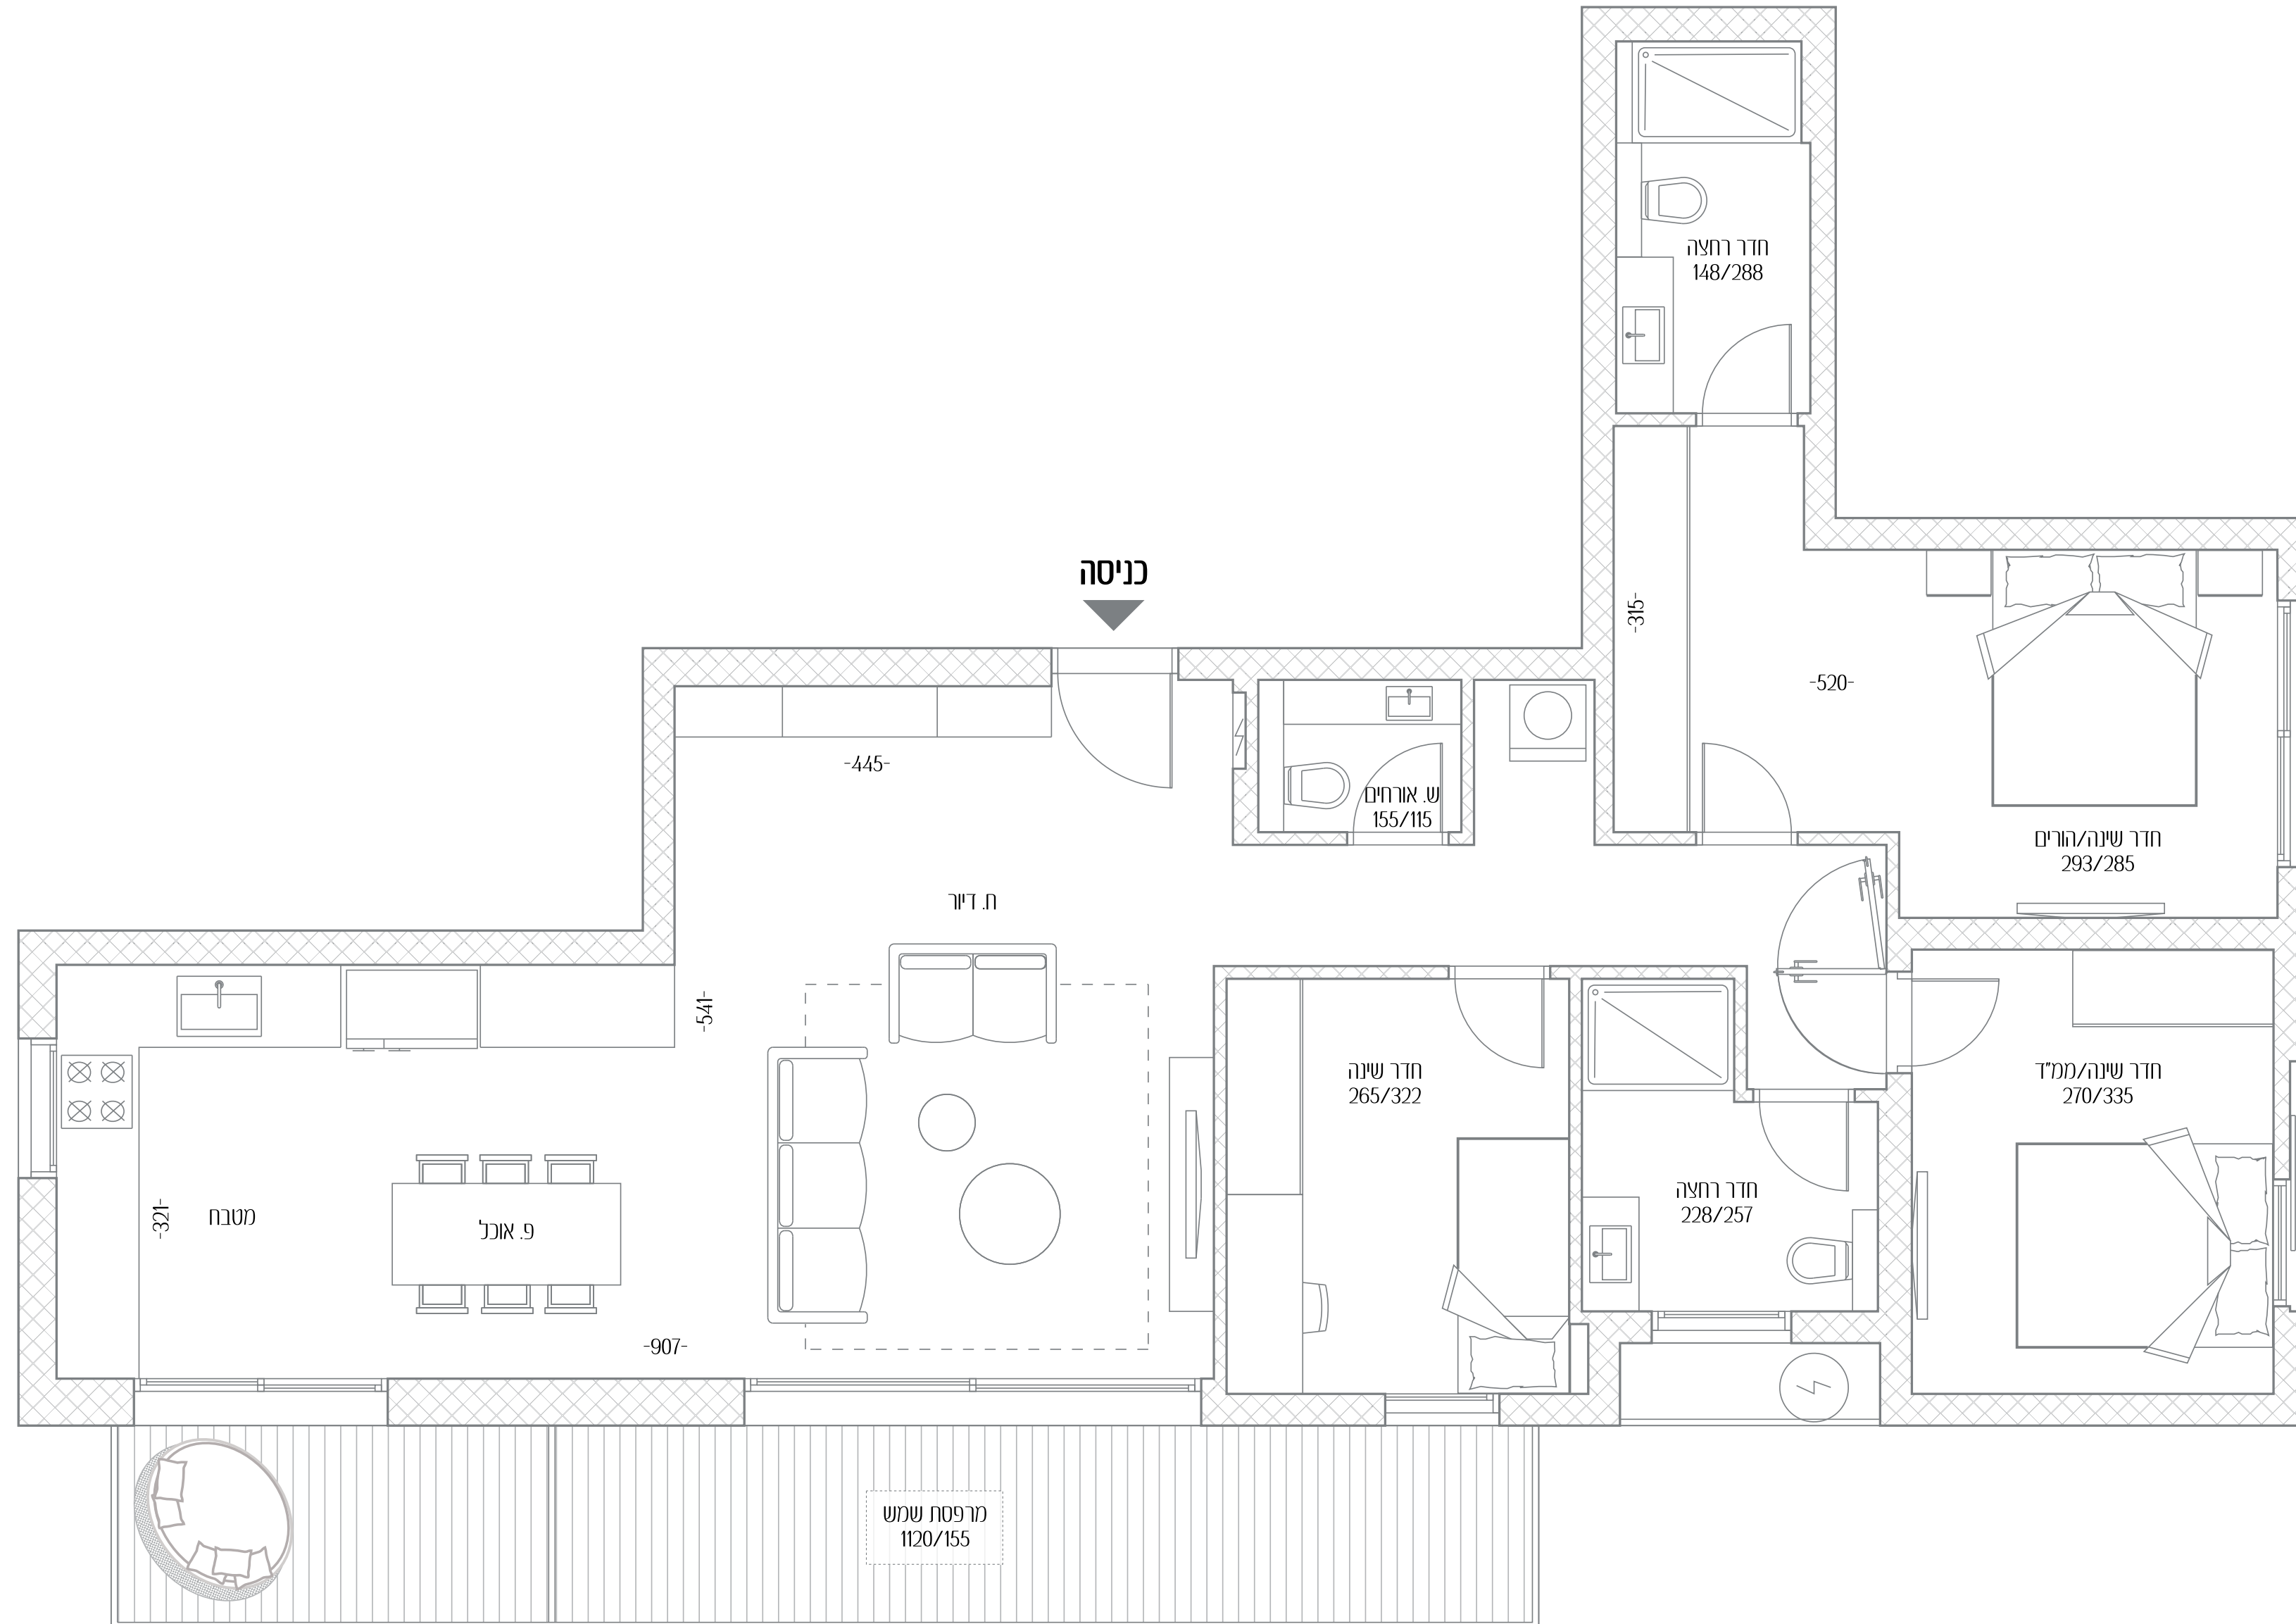

גליצנשטיין 4

- 6 דירה מס'
- 4 חדרים
- כיווני אוויר דרום - מזרח
- 1 קומה
- שטח דירה 110.5 מ"ר
- שטח מרפסת 17.5 מ"ר

כל התוכניות, הפרטים וההדמיות הם להמחשה בלבד ואינם מהווים כל התחייבות מצד החברה.

גליצנשטיין

צפון