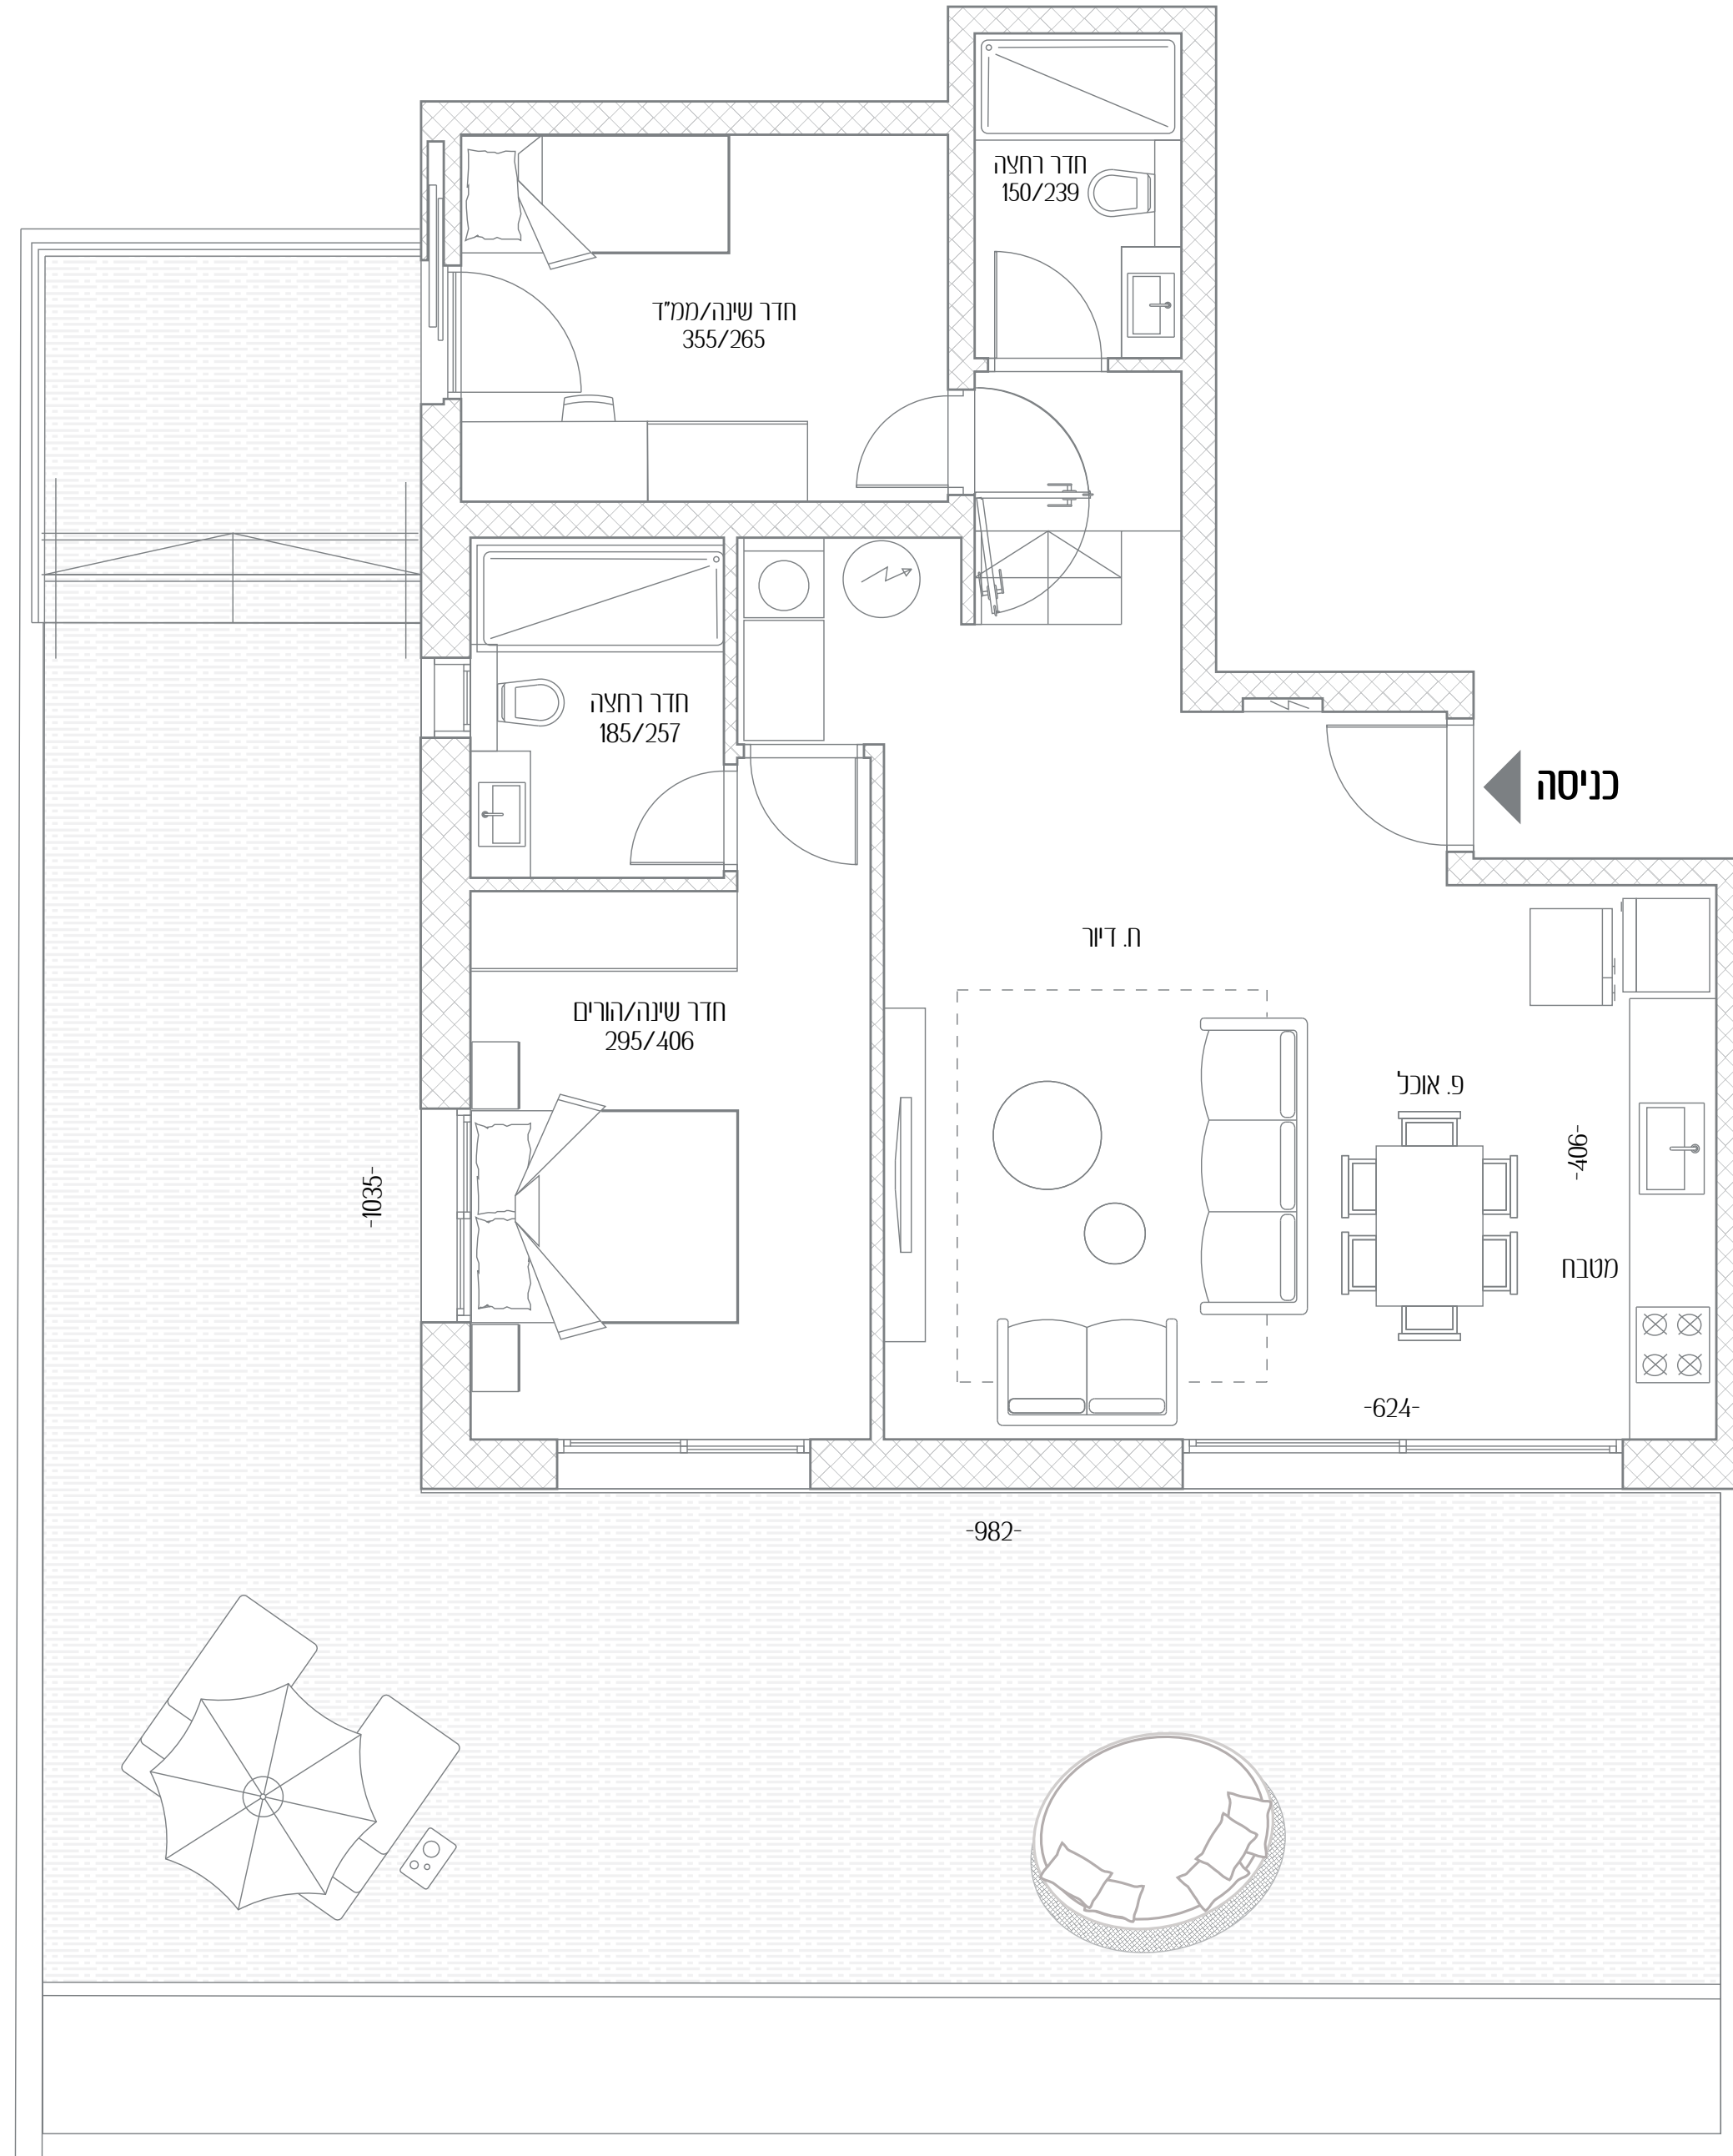

# גליצנשטיין 4

2	דירה מס'
3	חדרים
דרום - מערב	כיווני אוויר
קרקע	קומה
84.5 מ"ר	שטח דירה
98 מ"ר	שטח גינה

כל התוכניות, הפרטים וההדמיות הם להמחשה בלבד ואינם מהווים כל התחייבות מצד החברה.

גליצנשטיין

צפון