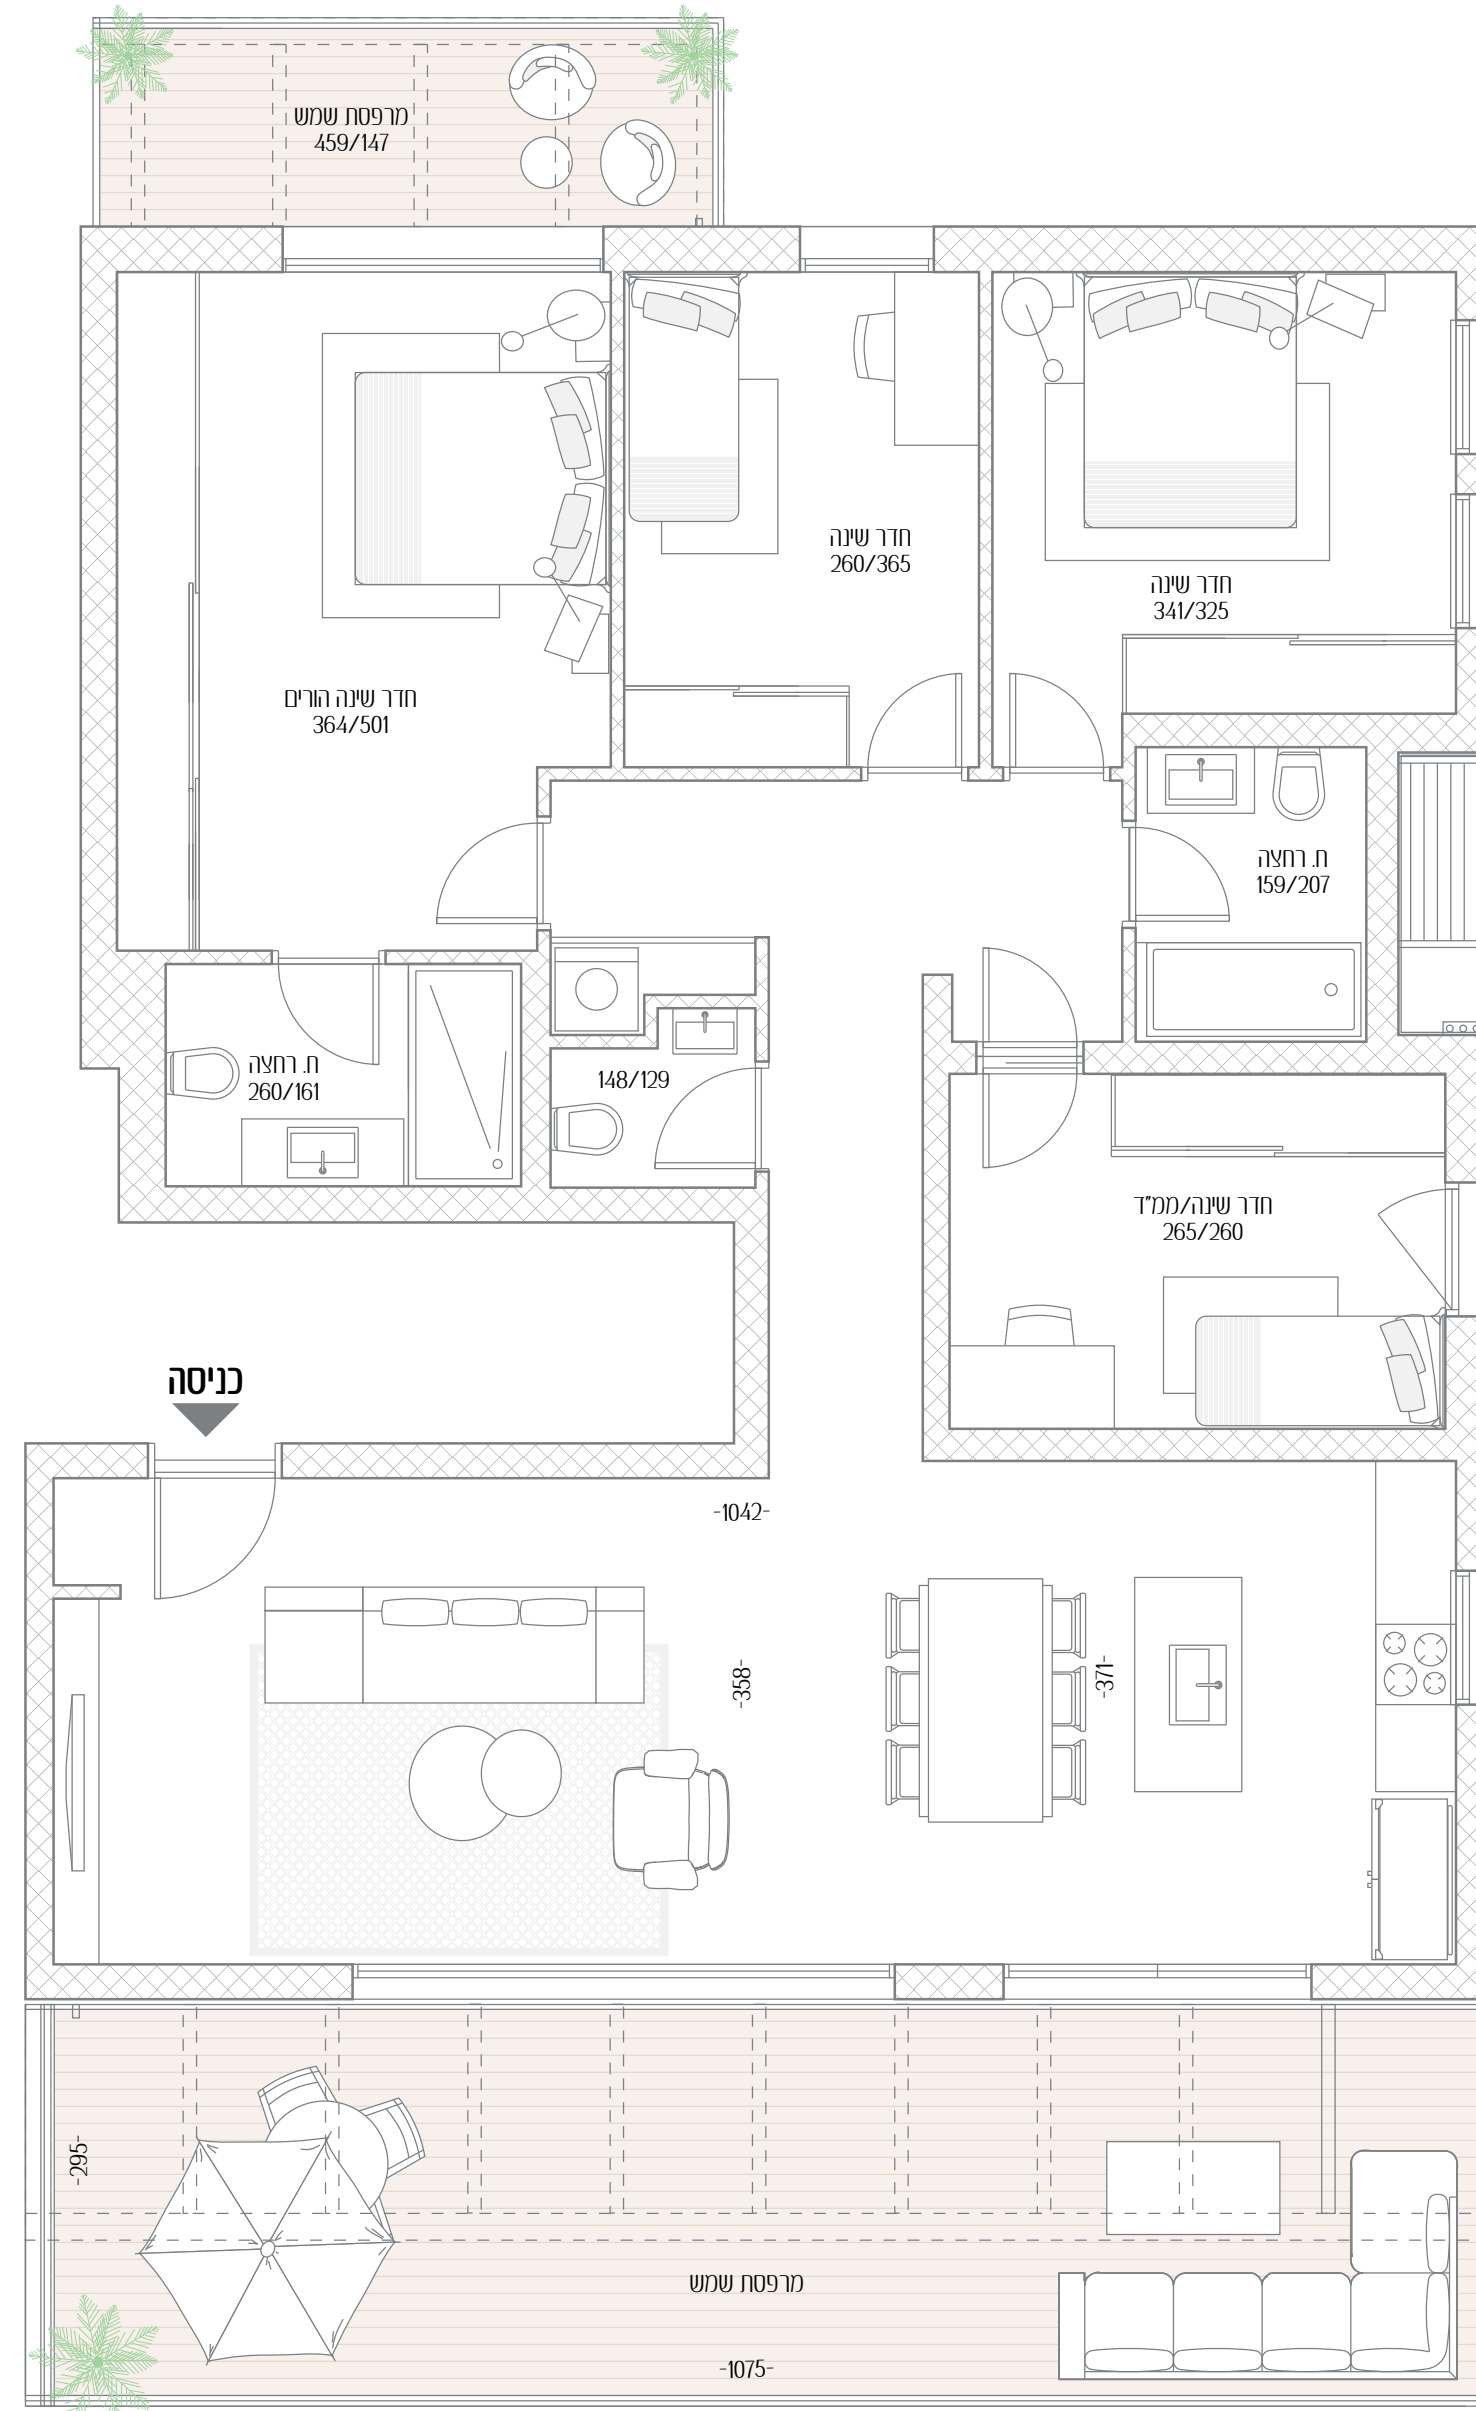

רמז 21

הרמז לחידת החיים

הטובים

- דירה מס' 21
- חדרים 5
- כיווני אוויר צפון - מזרח - מערב
- קומה 6
- שטח דירה 130 מ"ר
- שטח מרפסת 32 + 7.5 מ"ר

כל התוכניות, הפרטים וההדמיות הם להמחשה בלבד ואינם מהווים כל התחייבות מצד החברה.