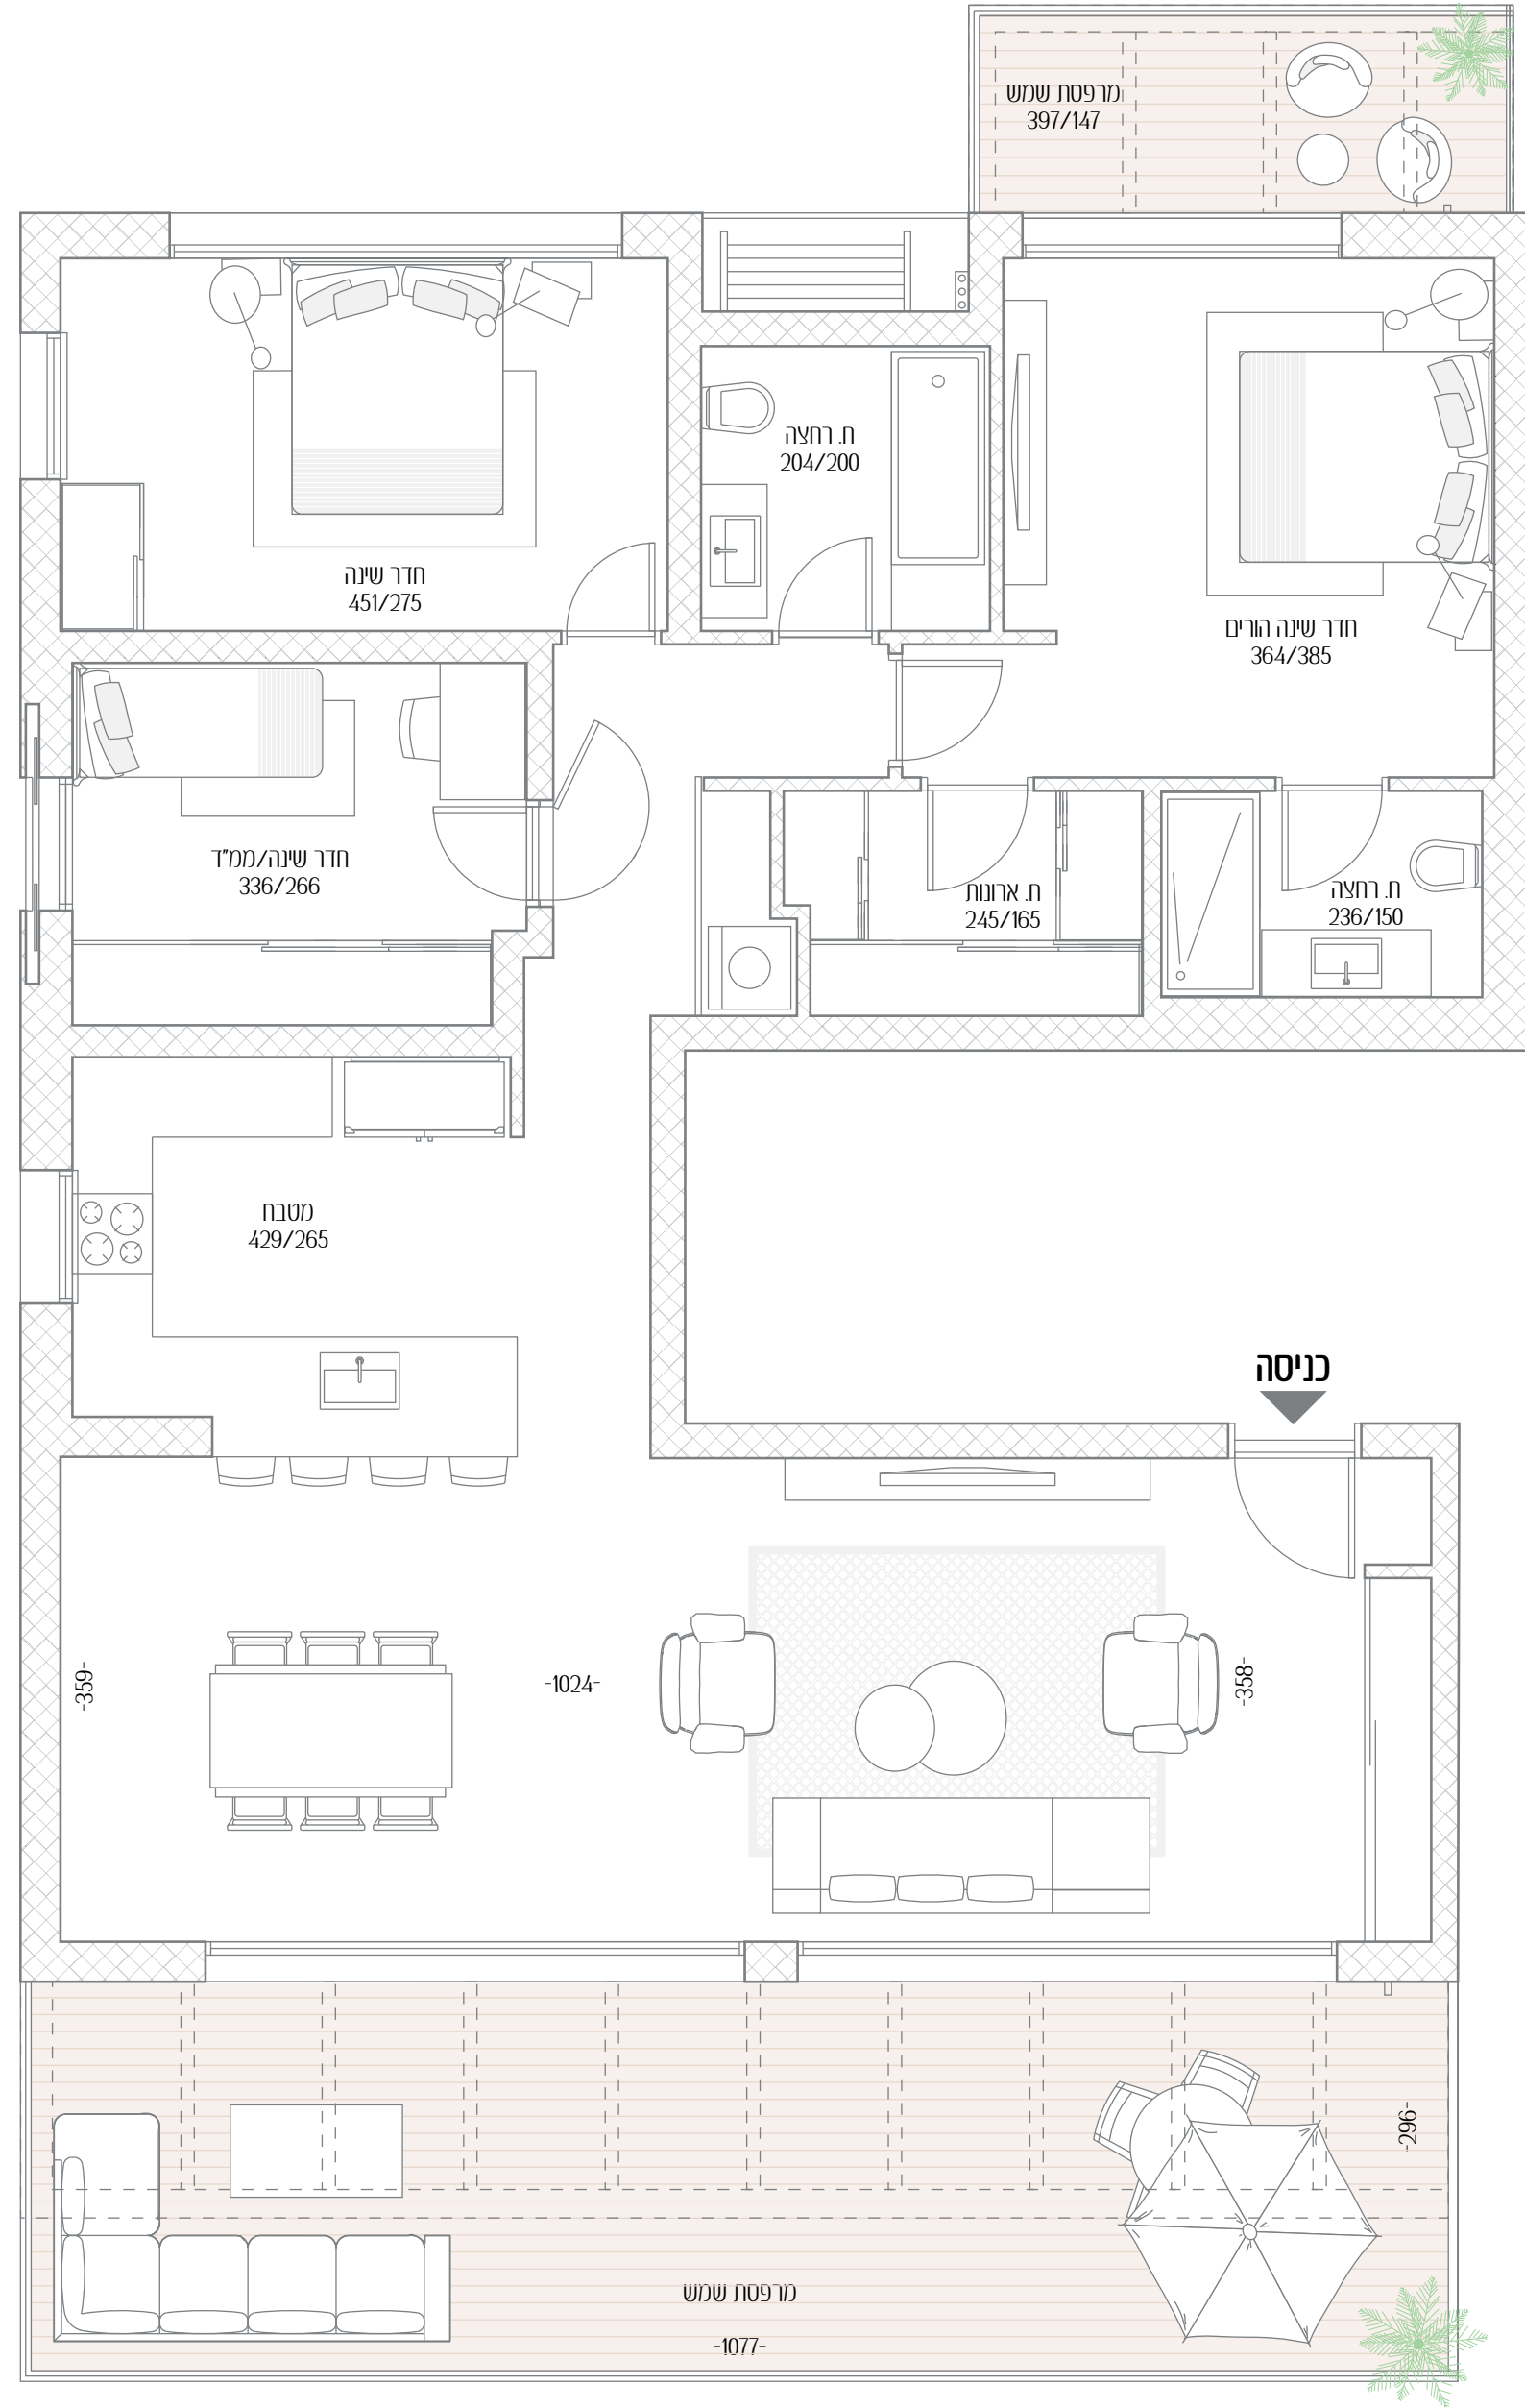

רמז 21

הרמז לחידת החיים הטובים

- דירה מס' 22
- חדרים 4
- כיווני אוויר דרום - מזרח - מערב
- קומה 6
- שטח דירה 126 מ"ר
- שטח מרפסת 32 + 6.5 מ"ר

כל התוכניות, הפרטים וההדמיות הם להמחשה בלבד ואינם מהווים כל התחייבות מצד החברה.